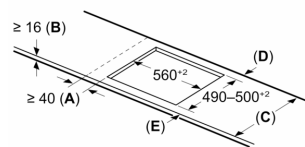

#### Instalare

- Dimensiuni produs (lxLxA): 51 x 592 x 522 mm
- Dimensiuni nișă (xLxA): 51 x 560 x (490 - 500) mm
- Grosime minimă blat de lucru: 16 mm
- Putere conectată: 6900 W
- Funcție PowerManagement: dacă este necesar, limitează puterea maximă (în funcție de limitările de siguranță ale instalației electrice).

**Seria 6, Plită cu inducție, 60 cm,  
Negru,  
PVS631HB1E**

Dimensiuni în mm

Dimensiuni în mm

**A:** Distanță min. între decupajul pentru plită și perete

**B:** Distanța dintre suprafața blatului de lucru și partea superioară frontală a cuptorului trebuie să fie de 30 mm