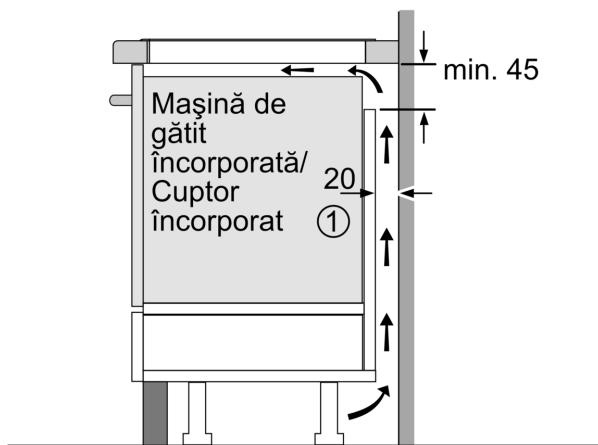

Dimensiuni în mm

A: Distanță min. între decupajul pentru plită și perete

B: Distanța dintre suprafața blatului de lucru și partea superioară frontală a cuptorului trebuie să fie de 30 mm

Consultați cerințele privind spațiul pentru cuptor

Blatul de lucru în care este instalată plita trebuie să aibă o capacitate portantă de aprox. 60 kg; dacă este necesar, trebuie utilizate structuri de susținere corespunzătoare

C	D	E
585-600	50	≥ 35
> 600	≥ 50	≥ 50

A: Adâncime de încastrare