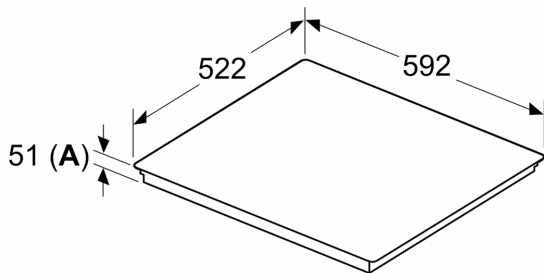

#### Instalare

- Dimensiuni produs (lxLxA): 51 x 592 x 522 mm
- Dimensiuni nișă (xLxA): 51 x 560 x (490 - 500) mm
- Grosime minimă blat de lucru: 16 mm
- Putere conectată: 6900 W
- Funcție PowerManagement: dacă este necesar, limitează puterea maximă (în funcție de limitările de siguranță ale instalației electrice).

**Seria 6, Plită cu inducție, 60 cm,  
Negru,  
PVS631HB1E**

Dimensiuni în mm

Dimensiuni în mm

**A:** Distanță min. între decupajul pentru plită și perete

**B:** Distanța dintre suprafața blatului de lucru și partea superioară frontală a cuptorului trebuie să fie de 30 mm