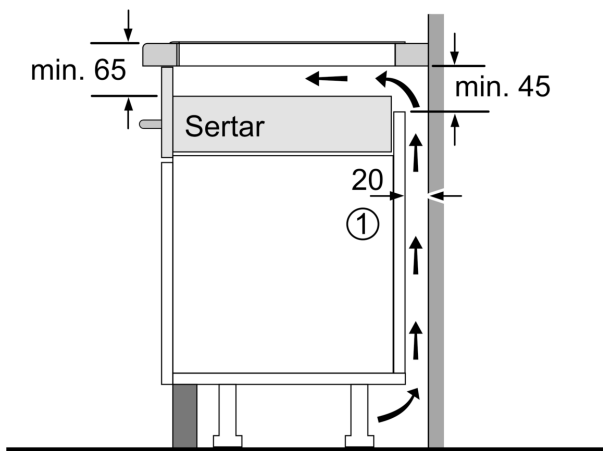

#### Instalare

- Dimensiuni produs (lxLxA): 51 x 592 x 522 mm
- Dimensiuni nișă (xLxA): 51 x 560 x (490 - 500) mm
- Grosime minimă blat de lucru: 16 mm
- Putere conectată: 6900 W
- Funcție PowerManagement: dacă este necesar, limitează puterea maximă (în funcție de limitările de siguranță ale instalației electrice).

Consultați cerințele privind spațiul pentru cuptor

Blatul de lucru în care este instalată plita trebuie să aibă o capacitate portantă de aprox. 60 kg; dacă este necesar, trebuie utilizate structuri de susținere corespunzătoare

C	D	E
585-600	50	≥ 35
> 600	≥ 50	≥ 50

**A:** Adâncime de încastrare

① Este necesară asigurarea spațiului de ventilare

Dimensiuni în mm

Dimensiuni în mm

①  
Este necesară asigurarea  
spațiului de ventilare.

Dimensiuni în mm