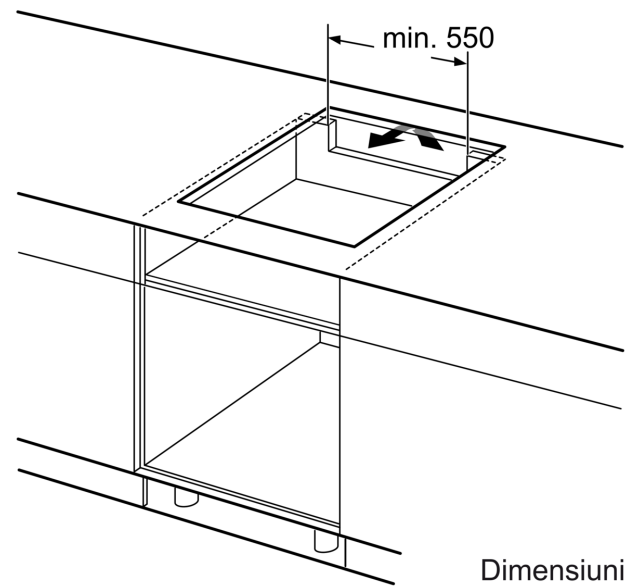

① Este necesară asigurarea spațiului de ventilare

Dimensiuni în mm