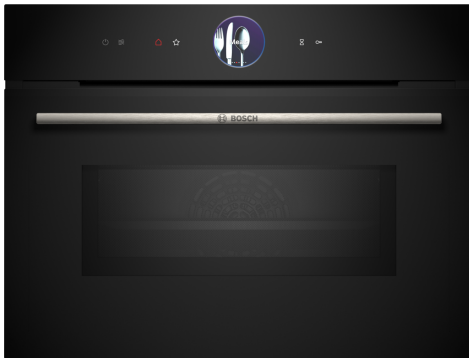

**Seria 8, Cuptor compact multifuncțional cu opțiune de microunde, încorporabil, 60 x 45 cm, Negru CMG7361B1**

**Accesorii incluse**

1 x grătar combi, 1 x tavă universală

**Accesorii optionale**

HEZ327000 Piatra de copt, HEZ530000 Set 2 tavi HalfTray, HEZ531010 :, HEZ532010 Tava universală cu acoperire ceramică, HEZ617000 Tava pizza, HEZ629070 Tavă Air Fry și grill, HEZ631070 :, HEZ632070 :, HEZ634000 :, HEZ636000 :, HEZ660050 :, HEZ660060 :, HEZ664000 :, HEZ915003 Vas de copt sticlă termorezistentă 5,4 l, HEZGOAS00 :

**Cuptorul compact cu microunde, cu TFT touchdisplay și control prin inel digital, te ajută să obții rapid preparatele perfecte pe care le dorești. Cu funcția Home Connect controlezi aparatul de la distanță prin intermediul aplicației.**

- **Control cu inel digital:** modul simplu și inovator de a selecta setările cuptorului.
- **Afișaj tactil TFT Plus:** control cu inelul digital inovator și ecran tactil TFT de dimensiune mare
- **4D Hotair:** distribuție uniformă a căldurii, pentru rezultate perfecte.
- **Hotair Gentle:** economisește energie la coacere și prăjire.
- **Funcția Air Fry:** pentru alimente perfect prăjite, precum legumele și chipsurile.

## **Seria 8, Cuptor compact multifuncțional cu opțiune de microunde, încorporabil, 60 x 45 cm, Negru CMG7361B1**

**Cuptorul compact cu microunde, cu TFT touchdisplay și control prin inel digital, te ajută să obții rapid preparatele perfecte pe care le dorești. Cu funcția Home Connect controlezi aparatul de la distanță prin intermediul aplicației.**