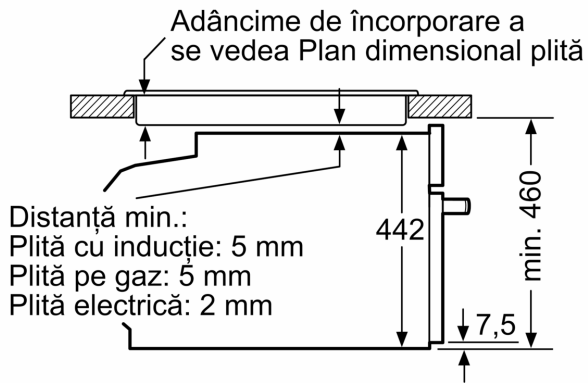

### **DETALII TEHNICE / DIMENSIUNI:**

- Dimensiuni (ÎxLxA): 455 mm x 594 mm x 548 mm
- Dimensiuni nișă (ÎxLxA): 560 mm - 568 mm x 450 mm - 455 mm x 550 mm
- „Va rugăm să consultați dimensiunile specificate în schița de instalare”

**Seria 8, Cuptor compact multifuncțional cu opțiune de microunde, încorporabil, 60 x 45 cm, Negru CMG7361B1**

Dimensiuni în mm

A: 19,5 mm

B: Spațiu pentru racordul aparatului 320 x 115 mm

C: Aerisire în soclu ≥ 200 cm<sup>2</sup>

Montare suprapusă a două aparate

Schimb de aer

A: Orificiu de admisie a aerului ≥ 200 cm<sup>2</sup>

### Montaj cu o plită.

Dimensiuni în mm

Dacă aparatul compact este încorporat sub o plită, trebuie respectată următoarea grosime a blatului de lucru (dacă este cazul, inclusiv substructura).