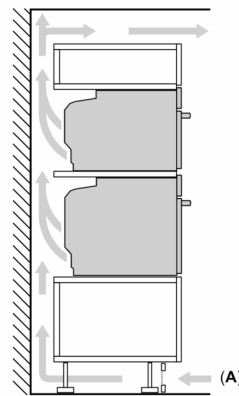

### **DETALII TEHNICE / DIMENSIUNI:**

- Dimensiuni (ÎxLxA): 455 mm x 594 mm x 548 mm
- Dimensiuni nișă (ÎxLxA): 560 mm - 568 mm x 450 mm - 455 mm x 550 mm
- „Va rugăm să consultați dimensiunile specificate în schița de instalare”

**Seria 8, Cuptor compact multifuncțional cu opțiune de microunde, încorporabil, 60 x 45 cm, Negru CMG7361B1**

Dimensiuni în mm

A: 19,5 mm

B: Spațiu pentru racordul aparatului 320 x 115 mm

C: Aerisire în soclu ≥ 200 cm<sup>2</sup>

Montare suprapusă a două aparate

Schimb de aer

A: Orificiu de admisie a aerului ≥ 200 cm<sup>2</sup>