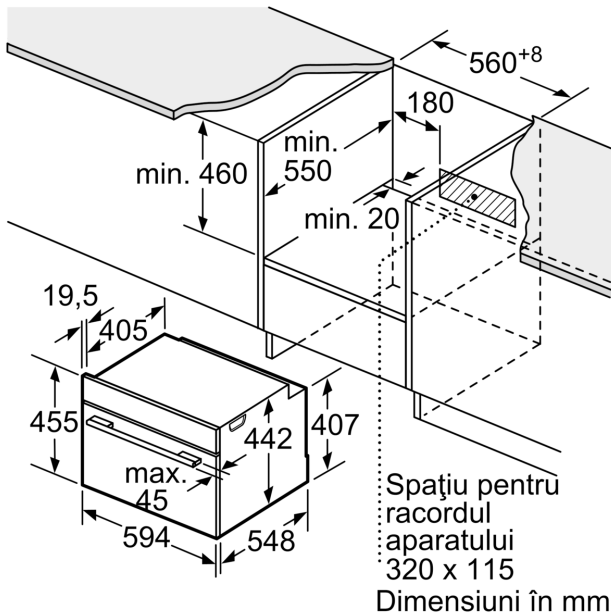

### **DETALII TEHNICE / DIMENSIUNI:**

- Dimensiuni (ÎxLxA): 455 mm x 594 mm x 548 mm
- Dimensiuni nișă (ÎxLxA): 560 mm - 568 mm x 450 mm - 455 mm x 550 mm
- „Va rugăm să consultați dimensiunile specificate în schița de instalare”

**Seria 8, Cuptor compact multifuncțional cu opțiune de microunde, încorporabil, 60 x 45 cm, Negru CMG7361B1**

Dimensiuni în mm

A: 19,5 mm

B: Spațiu pentru racordul aparatului 320 x 115 mm

C: Aerisire în soclu ≥ 200 cm<sup>2</sup>

Montare suprapusă a două aparate

Schimb de aer

A: Orificiu de admisie a aerului ≥ 200 cm<sup>2</sup>