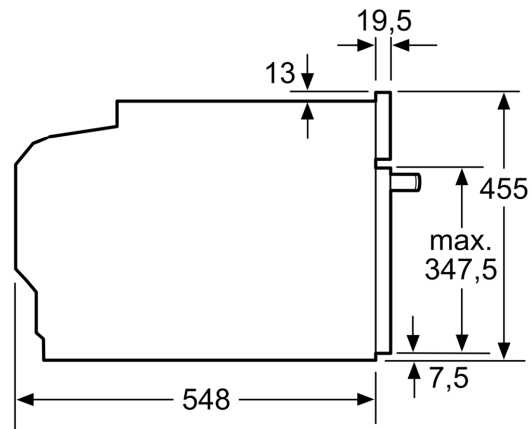

Seria 8, Cuptor compact multifuncțional cu opțiune de microunde, încorporabil, 60 x 45 cm, Negru CMG7361B1

Dimensiuni în mm

A: 19,5 mm

B: Spațiu pentru racordul aparatului 320 x 115 mm

C: Aerisire în soclu ≥ 200 cm²

Montare suprapusă a două aparate

Schimb de aer

A: Orificiu de admisie a aerului ≥ 200 cm²