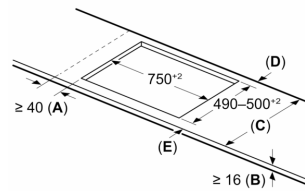

#### Instalare

- Dimensiuni produs (lxLxA ): 51 x 802 x 522 mm
- Dimensiuni nișă (xLxA): 51 x 750 x (490 - 500) mm
- Grosime minimă blat de lucru: 16 mm
- Putere conectată: 7400 W
- Funcție PowerManagement: dacă este necesar, limitează puterea maximă (n funcție de limitările de siguranță ale instalației electrice).

**Seria 6, Plită cu inducție, 80 cm,  
Negru,  
PXE831HC1E**

Dimensiuni în mm

Dimensiuni în mm

**A:** Distanță min. între decupajul pentru plită și perete

**B:** Distanța dintre suprafața blatului de lucru și partea superioară frontală a cuptorului trebuie să fie de 30 mm