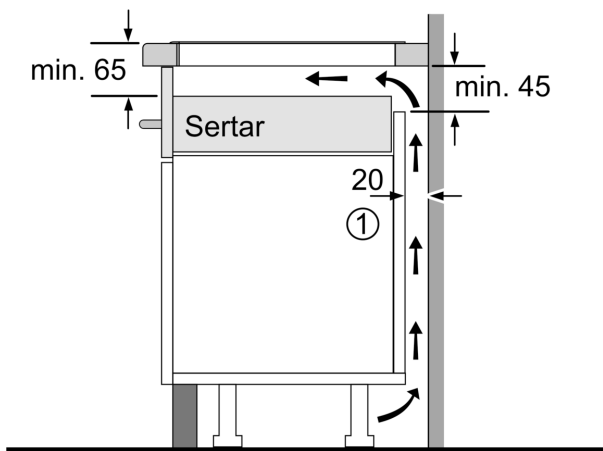

#### Instalare

- Dimensiuni produs (lxLxA ): 51 x 802 x 522 mm
- Dimensiuni nișă (xLxA): 51 x 750 x (490 - 500) mm
- Grosime minimă blat de lucru: 16 mm
- Putere conectată: 7400 W
- Funcție PowerManagement: dacă este necesar, limitează puterea maximă (n funcție de limitările de siguranță ale instalației electrice).

**Seria 6, Plită cu inducție, 80 cm,  
Negru,  
PXE831HC1E**

Dimensiuni în mm

Dimensiuni în mm

**A:** Distanță min. între decupajul pentru plită și perete

**B:** Distanța dintre suprafața blatului de lucru și partea superioară frontală a cuptorului trebuie să fie de 30 mm

Consultați cerințele privind spațiul pentru cuptor

Blatul de lucru în care este instalată plita trebuie să aibă o capacitate portantă de aprox. 60 kg; dacă este necesar, trebuie utilizate structuri de susținere corespunzătoare

C	D	E
585-600	50	≥ 35
> 600	≥ 50	≥ 50

**A:** Adâncime de încadrare

①

Este necesară asigurarea spațiului de ventilare

Dimensiuni în mm

Dimensiuni în mm

①  
Este necesară asigurarea  
spațiului de ventilare.

Dimensiuni în mm