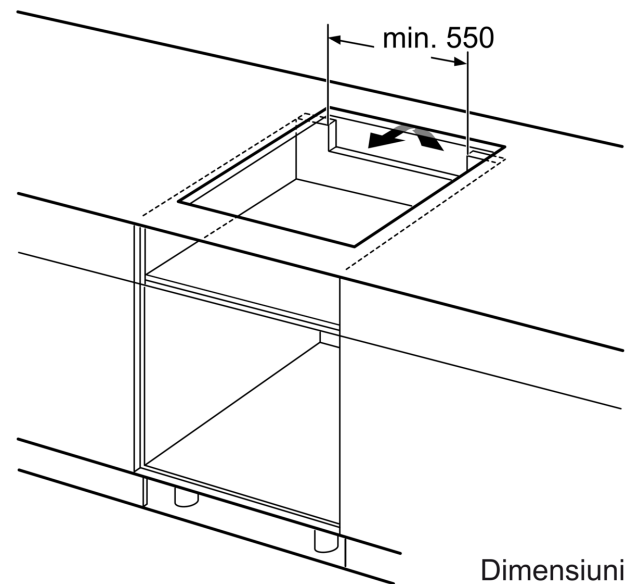

#### Instalare

- Dimensiuni produs (lxLxA ): 51 x 802 x 522 mm
- Dimensiuni nișă (xLxA): 51 x 750 x (490 - 500) mm
- Grosime minimă blat de lucru: 16 mm
- Putere conectată: 7400 W
- Funcție PowerManagement: dacă este necesar, limitează puterea maximă (n funcție de limitările de siguranță ale instalației electrice).

**Seria 6, Plită cu inducție, 80 cm,  
Negru,  
PXE831HC1E**

Dimensiuni în mm

Dimensiuni în mm

**A:** Distanță min. între decupajul pentru plită și perete

**B:** Distanța dintre suprafața blatului de lucru și partea superioară frontală a cuptorului trebuie să fie de 30 mm

Consultați cerințele privind spațiul pentru cuptor

Blatul de lucru în care este instalată plita trebuie să aibă o capacitate portantă de aprox. 60 kg; dacă este necesar, trebuie utilizate structuri de susținere corespunzătoare

C	D	E
585-600	50	≥ 35
> 600	≥ 50	≥ 50

**A:** Adâncime de încadrare

①

Este necesară asigurarea spațiului de ventilare

Dimensiuni în mm

Dimensiuni în mm

①  
Este necesară asigurarea  
spațiului de ventilare.

Dimensiuni în mm