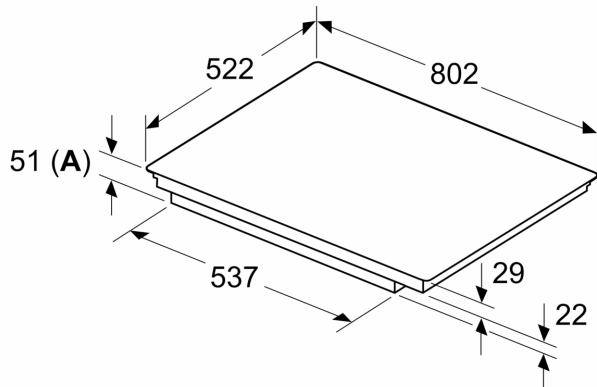

#### Instalare

- Dimensiuni produs (lxLxA ): 51 x 802 x 522 mm
- Dimensiuni nișă (xLxA): 51 x 750 x (490 - 500) mm
- Grosime minimă blat de lucru: 16 mm
- Putere conectată: 7400 W
- Funcție PowerManagement: dacă este necesar, limitează puterea maximă (n funcție de limitările de siguranță ale instalației electrice).

**Seria 6, Plită cu inducție, 80 cm,  
Negru,  
PXE831HC1E**

Dimensiuni în mm

Dimensiuni în mm

**A:** Distanță min. între decupajul pentru plită și perete

**B:** Distanța dintre suprafața blatului de lucru și partea superioară frontală a cuptorului trebuie să fie de 30 mm