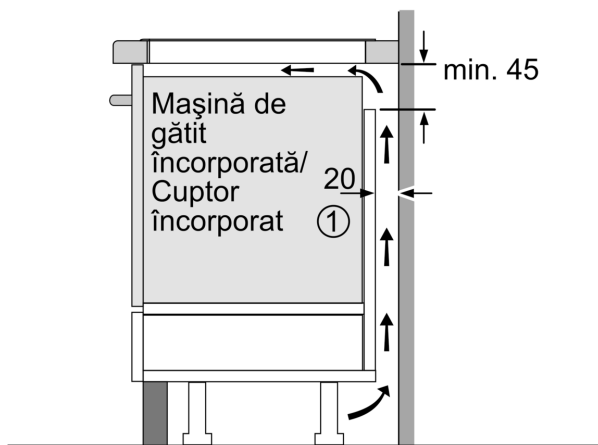

**Seria 6, Plită cu inducție, 80 cm,
Negru,
PXE831HC1E**

Dimensiuni în mm

Dimensiuni în mm

A: Distanță min. între decupajul pentru plită și perete

B: Distanța dintre suprafața blatului de lucru și partea superioară frontală a cuptorului trebuie să fie de 30 mm

Consultați cerințele privind spațiul pentru cuptor

Blatul de lucru în care este instalată plita trebuie să aibă o capacitate portantă de aprox. 60 kg; dacă este necesar, trebuie utilizate structuri de susținere corespunzătoare

C	D	E
585-600	50	≥ 35
> 600	≥ 50	≥ 50

A: Adâncime de încadrare

①

Este necesară asigurarea spațiului de ventilare

Dimensiuni în mm

Dimensiuni în mm