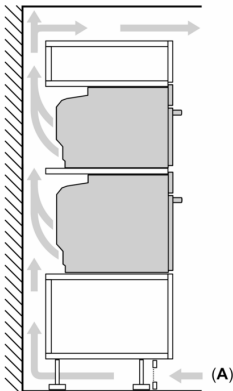

DETALII TEHNICE

- Lungime cablu de alimentare: 120 cm
- Valoarea tensiunii nominale: 220 - 240 V
- Putere maximă consumată: 3.6 kW
- Eficiență energetică (cf. EU Nr. 65/2014): A+pe o scară a clasei de eficiență energetică de la A+++ la D
- Consum de energie per ciclu - mod convecție naturală: 0.87 kwh
- Consum de energie per ciclu - mod convecție forțată: 0.69 kwh
- Număr compartimente coacere: 1 Sursă de încălzire: electrică Volum interior: 71 l

DETALII TEHNICE / DIMENSIUNI:

- Dimensiuni (ÎxLxA): 595 mm x 594 mm x 548 mm
- Dimensiuni nișă (ÎxLxA): 560 mm - 568 mm x 585 mm - 595 mm x 550 mm
- „Va rugăm sa consultați dimensiunile specificate în schița de instalare”

Seria 8, Cuptor multifuncțional, încorporabil, 60 x 60 cm, Negru HBG7742B1

Montare suprapusă a două aparate
Schimb de aer

A: Orificiu de admisie a aerului $\geq 200 \text{ cm}^2$

Dimensiuni în mm

Dacă aparatul este încorporat sub o plită,
trebuie respectată următoarea grosime a
blatului de lucru (dacă este cazul,
inclusiv substructura).