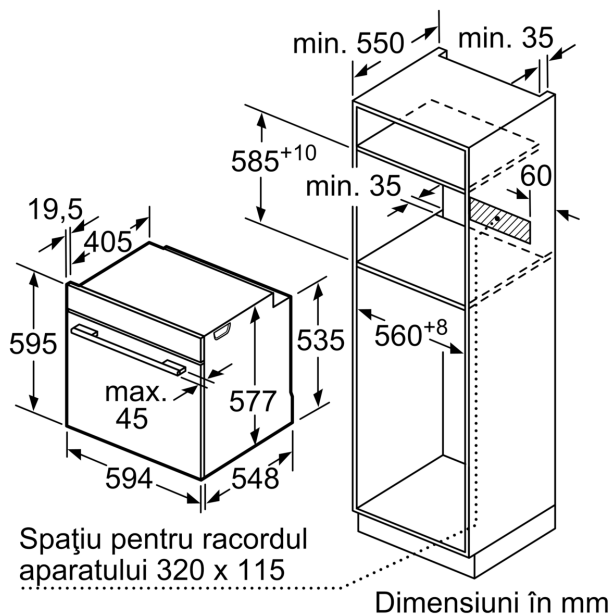

DETALII TEHNICE

- Lungime cablu de alimentare: 120 cm
- Valoarea tensiunii nominale: 220 - 240 V
- Putere maximă consumată: 3.6 kW
- Eficiență energetică (cf. EU Nr. 65/2014): A+pe o scară a clasei de eficiență energetică de la A+++ la D
- Consum de energie per ciclu - mod convecție naturală: 0.87 kwh
- Consum de energie per ciclu - mod convecție forțată: 0.69 kwh
- Număr compartimente coacere: 1 Sursă de încălzire: electrică Volum interior: 71 l

DETALII TEHNICE / DIMENSIUNI:

- Dimensiuni (ÎxLxA): 595 mm x 594 mm x 548 mm
- Dimensiuni nișă (ÎxLxA): 560 mm - 568 mm x 585 mm - 595 mm x 550 mm
- „Va rugăm sa consultați dimensiunile specificate în schița de instalare”

Seria 8, Cuptor multifuncțional, încorporabil, 60 x 60 cm, Negru HBG7742B1

Montare suprapusă a două aparate
Schimb de aer

A: Orificiu de admisie a aerului $\geq 200 \text{ cm}^2$

Dimensiuni în mm

Dacă aparatul este încorporat sub o plită,
trebuie respectată următoarea grosime a
blatului de lucru (dacă este cazul,
inclusiv substructura).

Tip de plită	grosime min. a blatului de lucru	
	așezată	coplanară
Plită cu inducție	37 mm	38 mm
Plită cu inducție pe toată suprafața	47 mm	48 mm
Plită pe gaz	30 mm	38 mm
Plită electrică	27 mm	30 mm