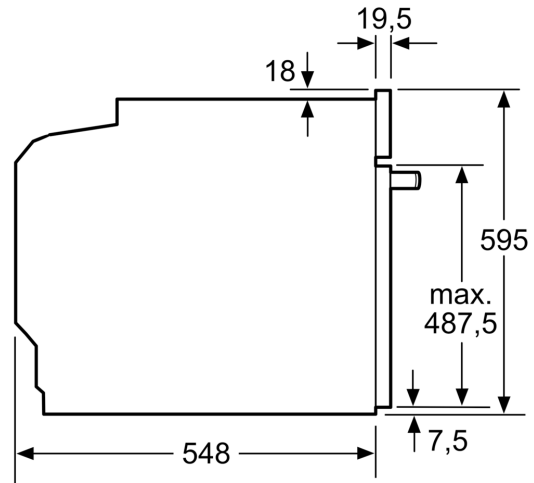

Seria 8, Cuptor multifuncțional, încorporabil, 60 x 60 cm, Negru HBG7742B1

Montare suprapusă a două aparate
Schimb de aer

A: Orificiu de admisie a aerului $\geq 200 \text{ cm}^2$

Dimensiuni în mm