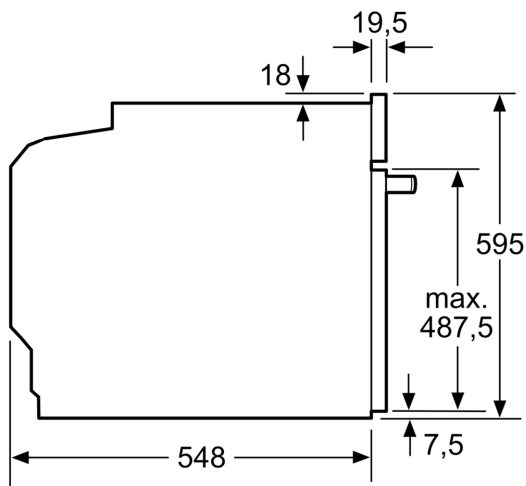

Dimensiuni în mm

Dacă aparatul este încorporat sub o plită,
trebuie respectată următoarea grosime a
blatului de lucru (dacă este cazul,
inclusiv substructura).

Tip de plită	grosime min. a blatului de lucru	
	așezată	coplanară
Plită cu inducție	37 mm	38 mm
Plită cu inducție pe toată suprafața	47 mm	48 mm
Plită pe gaz	30 mm	38 mm
Plită electrică	27 mm	30 mm