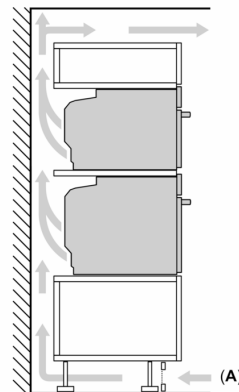

### **DETALII TEHNICE / DIMENSIUNI:**

- Dimensiuni (ÎxLxA): 595 mm x 594 mm x 548 mm
- Dimensiuni nișă (ÎxLxA): 560 mm - 568 mm x 585 mm - 595 mm x 550 mm
- „Va rugăm sa consultați dimensiunile specificate în schița de instalare”

## Seria 8, Cuptor multifuncțional cu opțiune de microunde, încorporabil, 60 x 60 cm, Negru HMG7361B1

Dimensiuni în mm

A: 19,5 mm

B: Spațiu pentru racordul aparatului  
320 x 115 mm

C: Aerisire în soclu  $\geq 200 \text{ cm}^2$

Montare suprapusă a două aparate

Schimb de aer

A: Orificiu de admisie a aerului  $\geq 200 \text{ cm}^2$

Dimensiuni în mm

Dacă aparatul este încorporat sub o plită,  
trebuie respectată următoarea grosime a  
blatului de lucru (dacă este cazul,  
inclusiv substructura).