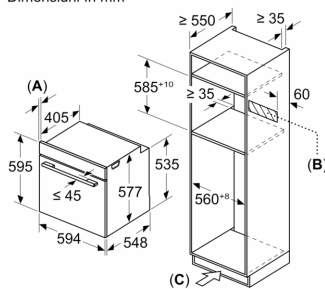

### **DETALII TEHNICE / DIMENSIUNI:**

- Dimensiuni (ÎxLxA): 595 mm x 594 mm x 548 mm
- Dimensiuni nișă (ÎxLxA): 560 mm - 568 mm x 585 mm - 595 mm x 550 mm
- „Va rugăm sa consultați dimensiunile specificate în schița de instalare”

## Seria 8, Cuptor multifuncțional cu opțiune de microunde, încorporabil, 60 x 60 cm, Negru HMG7361B1

Dimensiuni în mm

A: 19,5 mm

B: Spațiu pentru racordul aparatului  
320 x 115 mm

C: Aerisire în soclu  $\geq 200 \text{ cm}^2$