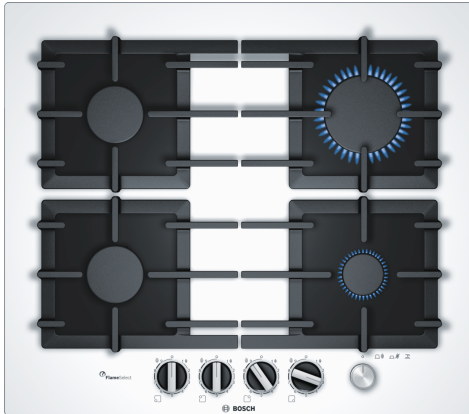

**Seria 6, Plită pe gaz, 60 cm, Quartz,
Alb
PPP6A2M90**

Accesorii optionale

- HEZ298105 Simmer plate (Placa fierbere, plita gaz)
HEZ298114 Suport pentru vase de dimensiuni mici

Plită pe gaz, din sticlă cuarț termorezistentă, cu sistem FlameSelect: rezultate de preparare perfecte datorită celor nouă niveluri de putere cu ajustare precisă.

- **FlameSelect:** reglează cu precizie flacăra, folosind nouă niveluri definite.
- **Înterupătorul principal:** închide toate arzătoarele de pe plită, printr-o simplă apăsare a unui buton.
- **Posibilitate de încorporare la nivelul blatului sau încorporare standard**
- **Biomethane-ready: plita ta pe gaz poate fi alimentată și cu gaz biometan regenerabil.**
- **Butoane tip baionetă - pentru control ergonomic**

Date tehnice

Nume produs / Familie:Plită pe gaz, independentă
Tip constructiv: Încorporabilă (built in)
Tip de alimentare: Gaz
Număr zone de gătit ce pot fi utilizate simultan:4
Elemente de comanda: Butoane
Dimensiuni nisa (IxLxA):45 x 560-562 x 480-492 mm
Lățime:590 mm
Dimensiuni aparat:58 x 590 x 520 mm
Dimensiuni aparat ambalat: 141 x 651 x 578 mm
Greutate netă: 15.3 kg
Greutate brută:16.2 kg
Indicator de caldura reziduala: fara
Pozitionare comenzi:Partea frontala a plitei
Material principal al suprafetei:Quartz
Culoare suprafata: Alb
Culoare rame: Alb
Lungime cablu de alimentare: 100.0 cm
Cod EAN: 4242002914800
Valoare putere gaz instalata: 7500 W
Amperaj: 3 A
Tensiune:220-240 V
Frecventa: 60; 50 Hz

Design

- Sticlă cuarț termorezistentă securizată, alb
- Posibilitate de instalare la nivelul blatului: poți instala plita, fie la nivelul blatului, fie pe blatul de lucru
- Suporturi independente din fontă