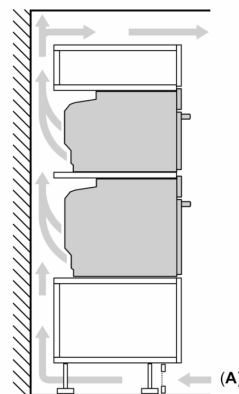

DETALII TEHNICE

- Lungime cablu de alimentare: 120 cm
- Valoarea tensiunii nominale: 220 - 240 V
- Putere maximă consumată: 3.6 kW

DETALII TEHNICE / DIMENSIUNI:

- Dimensiuni (ÎxLxA): 595 mm x 594 mm x 548 mm
- Dimensiuni nișă (ÎxLxA): 560 mm - 568 mm x 585 mm - 595 mm x 550 mm
- „Va rugăm să consultați dimensiunile specificate în schița de instalare”

Seria 8, Cuptor multifuncțional cu opțiune de microunde, încorporabil, 60 x 60 cm, Negru HMG7764B1

Dimensiuni în mm

A: 19,5 mm

B: Spațiu pentru racordul aparatului
320 x 115 mm

C: Aerisire în soclu ≥ 200 cm²

Montare suprapusă a două aparate

Schimb de aer

A: Orificiu de admisie a aerului ≥ 200 cm²

Dimensiuni în mm

Dacă aparatul este încorporat sub o plită, trebuie respectată următoarea grosime a blatului de lucru (dacă este cazul, inclusiv substructura).