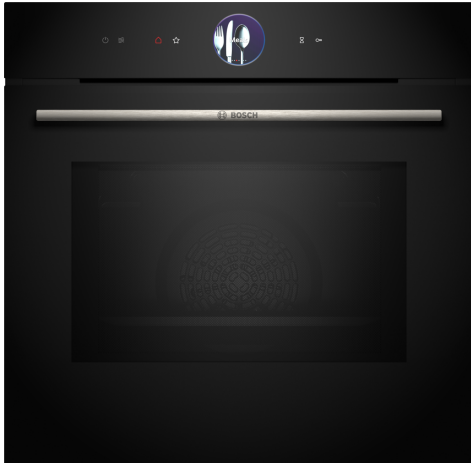

Seria 8, Cuptor multifuncțional cu opțiuni de microunde, încorporabil, 60 x 60 cm, Negru HMG7764B1

Cuptor multifuncțional cu opțiuni de microunde cu TFT touchdisplay și control prin inel digital. În plus, funcțiile Assist, PerfectBake și PerfectRoast Plus, pentru obținerea preparatelor perfecte, automat și rapid. Home Connect pentru control prin intermediul aplicației.

- **Control cu inel digital:** modul simplu și inovator de a selecta setările cuptorului.
- **Afișaj tactil TFT Plus:** control cu inelul digital inovator și ecran tactil TFT de dimensiune mare
- **Autocurățare prin piroliză:** cuptorul se curăță singur, trebuie doar să ștergi scrumul.
- **Ușă cu deschidere și închidere soft:** ușa cuptorului se deschide și se închide foarte ușor și silențios.
- **Crisp Finish:** pentru o rumenire și mai crocantă

Seria 8, Cuptor multifuncțional cu opțiune de microunde, încorporabil, 60 x 60 cm, Negru HMG7764B1

Cuptor multifuncțional cu opțiune de microunde cu TFT touchdisplay și control prin inel digital. În plus, funcțiile Assist, PerfectBake și PerfectRoast Plus, pentru obținerea preparatelor perfecte, automat și rapid. Home Connect pentru control prin intermediul aplicației.