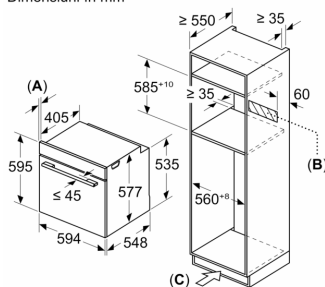

DETALII TEHNICE

- Lungime cablu de alimentare: 120 cm
- Valoarea tensiunii nominale: 220 - 240 V
- Putere maximă consumată: 3.6 kW

DETALII TEHNICE / DIMENSIUNI:

- Dimensiuni (ÎxLxA): 595 mm x 594 mm x 548 mm
- Dimensiuni nișă (ÎxLxA): 560 mm - 568 mm x 585 mm - 595 mm x 550 mm
- „Va rugăm să consultați dimensiunile specificate în schița de instalare”

Seria 8, Cuptor multifuncțional cu opțiune de microunde, încorporabil, 60 x 60 cm, Negru HMG7764B1

Dimensiuni în mm

A: 19,5 mm

B: Spațiu pentru racordul aparatului
320 x 115 mm

C: Aerisire în soclu ≥ 200 cm²