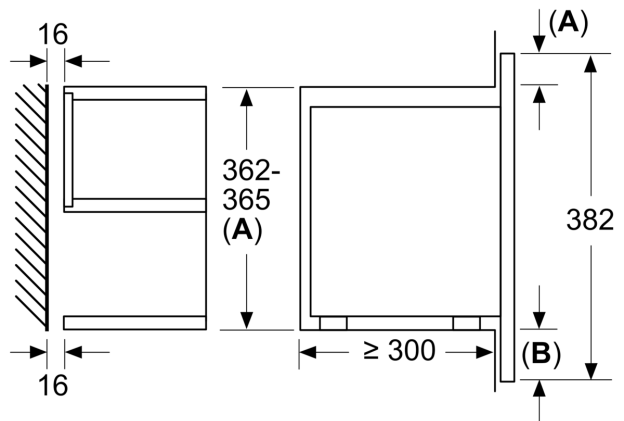

### DESIGN:

- Inel rotativ pentru control intuitiv, Touch control
- Deschidere ușă prin tastă (push&pull)
- Ușă cu deschidere laterală pe stânga
- Interior din inox și cavitate cu bază din sticlă
- Volum interior: 21 l
- Aparat încorporabil în dulap turn, cu lățimea de 60 cm, Aparat încorporabil în dulap suspendat, cu lățimea de 60 cm (adâncime min. 30 cm)

### DETALII TEHNICE / DIMENSIUNI:

- Dimensiuni (ÎxLxA): 382 mm x 594 mm x 318 mm
- Dimensiuni nișă (ÎxLxA): 560 mm - 568 mm x 362 mm - 382 mm x 300 mm
- Putere maximă consumată: 1.22 kW
- Valoarea tensiunii nominale: 220 - 240 V
- Lungime cablu de alimentare: Lungime cablu de conectare: 150 cm
- „Va rugăm să consultați dimensiunile specificate în schița de instalare”

**Seria 8, Cuptor cu microunde,  
încorporabil, 60 x 38 cm, Alb  
BFL634GW1**

Dimensiuni în mm

**A:** Perete posterior deschis

Dimensiuni în mm

**A:** Consolă în partea de sus:

Nișă 362: 6 mm

Nișă 365: 3 mm

**B:** Consolă în partea de jos: 14 mm

Dimensiuni în mm