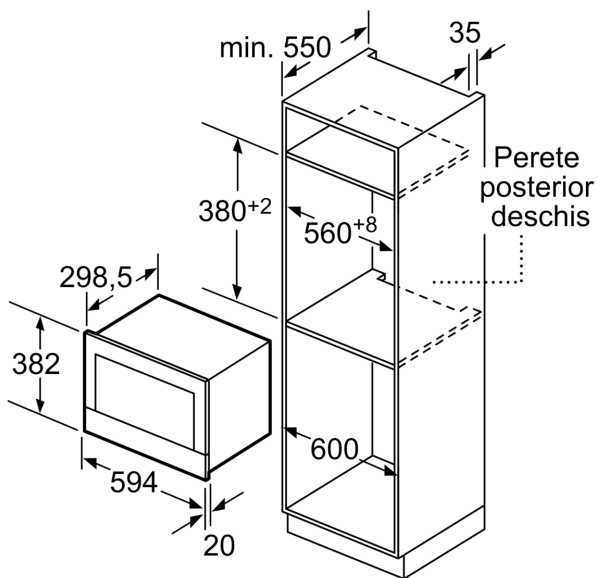

### DESIGN:

- Inel rotativ pentru control intuitiv, Touch control
- Deschidere ușă prin tastă (push&pull)
- Ușă cu deschidere laterală pe stânga
- Interior din inox și cavitate cu bază din sticlă
- Volum interior: 21 l
- Aparat încorporabil în dulap turn, cu lățimea de 60 cm, Aparat încorporabil în dulap suspendat, cu lățimea de 60 cm (adâncime min. 30 cm)

### DETALII TEHNICE / DIMENSIUNI:

- Dimensiuni (ÎxLxA): 382 mm x 594 mm x 318 mm
- Dimensiuni nișă (ÎxLxA): 560 mm - 568 mm x 362 mm - 382 mm x 300 mm
- Putere maximă consumată: 1.22 kW
- Valoarea tensiunii nominale: 220 - 240 V
- Lungime cablu de alimentare: Lungime cablu de conectare: 150 cm
- „Va rugăm să consultați dimensiunile specificate în schița de instalare”

**Seria 8, Cuptor cu microunde,  
încorporabil, 60 x 38 cm, Alb  
BFL634GW1**

Dimensiuni în mm

**A:** Perete posterior deschis

Dimensiuni în mm

**A:** Consolă în partea de sus:

Nișă 362: 6 mm

Nișă 365: 3 mm

**B:** Consolă în partea de jos: 14 mm

Dimensiuni în mm