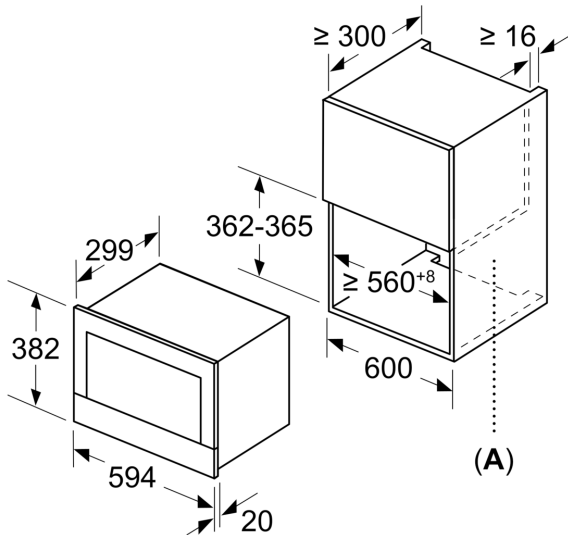

### DESIGN:

- Inel rotativ pentru control intuitiv, Touch control
- Deschidere ușă prin tastă (push&pull)
- Ușă cu deschidere laterală pe stânga
- Interior din inox și cavitate cu bază din sticlă
- Volum interior: 21 l
- Aparat încorporabil în dulap turn, cu lățimea de 60 cm, Aparat încorporabil în dulap suspendat, cu lățimea de 60 cm (adâncime min. 30 cm)

### DETALII TEHNICE / DIMENSIUNI:

- Dimensiuni (ÎxLxA): 382 mm x 594 mm x 318 mm
- Dimensiuni nișă (ÎxLxA): 560 mm - 568 mm x 362 mm - 382 mm x 300 mm
- Putere maximă consumată: 1.22 kW
- Valoarea tensiunii nominale: 220 - 240 V
- Lungime cablu de alimentare: Lungime cablu de conectare: 150 cm
- „Va rugăm să consultați dimensiunile specificate în schița de instalare”

**Seria 8, Cuptor cu microunde,  
încorporabil, 60 x 38 cm, Alb  
BFL634GW1**

Dimensiuni în mm

**A:** Perete posterior deschis

Dimensiuni în mm

**A:** Consolă în partea de sus:

Nișă 362: 6 mm

Nișă 365: 3 mm

**B:** Consolă în partea de jos: 14 mm

Dimensiuni în mm