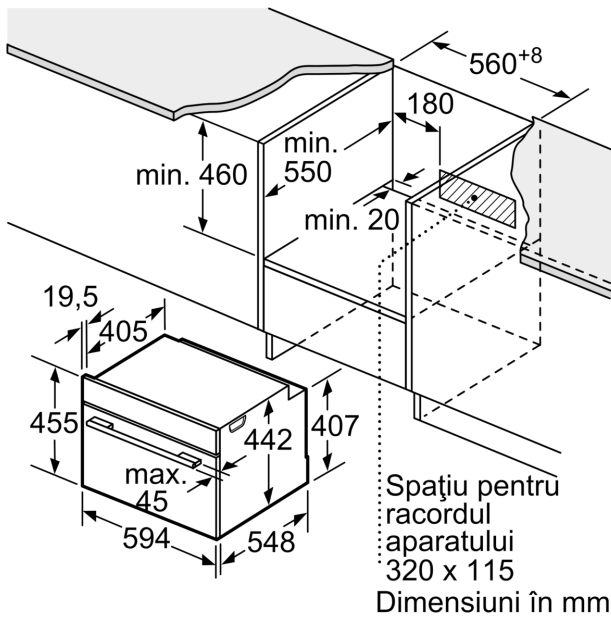

Date tehnice

Mod de funcționare:Multifuncțional cu opțiune microunde
Tip reglaj: electronic
Dimensiuni aparat:455 x 594 x 548 mm
Dimensiuni cavitate:237.0 x 480 x 392.0 mm
Lungime cablu de alimentare: 150.0 cm
Greutate netă: 35.3 kg
Greutate brută:37.6 kg
Cod EAN:4242002807454
Putere max. microunde:900 W
Putere: 3600 W
Amperaj: 16 A
Tensiune:220-240 V
Frecvența: 60; 50 Hz
Tip stecher: Schuko-/Gardy cu împământare
Accesorii incluse: 1 x grătar combi, 1 x tavă universală

ACCESORII:

- Accesorii incluse: 1 x tavă universală, grătar combi

DETALII TEHNICE / DIMENSIUNI:

- Dimensiuni (ÎxLxA): 455 mm x 594 mm x 548 mm
- Dimensiuni nișă (ÎxLxA): 560 mm - 568 mm x 450 mm - 455 mm x 550 mm
- Putere maximă consumată: 3.6 kW
- Valoarea tensiunii nominale: 220 - 240 V
- Lungime cablu de alimentare: Lungime cablu de conectare: 150 cm
- „Va rugăm sa consultați dimensiunile specificate în schița de instalare”

Seria 8, Cuptor compact multifuncțional cu opțiune de microunde, încorporabil, 60 x 45 cm, Inox CMG656BS1

Montaj cu o plită.

Dacă aparatul compact este încorporat sub o plită, trebuie respectată următoarea grosime a blatului de lucru (dacă este cazul, inclusiv substructura).