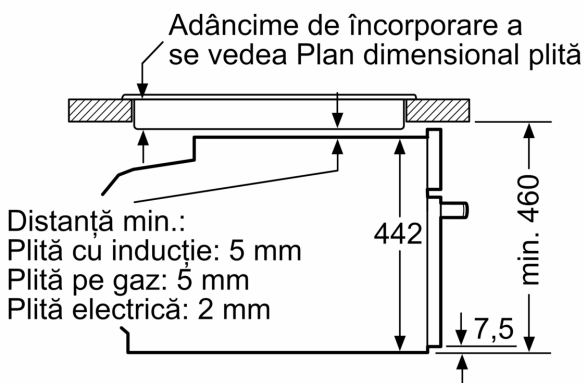

ACCESORII:

- Accesorii incluse: 1 x tavă universală, grătar combi

DETALII TEHNICE / DIMENSIUNI:

- Dimensiuni (ÎxLxA): 455 mm x 594 mm x 548 mm
- Dimensiuni nișă (ÎxLxA): 560 mm - 568 mm x 450 mm - 455 mm x 550 mm
- Putere maximă consumată: 3.6 kW
- Valoarea tensiunii nominale: 220 - 240 V
- Lungime cablu de alimentare: Lungime cablu de conectare: 150 cm
- „Va rugăm sa consultați dimensiunile specificate în schița de instalare”

Seria 8, Cuptor compact multifuncțional cu opțiune de microunde, încorporabil, 60 x 45 cm, Inox CMG656BS1

Montaj cu o plită.

Dacă aparatul compact este încorporat sub o plită, trebuie respectată următoarea grosime a blatului de lucru (dacă este cazul, inclusiv substructura).