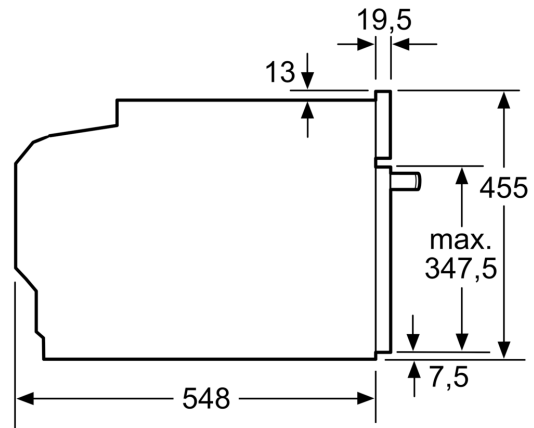

Seria 8, Cuptor compact multifuncțional cu opțiune de microunde, încorporabil, 60 x 45 cm, Inox CMG656BS1