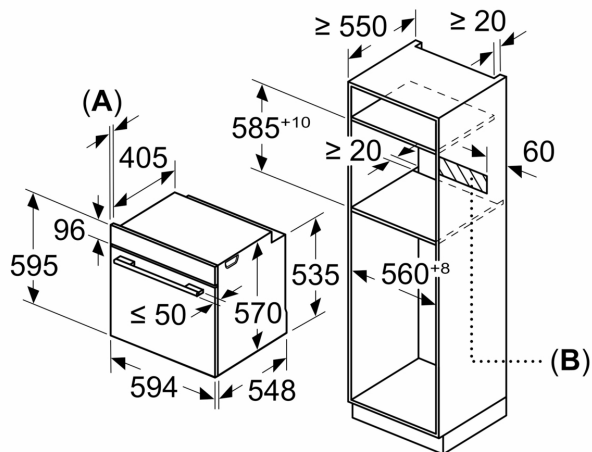

PROTECȚIE ȘI SIGURANȚĂ:

- Ușă cu temperatură redusă
- Sistem de protecție împotriva accesului copiilor
- Indicator de căldură reziduală

ACCESORII:

- Accesorii incluse: 1 x tavă universală, grătar combi

DETALII TEHNICE / DIMENSIUNI:

- Dimensiuni (ÎxLxA): 595 mm x 594 mm x 548 mm
- Dimensiuni nișă (ÎxLxA): 560 mm - 568 mm x 585 mm - 595 mm x 550 mm
- Putere maximă consumată: 3.4 kW
- Valoarea tensiunii nominale: 220 - 240 V
- Lungime cablu de alimentare: 120 cm
- Eficiență energetică (cf. EU Nr. 65/2014): Ape o scară a clasei de eficiență energetică de la A+++ la D

**Seria 6, Cuptor multifuncțional,
încorporabil, 60 x 60 cm, Inox
HBA5560S0**

Dimensiuni în mm

A: 19,5 mm
B: Spațiu pentru racordul aparatului 320 x 115 mm

Montaj cu o plită.

Dimensiuni în mm