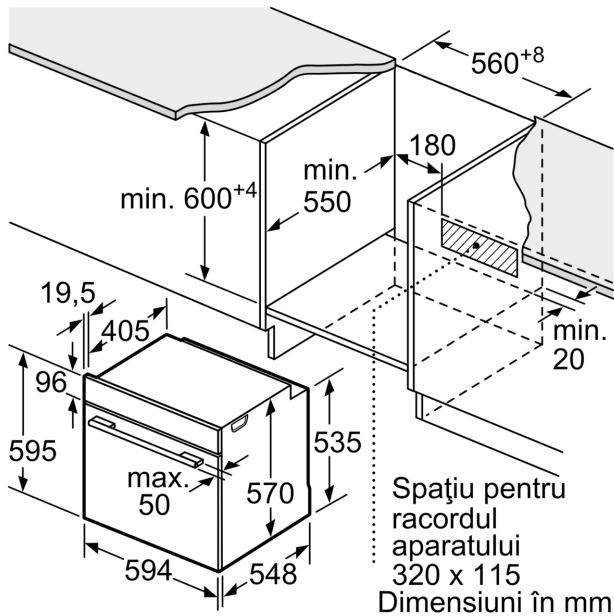

DESIGN:

- Butoane retractabile pop-out, Butoane rotative, Cilindru
- Mâner din inox tip bară
- Volum interior: 71 l

SISTEM DE ACCES CUPTOR:

- 5 niveluri de coacere
- ClipRail - 1 suport telescopic cu amplasare independentă , cu funcție Stop

PROTECȚIE ȘI SIGURANȚĂ:

- Ușă cu temperatură redusă
- Sistem de protecție împotriva accesului copiilor
- Indicator de căldură reziduală

ACCESORII:

- Accesorii incluse: 1 x tavă universală, grătar combi

DETALII TEHNICE / DIMENSIUNI:

- Dimensiuni (ÎxLxA): 595 mm x 594 mm x 548 mm
- Dimensiuni nișă (ÎxLxA): 560 mm - 568 mm x 585 mm - 595 mm x 550 mm
- Putere maximă consumată: 3.4 kW
- Valoarea tensiunii nominale: 220 - 240 V
- Lungime cablu de alimentare: 120 cm
- Eficiență energetică (cf. EU Nr. 65/2014): Ape o scară a clasei de eficiență energetică de la A+++ la D

**Seria 6, Cuptor multifuncțional,
încorporabil, 60 x 60 cm, Inox
HBA5560S0**

Dimensiuni în mm

A: 19,5 mm
B: Spațiu pentru racordul aparatului 320 x 115 mm

Montaj cu o plită.

Dimensiuni în mm