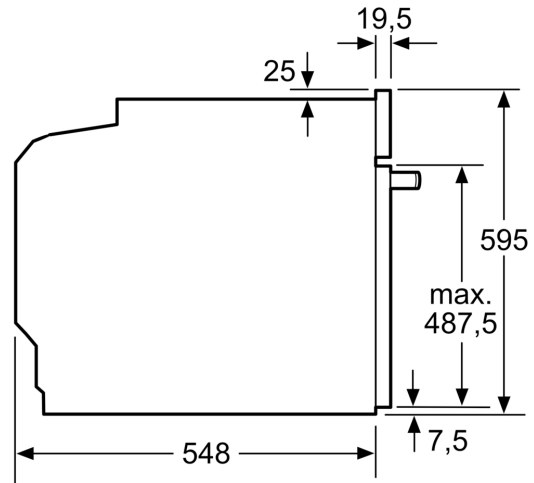

Tip constructiv:incorporat
 Sistem de autocurățare: ..Program EcoClean de curățare/regenerare, sistem hidrolitic
 Dimensiuni nișă (IxLxA):585-595 x 560-568 x 550 mm
 Dimensiuni aparat: 595x594x548 mm
 Dimensiuni aparat ambalat: 675 x 660 x 690 mm
 Material panou de control: Inox
 Material usa: Sticlă
 Greutate netă: 34.3 kg
 Volum net cuptor: 71 l
 Tipuri de încălzire: Grill cu suprafață mare, Convecție delicată, Convecție aer fierbinte, Încălzire superioară/inferioară, Treaptă pentru pizza, Încălzire inferioară, Grill cu convecție aer
 Controlul temperaturii: mecanic
 Numar de lampi interioare: 1
 Lungime cablu de alimentare: 120.0 cm
 Cod EAN: 4242005056583
 Number of cavities (2010/30/EC): 1
 Clasa de eficiență energetică: A
 Energy consumption per cycle conventional (2010/30/EC):0.97 kWh/cycle
 Energy consumption per cycle forced air convection (2010/30/EC):81 kWh/cycle
 Energy efficiency index (2010/30/EC): 95.3 %
 Putere de conectare nominală: 3400 W
 Amperaj: 16 A
 Tensiune:220-240 V
 Frecvență: 60; 50 Hz
 Tip stecher: Schuko-/Gardy cu împământare
 Accesorii incluse: 1 x grătar combi, 1 x tavă universală

- Dimensiuni (ÎxLxA): 595 mm x 594 mm x 548 mm
- Dimensiuni nișă (ÎxLxA): 560 mm - 568 mm x 585 mm - 595 mm x 550 mm
- Putere maximă consumată: 3.4 kW
- Valoarea tensiunii nominale: 220 - 240 V
- Lungime cablu de alimentare: 120 cm
- Eficiență energetică (cf. EU Nr. 65/2014): Ape o scară a clasei de eficiență energetică de la A+++ la D

**Seria 6, Cuptor multifuncțional,
încorporabil, 60 x 60 cm, Inox
HBA5560S0**

Dimensiuni în mm

A: 19,5 mm
B: Spațiu pentru racordul aparatului 320 x 115 mm

Montaj cu o plită.

Dimensiuni în mm