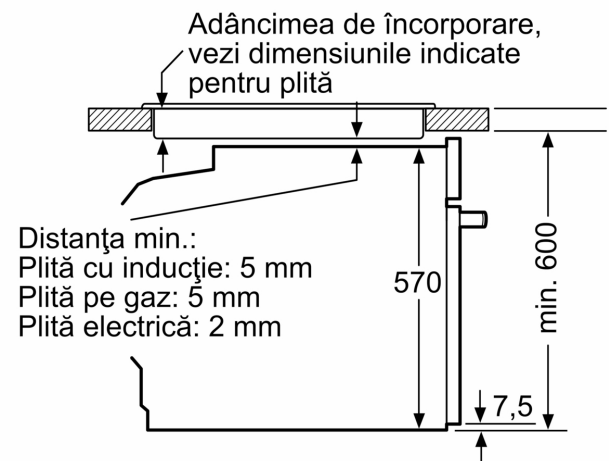

DESIGN:

- Butoane retractabile pop-out, Butoane rotative, Cilindru
- Mâner din inox tip bară
- Volum interior: 71 l

SISTEM DE ACCES CUPTOR:

- 5 niveluri de coacere
- ClipRail - 1 suport telescopic cu amplasare independentă , cu funcție Stop

- Dimensiuni (ÎxLxA): 595 mm x 594 mm x 548 mm
- Dimensiuni nișă (ÎxLxA): 560 mm - 568 mm x 585 mm - 595 mm x 550 mm
- Putere maximă consumată: 3.4 kW
- Valoarea tensiunii nominale: 220 - 240 V
- Lungime cablu de alimentare: 120 cm
- Eficiență energetică (cf. EU Nr. 65/2014): Ape o scară a clasei de eficiență energetică de la A+++ la D

**Seria 6, Cuptor multifuncțional,
încorporabil, 60 x 60 cm, Inox
HBA5560S0**

Dimensiuni în mm

A: 19,5 mm
B: Spațiu pentru racordul aparatului 320 x 115 mm

Montaj cu o plită.

Dimensiuni în mm