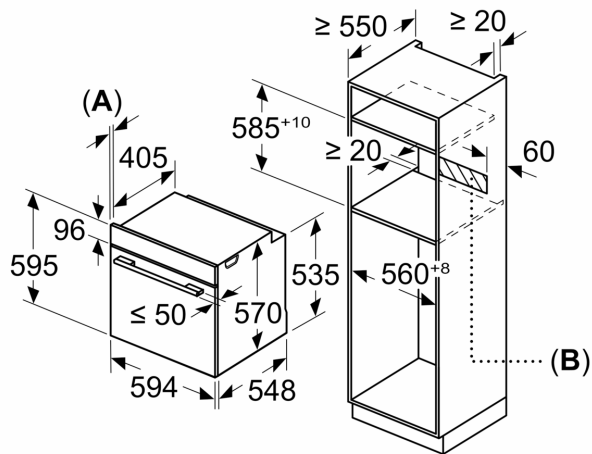

- Consum de energie per ciclu - mod convecție naturală: 0.99 kwh
- Consum de energie per ciclu - mod convecție forțată: 0.81 kwh
- Număr compartimente coacere: 1 Sursă de încălzire: electrică
- Volum interior: 71 l

DETALII TEHNICE / DIMENSIUNI:

- Dimensiuni (ÎxLxA): 595 mm x 594 mm x 548 mm
- Dimensiuni nișă (ÎxLxA): 560 mm - 568 mm x 585 mm - 595 mm x 550 mm
- „Va rugăm sa consultați dimensiunile specificate în schița de instalare”
- Vă recomandăm alegerea unor produse complementare din SER6, pentru a asigura o combinație optimă de design a electrocasnicelor încorporabile.

**Seria 6, Cuptor multifuncțional,
încorporabil, 60 x 60 cm, Negru
HBG5780B0**

Dimensiuni în mm

A: 19,5 mm
B: Spațiu pentru racordul aparatului 320 x 115 mm

Montaj cu o plită.

Dimensiuni în mm