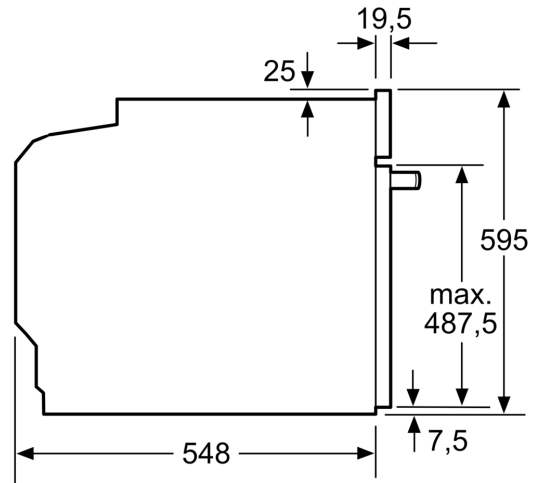

DETALII TEHNICE

- Lungime cablu de alimentare: 120 cm
- Valoarea tensiunii nominale: 220 - 240 V
- Putere maximă consumată: 3.6 kW
- Eficiență energetică (cf. EU Nr. 65/2014): Ape o scară a clasei de

eficiență energetică de la A+++ la D

- Consum de energie per ciclu - mod convecție naturală: 0.99 kwh
- Consum de energie per ciclu - mod convecție forțată: 0.81 kwh
- Număr compartimente coacere: 1 Sursă de încălzire: electrică
- Volum interior: 71 l

DETALII TEHNICE / DIMENSIUNI:

- Dimensiuni (ÎxLxA): 595 mm x 594 mm x 548 mm
- Dimensiuni nișă (ÎxLxA): 560 mm - 568 mm x 585 mm - 595 mm x 550 mm
- „Va rugăm sa consultați dimensiunile specificate în schița de instalare”
- Vă recomandăm alegerea unor produse complementare din SER6, pentru a asigura o combinație optimă de design a electrocasnicelor încorporabile.

**Seria 6, Cuptor multifuncțional,
încorporabil, 60 x 60 cm, Negru
HBG5780B0**

Dimensiuni în mm

A: 19,5 mm
B: Spațiu pentru racordul aparatului 320 x 115 mm

Montaj cu o plită.

Dimensiuni în mm