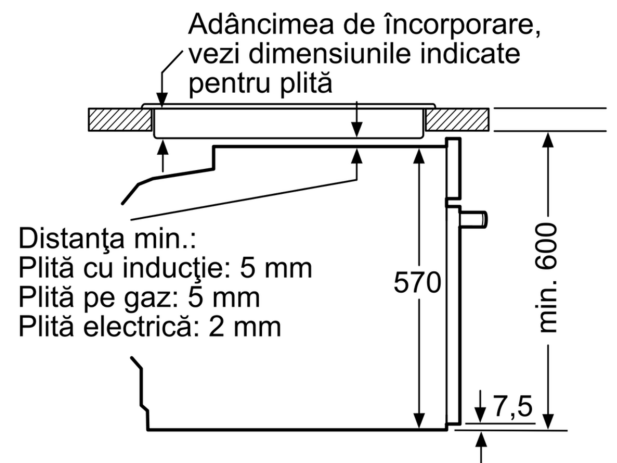

DETALII TEHNICE

- Lungime cablu de alimentare: 120 cm
- Valoarea tensiunii nominale: 220 - 240 V
- Putere maximă consumată: 3.6 kW
- Eficiență energetică (cf. EU Nr. 65/2014): Ape o scară a clasei de

eficiență energetică de la A+++ la D

DETALII TEHNICE / DIMENSIUNI:

- Dimensiuni (ÎxLxA): 595 mm x 594 mm x 548 mm
- Dimensiuni nișă (ÎxLxA): 560 mm - 568 mm x 585 mm - 595 mm x 550 mm
- „Va rugăm sa consultați dimensiunile specificate în schița de instalare”
- Vă recomandăm alegerea unor produse complementare din SER6, pentru a asigura o combinație optimă de design a electrocasnicelor încorporabile.

**Seria 6, Cuptor multifuncțional,
încorporabil, 60 x 60 cm, Negru
HBG5780B0**

Dimensiuni în mm

A: 19,5 mm
B: Spațiu pentru racordul aparatului 320 x 115 mm

Montaj cu o plită.

Dimensiuni în mm