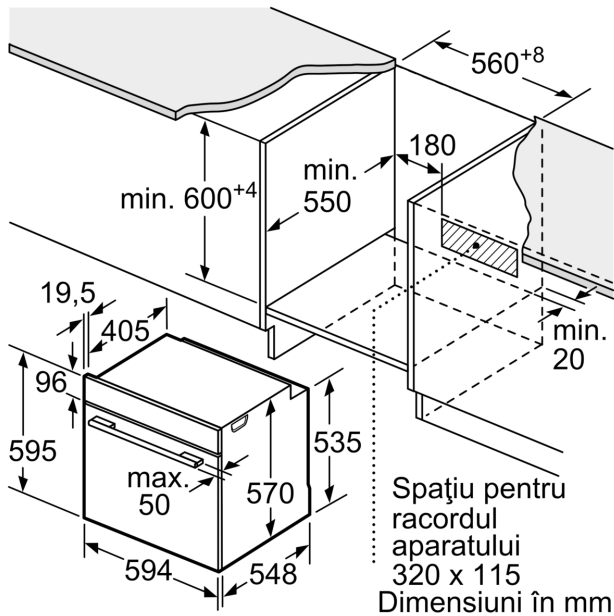

DETALII TEHNICE

- Lungime cablu de alimentare: 120 cm
- Valoarea tensiunii nominale: 220 - 240 V
- Putere maximă consumată: 3.6 kW
- Eficiență energetică (cf. EU Nr. 65/2014): Ape o scară a clasei de

eficiență energetică de la A+++ la D

- Consum de energie per ciclu - mod convecție naturală: 0.99 kwh
- Consum de energie per ciclu - mod convecție forțată: 0.81 kwh
- Număr compartimente coacere: 1 Sursă de încălzire: electrică
- Volum interior: 71 l

DETALII TEHNICE / DIMENSIUNI:

- Dimensiuni (ÎxLxA): 595 mm x 594 mm x 548 mm
- Dimensiuni nișă (ÎxLxA): 560 mm - 568 mm x 585 mm - 595 mm x 550 mm
- „Va rugăm sa consultați dimensiunile specificate în schița de instalare”
- Vă recomandăm alegerea unor produse complementare din SER6, pentru a asigura o combinație optimă de design a electrocasnicelor încorporabile.

**Seria 6, Cuptor multifuncțional,
încorporabil, 60 x 60 cm, Negru
HBG5780B0**

Dimensiuni în mm

A: 19,5 mm
B: Spațiu pentru racordul aparatului 320 x 115 mm

Montaj cu o plită.

Dimensiuni în mm