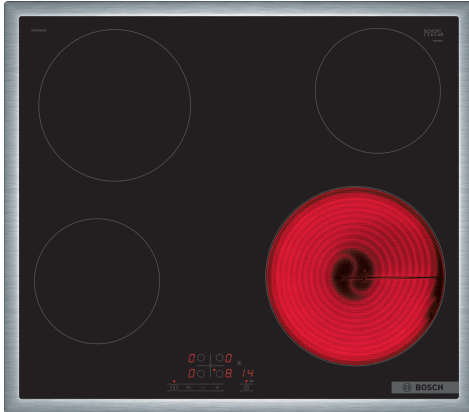

## Seria 4, Plită radiantă, 60 cm, Negru, PKE645BB2E

### Date tehnice

Nume produs / Familie: ..... plită vitroceramică  
 Tip constructiv: ..... Incorporabilă (built in)  
 Tip de alimentare: ..... Electric  
 Număr zone de gătit ce pot fi utilizate simultan: ..... 4  
 Dimensiuni nisa (IxLxA): ..... 48 x 560-560 x 490-500 mm  
 Lățime: ..... 583 mm  
 Dimensiuni aparat: ..... 48 x 583 x 513 mm  
 Dimensiuni aparat ambalat: ..... 100 x 750 x 590 mm  
 Greutate netă: ..... 7.3 kg  
 Greutate brută: ..... 8.1 kg  
 Indicator de caldura reziduala: ..... Separat  
 Pozitionare comenzi: ..... Partea frontala a plitei  
 Material principal al suprafetei: ..... Vitroceramică  
 Culoare suprafata: ..... Negru, Inox  
 Culoare rame: ..... Inox  
 Cod EAN: ..... 4242005283439  
 Tensiune: ..... 220-240 V  
 Frecventa: ..... 50; 60 Hz

#### Design

- 60 cm, suprafață pentru 4 vase de gătit
- Ramă decor

#### Zone de gătit

- Zonă de gătit stânga față: 145 mm, 1.2 kW
- Zonă de gătit stânga spate: 180 mm, 2 kW
- Zonă de gătit dreapta spate: 145 mm, 1.2 kW
- Zonă de gătit dreapta față: 210 mm, 2.2 kW