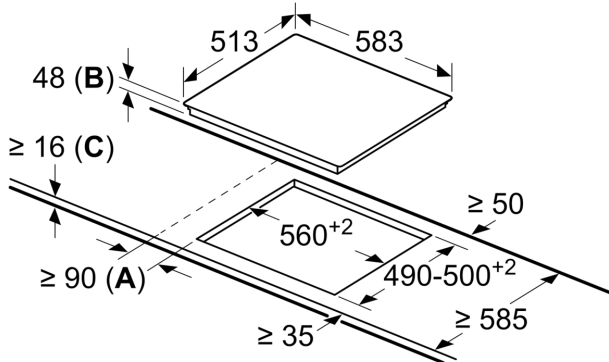

#### Instalare

- Dimensiuni produs (lxLxA): 48 x 583 x 513 mm
- Dimensiuni nișă (xLxA): 48 x 560 x (490 - 500) mm
- Grosime minimă blat de lucru: 16 mm
- Putere conectată: 6600 W

**Seria 4, Plită radiantă, 60 cm, Negru,  
PKE645BB2E**

Dimensiuni în mm

- A:** Distanța minimă de la decupajul plitei până la perete.  
**B:** Adâncimea nișei  
**C:** Cu cuptor încorporabil dedesubt, min. 20, dacă este cazul, mai mult; consultați cerințele de spațiu pentru cuptor.