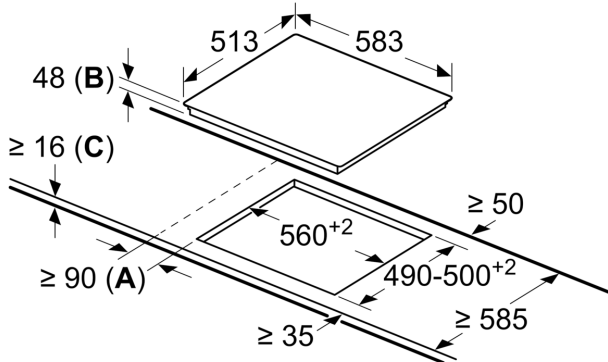

Date tehnice

Nume produs / Familie: plită vitroceramică
Tip constructiv: Încorporabilă (built in)
Tip de alimentare: Electric
Număr zone de gătit ce pot fi utilizate simultan: 4
Dimensiuni nisa (IxLxA): 48 x 560-560 x 490-500 mm
Lățime: 583 mm
Dimensiuni aparat: 48 x 583 x 513 mm
Dimensiuni aparat ambalat: 100 x 750 x 590 mm
Greutate netă: 7.5 kg
Greutate brută: 8.3 kg
Indicator de caldura reziduala: Separat
Poziționare comenzi: Partea frontala a plitei
Material principal al suprafeței: Vitroceramică
Culoare suprafața: Negru, Inox
Culoare rame: Inox
Cod EAN: 4242005283330
Tensiune: 220-240 V
Frecvența: 50; 60 Hz

Zone de gătit

- Zonă cu circuit dublu: o zonă de gătit extinsă, ce poate fi folosită pentru vasele de dimensiuni mari.
- Zonă de gătit stânga față: 145 mm, 1.2 kW (putere maximă 1.6 kW)
- Zonă de gătit stânga spate: 180 mm, 2 kW
- Zonă de gătit dreapta spate: 145 mm, 1.2 kW
- Zonă de gătit dreapta față: 120 mm, 210 mm, 0.8 kW (putere maximă 2.6 kW)

Instalare

- Dimensiuni produs (lxLxA): 48 x 583 x 513 mm
- Dimensiuni nișă (xLxA): 48 x 560 x (490 - 500) mm
- Grosime minimă blat de lucru: 16 mm

**Seria 6, Plită radiantă, 60 cm, Negru,
PKF645FP3E**

Dimensiuni în mm