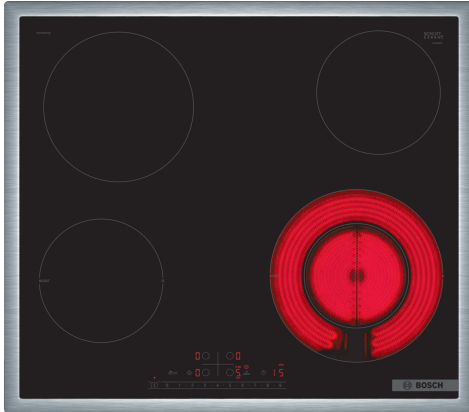

Seria 6, Plită radiantă, 60 cm, Negru, PKF645FP3E

Accesorii optionale

HEZ392617 :
HEZ9FE280 :
HEZ9SE030 Set 3 vase

Plita vitroceramică electrică (radiantă): gătitul și curățarea sunt extrem de ușoare.

- **DirectSelect** - selectare directă și simplă a zonei de gătit dorite, a puterii și a funcțiilor suplimentare.
- Zonă de gătit cu diametru de 21 cm - zonă de gătit extinsă.
- Ramă inox - perfectă pentru integrarea plitei în blaturi deja decupate.
- **PowerBoost**: până la 20% mai multă energie atunci când gătești pe plita electrică.
- **Funcția ReStart** - dacă un preparat dă în clocot pe suprafața plitei, aceasta se oprește automat și salvează ultima setare selectată.

Date tehnice

Nume produs / Familie: plită vitroceramică
Tip constructiv: Încorporabilă (built in)
Tip de alimentare: Electric
Număr zone de gătit ce pot fi utilizate simultan: 4
Dimensiuni nisa (IxLxA): 48 x 560-560 x 490-500 mm
Lățime: 583 mm
Dimensiuni aparat: 48 x 583 x 513 mm
Dimensiuni aparat ambalat: 100 x 750 x 590 mm
Greutate netă: 7.5 kg
Greutate brută: 8.3 kg
Indicator de caldura reziduala: Separat
Poziționare comenzi: Partea frontala a plitei
Material principal al suprafeței: Vitroceramică
Culoare suprafața: Negru, Inox
Culoare rame: Inox
Cod EAN: 4242005283330
Tensiune: 220-240 V
Frecvența: 50; 60 Hz

Seria 6, Plită radiantă, 60 cm, Negru, PKF645FP3E

- Putere conectată: 7400 W

Plita vitroceramică electrică (radiantă): gătitul și curățarea sunt extrem de ușoare.

Design

- 60 cm, suprafață pentru 4 vase de gătit
- Ramă decor

Zone de gătit

- Zonă cu circuit dublu: o zonă de gătit extinsă, ce poate fi folosită pentru vasele de dimensiuni mari.
- Zonă de gătit stânga față: 145 mm, 1.2 kW (putere maximă 1.6 kW)
- Zonă de gătit stânga spate: 180 mm, 2 kW
- Zonă de gătit dreapta spate: 145 mm, 1.2 kW
- Zonă de gătit dreapta față: 120 mm, 210 mm, 0.8 kW (putere maximă 2.6 kW)