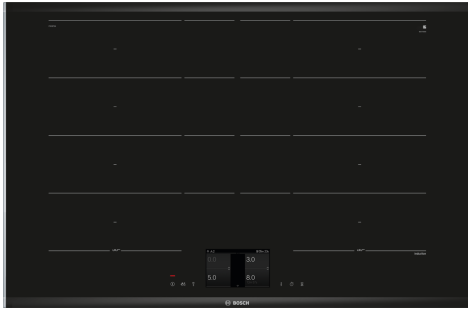

Seria 8, Plită cu inducție, 80 cm, Negru, PXY875KV1E

Accesorii optionale

HEZ390012	Steaming rack for Induction roaster
HEZ390512	Placa Teppan Yaki (suprafata mare)
HEZ390522	Placa grill
HEZ9ES100	Espresso maker 4 cups
HEZ9FE280 :	
HEZ9FF010	Vas pentru gatit pentru plita inducție
HEZ9FF030	Set vase pentru gatit 3 buc
HEZ9FF040 :	
HEZ9SE040	Set 4 accesorii bucatarie
HEZ9SE060	6 pieses Set
HEZ9TY010	Teppan Yaki
HZ390011 :	

Plita FlexInduction: posibilitatea de a plasa vase multiple sau de diametru mărit oriunde pe suprafața zonei de gătit flexibile.

- **FlexZone extinsă:** spațiu maxim pe plita ta, pentru vasele mari de gătit.
- **TFT-touchdisplay:** navigare ușoară, cu text clar și culori vii.
- **Home Connect:** control și monitorizare de la distanță prin aplicație dedicată Home Connect
- **PerfectFry:** nu trebuie să-ți mai faci griji că se arde mâncarea.
- **Funcție Assist:** setarea automată a nivelului de putere optim pentru diverse tipuri de preparate.

Date tehnice

Nume produs / Familie: plită vitroceramică
 Tip constructiv: Încorporabilă (built in)
 Tip de alimentare: Electric
 Număr zone de gătit ce pot fi utilizate simultan: 4
 Dimensiuni nisa (IxLxA): 51 x 750-780 x 490-500 mm
 Lățime: 816 mm
 Dimensiuni aparat: 51 x 816 x 527 mm
 Dimensiuni aparat ambalat: 130 x 960 x 600 mm
 Greutate netă: 15.5 kg
 Greutate brută: 19.2 kg
 Indicator de caldura reziduala: Separat
 Pozitionare comenzi: Partea frontala a plitei
 Culoare suprafata: Negru, Al, periat
 Lungime cablu de alimentare: 110.0 cm
 Cod EAN: 4242005361328
 Tensiune: 220-240 V
 Frecventa: 50; 60 Hz

Seria 8, Plită cu inducție, 80 cm, Negru, PXY875KV1E

Plita FlexInduction: posibilitatea de a plasa vase multiple sau de diametru mărit oriunde pe suprafața zonei de gătit flexibile.

Design

- 80 cm, suprafață pentru 4 vase de gătit
- Design fațetat frontal și spate, profile laterale