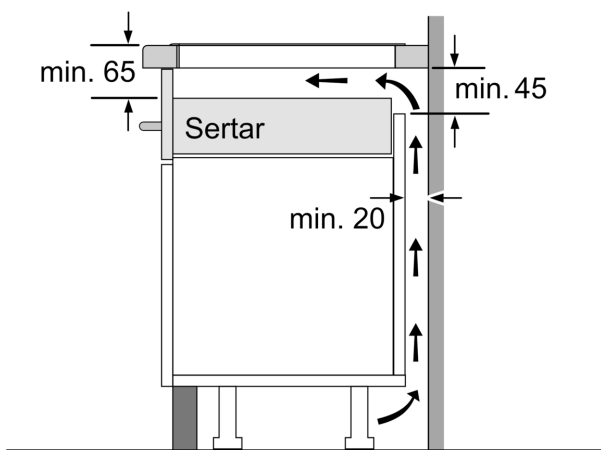

Instalare

- Dimensiuni produs (lxLxA): 51 x 816 x 527 mm
- Dimensiuni nișă (xLxA): 51 x 750 x (490 - 500) mm
- Grosime minimă blat de lucru: 16 mm
- Putere conectată: 7400 W
- Cablu de alimentare: 110 cm, Cablu inclus

Accesorii

- 1 x bandă de ajustare 750 - 780 mm inclus

**Seria 8, Plită cu inducție, 80 cm,
Negru,
PXY875KV1E**

①
Este necesară asigurarea
spațiului de ventilație

Dimensiuni în mm

Dimensiuni în mm

- A: Distanța minimă între decupajul plitei și perete.
- B: Adâncimea de încorporare
- C: Distanța dintre suprafața blatului și partea superioară frontală a cuptorului trebuie să fie de 30 mm. Consultați cerințele de spațiu pentru cuptor.

Blatul în care se instalează plita trebuie să poată susține greutatea de aproximativ 60 kg; dacă este necesar, trebuie utilizate substructuri adecvate.

D	E	F
585-600	50	≥ 35
> 600	≥ 50	≥ 50

Dimensiuni în mm