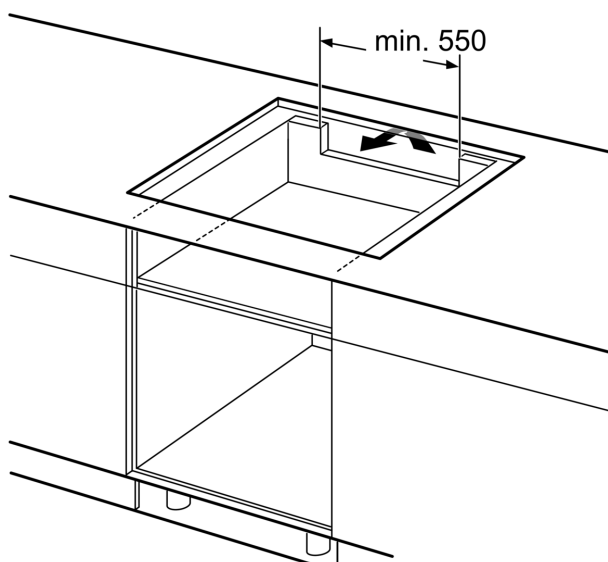

Date tehnice

Nume produs / Familie: plită vitroceramică
 Tip constructiv: Încorporabilă (built in)
 Tip de alimentare: Electric
 Număr zone de gătit ce pot fi utilizate simultan: 4
 Dimensiuni nisa (IxLxA): 51 x 750-780 x 490-500 mm
 Lățime: 816 mm
 Dimensiuni aparat: 51 x 816 x 527 mm
 Dimensiuni aparat ambalat: 130 x 960 x 600 mm
 Greutate netă: 15.5 kg
 Greutate brută: 19.2 kg
 Indicator de caldura reziduala: Separat
 Pozitionare comenzi: Partea frontala a plitei
 Culoare suprafata: Negru, Al, periat
 Lungime cablu de alimentare: 110.0 cm
 Cod EAN: 4242005361328
 Tensiune: 220-240 V
 Frecventa: 50; 60 Hz

Instalare

- Dimensiuni produs (lxLxA): 51 x 816 x 527 mm
- Dimensiuni nișă (xLxA): 51 x 750 x (490 - 500) mm
- Grosime minimă blat de lucru: 16 mm
- Putere conectată: 7400 W
- Cablu de alimentare: 110 cm, Cablu inclus

Accesorii

- 1 x bandă de ajustare 750 - 780 mm inclus

**Seria 8, Plită cu inducție, 80 cm,
Negru,
PXY875KV1E**

①
Este necesară asigurarea
spațiului de ventilație

Dimensiuni în mm

Dimensiuni în mm

- A: Distanța minimă între decupajul plitei și perete.
- B: Adâncimea de încorporare
- C: Distanța dintre suprafața blatului și partea superioară frontală a cuptorului trebuie să fie de 30 mm. Consultați cerințele de spațiu pentru cuptor.

Blatul în care se instalează plita trebuie să poată susține greutatea de aproximativ 60 kg; dacă este necesar, trebuie utilizate substructuri adecvate.

D	E	F
585-600	50	≥ 35
> 600	≥ 50	≥ 50

Dimensiuni în mm