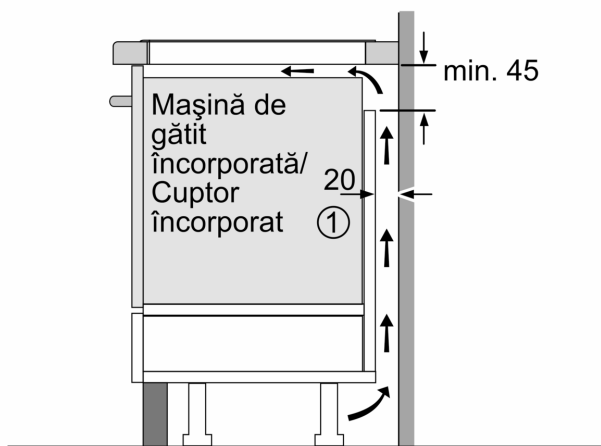

Interconectare

- Home Connect (control și monitorizare de la distanță prin aplicație dedicată Home Connect) - verifici dacă plita este deconectată, chiar și când nu ești acasă, cauți rețete sau funcții suplimentare în aplicația Home Connect.
- Posibilitate de control al hotei prin intermediul panoului de control al plitei (doar pentru modele compatibile de hotă) : activează automat hota în timpul gătirii, datorită conexiunii WiFi între plită și o hotă compatibilă.

Instalare

- Dimensiuni produs (lxLxA): 51 x 816 x 527 mm
- Dimensiuni nișă (xLxA): 51 x 750 x (490 - 500) mm
- Grosime minimă blat de lucru: 16 mm
- Putere conectată: 7400 W
- Cablu de alimentare: 110 cm, Cablu inclus

Accesorii

- 1 x bandă de ajustare 750 - 780 mm inclus

**Seria 8, Plită cu inducție, 80 cm,
Negru,
PXY875KV1E**

①
Este necesară asigurarea
spațiului de ventilație

Dimensiuni în mm

Dimensiuni în mm

- A: Distanța minimă între decupajul plitei și perete.
- B: Adâncimea de încorporare
- C: Distanța dintre suprafața blatului și partea superioară frontală a cuptorului trebuie să fie de 30 mm. Consultați cerințele de spațiu pentru cuptor.