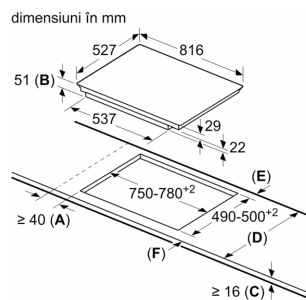

Instalare

- Dimensiuni produs (lxLxA): 51 x 816 x 527 mm
- Dimensiuni nișă (xLxA): 51 x 750 x (490 - 500) mm
- Grosime minimă blat de lucru: 16 mm
- Putere conectată: 7400 W
- Cablu de alimentare: 110 cm, Cablu inclus

Accesorii

- 1 x bandă de ajustare 750 - 780 mm inclus

**Seria 8, Plită cu inducție, 80 cm,
Negru,
PXY875KV1E**

①
Este necesară asigurarea
spațiului de ventilație

Dimensiuni în mm

Dimensiuni în mm

- A: Distanța minimă între decupajul plitei și perete.
- B: Adâncimea de încorporare
- C: Distanța dintre suprafața blatului și partea superioară frontală a cuptorului trebuie să fie de 30 mm. Consultați cerințele de spațiu pentru cuptor.

Blatul în care se instalează plita trebuie să poată susține greutatea de aproximativ 60 kg; dacă este necesar, trebuie utilizate substructuri adecvate.

D	E	F
585-600	50	≥ 35
> 600	≥ 50	≥ 50

Dimensiuni în mm