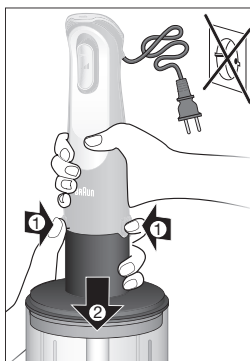

ES Por favor, consulte el manual de usuario principal

Type ✓

HB701XX

4200

HB901XX

		Parmesan						
	0.8 inch 2 cm	0.8 inch 2 cm				0.8 inch 2 cm		
max.	300 g 10.5 oz	200 g 7 oz	30 g 1 oz	200 g 7 oz	20	200 g 7 oz	250 g 8.8.oz	350 g 12.3 oz
speed								
⌚ sec.	10	15	15x1	5	10	10	5	20