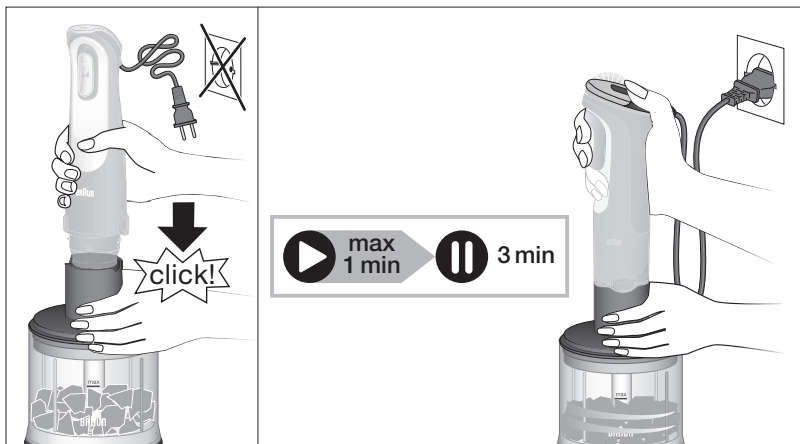

ES Por favor, consulte el manual de usuario principal

Type ✓

HB701XX

4200

HB901XX

		Parmesan						
	0.8 inch 2 cm	0.8 inch 2 cm				0.8 inch 2 cm		
max.	300 g 10.5 oz	200 g 7 oz	30 g 1 oz	200 g 7 oz	20	200 g 7 oz	250 g 8.8.oz	350 g 12.3 oz
speed								
⌚ sec.	10	15	15x1	5	10	10	5	20