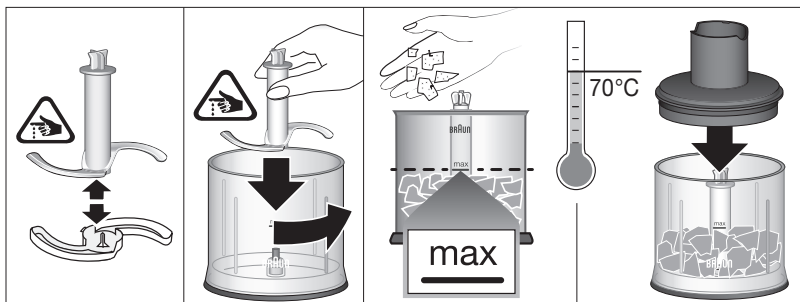

BRAUN

MultiQuick System

Type HB701XX/4200/HB901XX

Register your product
www.braunhousehold.com/register

MQS230

DE Bitte beziehen Sie sich auf das Hauptbenutzerhandbuch

EN Please refer to main user manual

FR Veuillez vous référer au manuel d'utilisation principal

ES Por favor, consulte el manual de usuario principal

Type ✓

HB701XX

4200

HB901XX

		Parmesan						
	0.8 inch 2 cm	0.8 inch 2 cm				0.8 inch 2 cm		
max.	300 g 10.5 oz	200 g 7 oz	30 g 1 oz	200 g 7 oz	20	200 g 7 oz	250 g 8.8.oz	350 g 12.3 oz
speed								
⌚ sec.	10	15	15x1	5	10	10	5	20