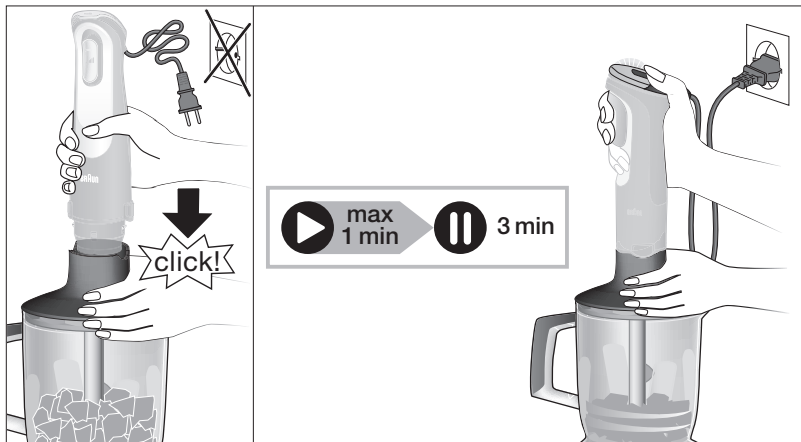

FR Veuillez vous référer au manuel d'utilisation principal

ES Por favor, consulte el manual de usuario principal

Type ✓

HB701XX

4200

HB901XX

		Parmesan 								
	0.8 inch 2 cm	 0.8 inch 2 cm					0.8 inch 2 cm			
max.	400 g 14.1 oz	200 g 7 oz	30 g 1 oz	150 g + 700 ml 5 oz + 3 cups	250g 9 oz	30 	250 g 9 oz	350 g 12.3 oz	400 g 14.1 oz	7
speed										
sec.	20	20-30	10	60 + 15	10	10	10	15	15	12x1