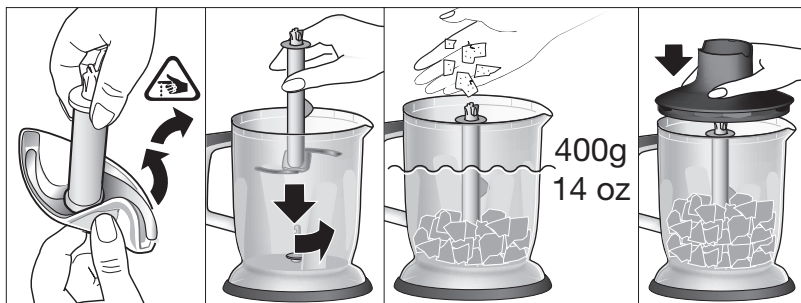

FR Veuillez vous référer au manuel d'utilisation principal

ES Por favor, consulte el manual de usuario principal

Type ✓

HB701XX

4200

HB901XX

		Parmesan 								
	0.8 inch 2 cm	 0.8 inch 2 cm					0.8 inch 2 cm			
max.	400 g 14.1 oz	200 g 7 oz	30 g 1 oz	150 g + 700 ml 5 oz + 3 cups	250g 9 oz	30 	250 g 9 oz	350 g 12.3 oz	400 g 14.1 oz	7
speed										
sec.	20	20-30	10	60 + 15	10	10	10	15	15	12x1