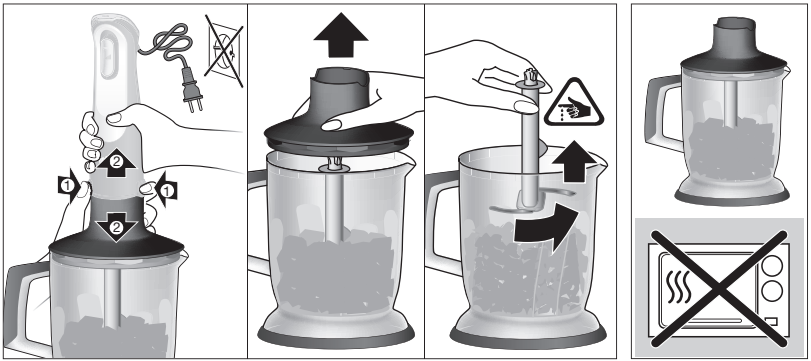

FR Veuillez vous référer au manuel d'utilisation principal

ES Por favor, consulte el manual de usuario principal

Type ✓

HB701XX

4200

HB901XX

		Parmesan 								
	0.8 inch 2 cm	 0.8 inch 2 cm					0.8 inch 2 cm			
max.	400 g 14.1 oz	200 g 7 oz	30 g 1 oz	150 g + 700 ml 5 oz + 3 cups	250g 9 oz	30 	250 g 9 oz	350 g 12.3 oz	400 g 14.1 oz	7
speed										
sec.	20	20-30	10	60 + 15	10	10	10	15	15	12x1