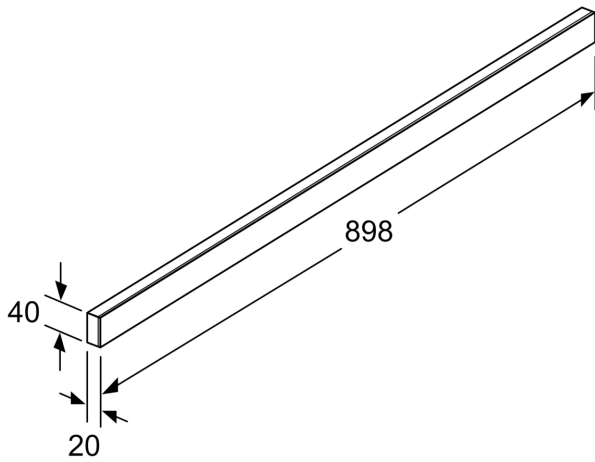

### Technische Daten

Abmessungen des verpackten Gerätes: .....70 x 120 x 1000 mm  
Abmessung der Palette: ..... 185.0 x 80.0 x 120.0  
Verpackungsmenge pro Umkarton: .....9  
Anzahl Geräte pro Palette: ..... 126  
Nettogewicht: .....0.6 kg  
Bruttogewicht: ..... 1.0 kg  
EAN-Nummer: ..... 4242005237975

---

**Griffleiste, Weiß**  
**DSZ4982**

---

**Sonderzubehör**

- Passend für: 90 cm breite Flachschildhauben

**Griffleiste, Weiß**  
**DSZ4982**

---

Maße in mm