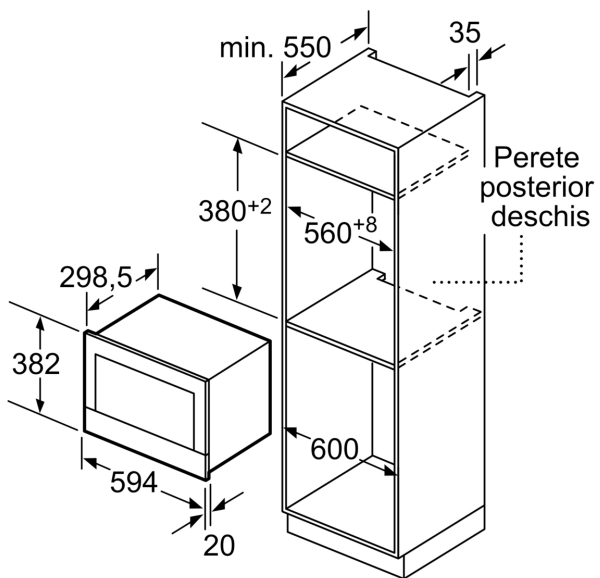

### DESIGN:

- Inel rotativ pentru control intuitiv, Touch control
- Interior din inox și cavitate cu bază din sticlă
- Deschidere ușă prin tastă (push&pull)
- Ușă cu deschidere laterală pe stânga
- Volum interior: 21 l
- Aparat încorporabil în dulap turn, cu lățimea de 60 cm, Aparat încorporabil în dulap suspendat, cu lățimea de 60 cm (adâncime min. 30 cm)

### DETALII TEHNICE / DIMENSIUNI:

- Dimensiuni (ÎxLxA): 382 mm x 594 mm x 318 mm
- Dimensiuni nișă (ÎxLxA): 560 mm - 568 mm x 362 mm - 382 mm x 300 mm
- Putere maximă consumată: 1.22 kW
- Valoarea tensiunii nominale: 220 - 240 V
- Lungime cablu de alimentare: Lungime cablu de conectare: 150 cm
- „Va rugăm să consultați dimensiunile specificate în schița de instalare”

**Seria 8, Cuptor cu microunde,  
încorporabil, 60 x 38 cm, Inox  
BFL634GS1**

Dimensiuni în mm

**A: Perete posterior deschis**

Dimensiuni în mm

**A: Consolă în partea de sus:**

Nișă 362: 6 mm

Nișă 365: 3 mm

**B: Consolă în partea de jos: 14 mm**

Dimensiuni în mm