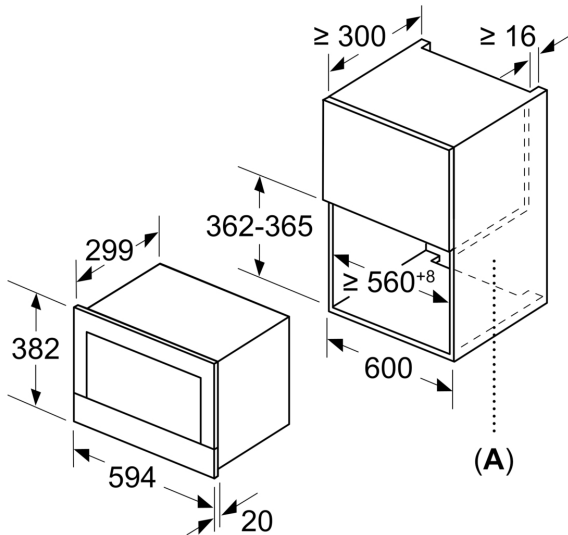

### DESIGN:

- Inel rotativ pentru control intuitiv, Touch control
- Interior din inox și cavitate cu bază din sticlă
- Deschidere ușă prin tastă (push&pull)
- Ușă cu deschidere laterală pe stânga
- Volum interior: 21 l
- Aparat încorporabil în dulap turn, cu lățimea de 60 cm, Aparat încorporabil în dulap suspendat, cu lățimea de 60 cm (adâncime min. 30 cm)

### DETALII TEHNICE / DIMENSIUNI:

- Dimensiuni (ÎxLxA): 382 mm x 594 mm x 318 mm
- Dimensiuni nișă (ÎxLxA): 560 mm - 568 mm x 362 mm - 382 mm x 300 mm
- Putere maximă consumată: 1.22 kW
- Valoarea tensiunii nominale: 220 - 240 V
- Lungime cablu de alimentare: Lungime cablu de conectare: 150 cm
- „Va rugăm să consultați dimensiunile specificate în schița de instalare”

**Seria 8, Cuptor cu microunde,  
încorporabil, 60 x 38 cm, Inox  
BFL634GS1**

Dimensiuni în mm

**A: Perete posterior deschis**

Dimensiuni în mm

**A: Consolă în partea de sus:**

Nișă 362: 6 mm

Nișă 365: 3 mm

**B: Consolă în partea de jos: 14 mm**

Dimensiuni în mm