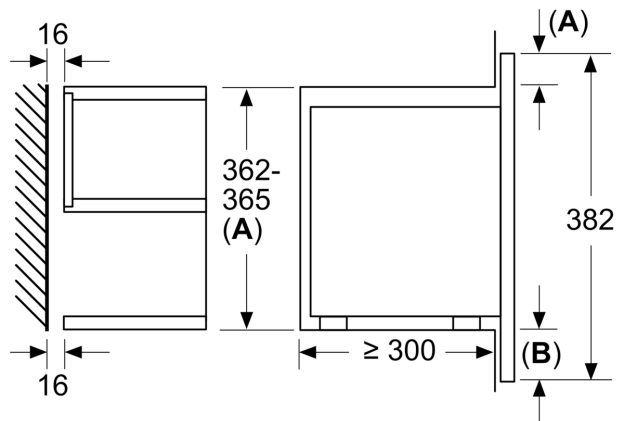

### DESIGN:

- Inel rotativ pentru control intuitiv, Touch control
- Interior din inox și cavitate cu bază din sticlă
- Deschidere ușă prin tastă (push&pull)
- Ușă cu deschidere laterală pe stânga
- Volum interior: 21 l
- Aparat încorporabil în dulap turn, cu lățimea de 60 cm, Aparat încorporabil în dulap suspendat, cu lățimea de 60 cm (adâncime min. 30 cm)

### DETALII TEHNICE / DIMENSIUNI:

- Dimensiuni (ÎxLxA): 382 mm x 594 mm x 318 mm
- Dimensiuni nișă (ÎxLxA): 560 mm - 568 mm x 362 mm - 382 mm x 300 mm
- Putere maximă consumată: 1.22 kW
- Valoarea tensiunii nominale: 220 - 240 V
- Lungime cablu de alimentare: Lungime cablu de conectare: 150 cm
- „Va rugăm să consultați dimensiunile specificate în schița de instalare”

**Seria 8, Cuptor cu microunde,  
încorporabil, 60 x 38 cm, Inox  
BFL634GS1**

Dimensiuni în mm

**A: Perete posterior deschis**

Dimensiuni în mm

**A: Consolă în partea de sus:**

Nișă 362: 6 mm

Nișă 365: 3 mm

**B: Consolă în partea de jos: 14 mm**

Dimensiuni în mm