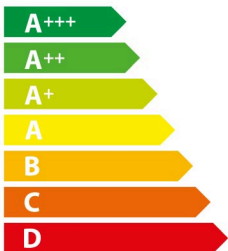

ENERG

енергия · ενέργεια

BOSCH

DWK67CM60

B

57
kWh/annum

A B C D E F G

A B C D E F G