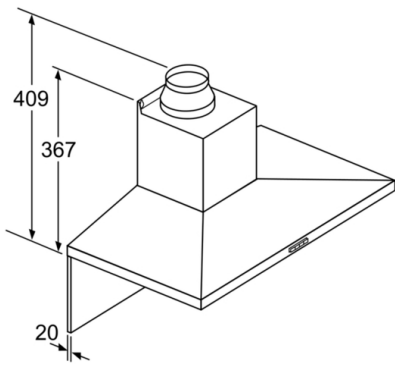

Seria 4, Hotă decorativă de perete, 60 cm DWQ66DM50

În cazul utilizării unui perete posterior,
designul aparatului trebuie respectat.

Dimensiuni în mm