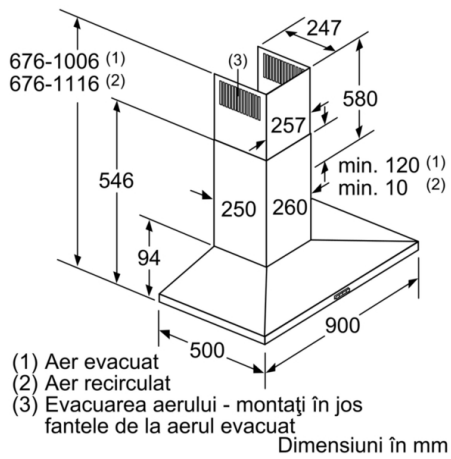

Date tehnice

Tip : Wall-mounted

Lungime cablu de alimentare : 130,0 cm

Înălțime horn : 582-912/582-1022 mm

Înălțime produs : 94 mm

Dist min deasupra plitei elect : 550 mm

Dist min deasupra plitei gaz : 650 mm

DETALII TEHNICE:

- Putere motor: 220 W
- Pentru instalare în mod recirculare aer este nevoie de kit de recirculare standard sau kit de recirculare CleanAir Plus, disponibile ca accesorii opționale
- Lungime cablu de alimentare: 1.3 m

DIMENSIUNI:

- Lățime: 90 cm
- Diametru burlan Ø Diametru racord tuburi: 120 mm mm (Ø 120 mm atașat)
- Dimensiuni pentru montaj #n mod evacuare (ÎxLxA): 676-1006 x 900 x 500 mm
- Dimensiuni pentru montaj cu recirculare (ÎxLxA): 676-1116 x 900 x 500 mm
- Dimensiuni pentru montaj în mod recirculare cu accesoriu opțional - modul CleanAir (ÎxLxA):
744 x 900 x 500mm - montaj cu horn superior
874-1204 x 900 x 500 mm - montaj cu horn telescopic
- „Va rugăm să consultați dimensiunile specificate în schița de instalare”

* Conform cu normativul EU Nr. 65/2014

Seria 4, Hotă decorativă de perete, 90 cm DWQ96DM50

În cazul utilizării unui perete posterior, designul aparatului trebuie respectat.

Dimensiuni în mm