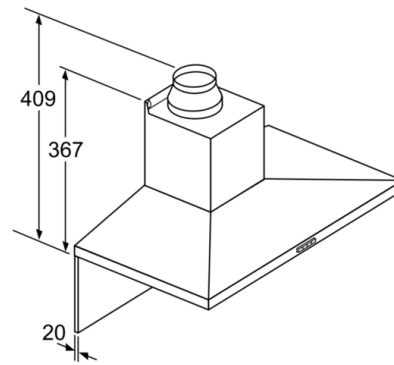

Date tehnice

Tip : Wall-mounted

Lungime cablu de alimentare : 130,0 cm

Înălțime horn : 582-912/582-1022 mm

Înălțime produs : 94 mm

Dist min deasupra plitei elect : 550 mm

Dist min deasupra plitei gaz : 650 mm

DIMENSIUNI:

- Lățime: 90 cm
- Diametru burlan Ø Diametru racord tuburi: 120 mm mm (Ø 120 mm atașat)
- Dimensiuni pentru montaj #n mod evacuare (ÎxLxA): 676-1006 x 900 x 500 mm
- Dimensiuni pentru montaj cu recirculare (ÎxLxA): 676-1116 x 900 x 500 mm
- Dimensiuni pentru montaj în mod recirculare cu accesoriu opțional - modul CleanAir (ÎxLxA):
744 x 900 x 500mm - montaj cu horn superior
874-1204 x 900 x 500 mm - montaj cu horn telescopic
- „Va rugăm să consultați dimensiunile specificate în schița de instalare”

* Conform cu normativul EU Nr. 65/2014

Seria 4, Hotă decorativă de perete, 90 cm DWQ96DM50

În cazul utilizării unui perete posterior, designul aparatului trebuie respectat.

Dimensiuni în mm