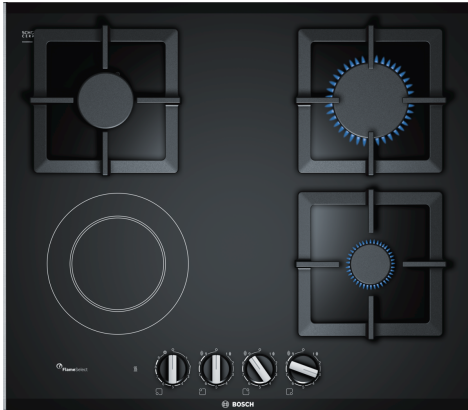

**Seria 6, Plită mixtă (gaz și electric),
60 cm, Vitroceramică, Negru
PSY6A6B20**

**Plită vitroceramică pe gaz cu sistem
FlameSelect: rezultate perfecte la gătit
datorită celor nouă niveluri de putere
definite cu precizie.**

- **FlameSelect:** reglează cu precizie flacăra, folosind nouă niveluri definite.
- **Butoane tip baionetă - pentru control ergonomic**

Date tehnice

Nume produs / Familie: Plită mixtă (gaz/electr), ind.
Tip constructiv: Încorporabilă (built in)
Tip de alimentare: Mixt (Gaz / Electric)
Număr zone de gătit ce pot fi utilizate simultan:3
Elemente de comanda: Butoane
Dimensiuni nisa (IxLxA):45 x 560-562 x 490-502 mm
Lățime:606 mm
Dimensiuni aparat:54 x 606 x 527 mm
Dimensiuni aparat ambalat:141 x 651 x 578 mm
Greutate netă:11.2 kg
Greutate brută:12.2 kg
Indicator de caldura reziduala:Separat
Poziționare comenzi:Partea frontală a plitei
Material principal al suprafeței:Vitroceramică
Culoare suprafața:Negru, Inox
Culoare rame:Negru, Inox
Lungime cablu de alimentare:100.0 cm
Cod EAN:4242002811123
Valoare putere gaz instalata:5750 W
Amperaj:10 A
Tensiune:220-240 V
Frecvența:60; 50 Hz

Accesorii optionale

- HEZ298105 Simmer plate (Placa fierbere, plita gaz)
HEZ298114 Suport pentru vase de dimensiuni mici

Seria 6, Plită mixtă (gaz și electric), 60 cm, Vitroceramică, Negru PSY6A6B20

Plită vitroceramică pe gaz cu sistem FlameSelect: rezultate perfecte la gătit datorită celor nouă niveluri de putere definite cu precizie.

Design

- suprafață vitroceramică, Negru
- ComfortDesign - design fațetat frontal și spate, profile laterale
- Suporturi din fontă pentru vase

Confort

- Tehnologie FlameSelect: reglarea precisă a intensității în 9 trepte presetate.
- Butoane ergonomice tip baionetă: control frontal pentru confort n utilizare.
- Aprindere la 1 singură mână: este de ajuns să apeși și să răsucești butonul pentru a aprinde flacăra.