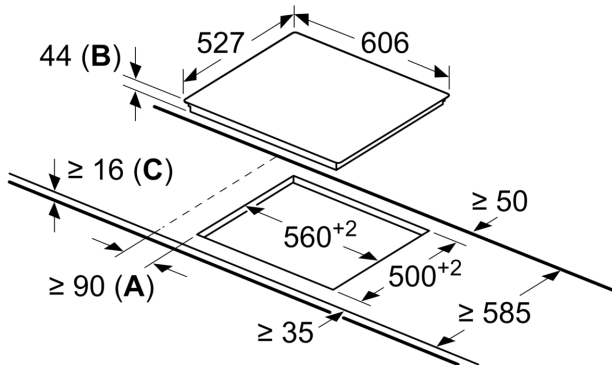

Date tehnice

Nume produs / Familie: plită vitroceramică
Tip constructiv: Încorporabilă (built in)
Tip de alimentare: Electric
Număr zone de gătit ce pot fi utilizate simultan: 4
Dimensiuni nisa (IxLxA): 44 x 560-560 x 500-500 mm
Lățime: 606 mm
Dimensiuni aparat: 44 x 606 x 527 mm
Dimensiuni aparat ambalat: 100 x 750 x 590 mm
Greutate netă: 8.8 kg
Greutate brută: 9.1 kg
Indicador de caldura reziduala: Separat
Pozitionare comenzi: Partea frontala a plitei
Material principal al suprafetei: Vitroceramică
Culoare suprafata: Negru, Al, periat
Cod EAN: 4242002830940
Tensiune: 220-240 V
Frecventa: 60; 50 Hz

Zone de gătit

- Zonă de gătit extinsă: o zonă de gătit extinsă, ce poate fi activată pentru vasele de dimensiuni mari.
- Zonă cu circuit dublu: o zonă de gătit extinsă, ce poate fi folosită pentru vasele de dimensiuni mari.
- Zonă de gătit stânga față: 180 mm, 2 kW (putere maximă 2.3 kW)
- Zonă de gătit stânga spate: 170 mm, 265 mm, 1.8 kW
- Zonă de gătit dreapta spate: 145 mm, 1.2 kW
- Zonă de gătit dreapta față: 145 mm, 210 mm, 2.1 kW (putere maximă 3 kW)

- a plitei (timpul poate fi personalizat).
- Indicator de funcționare: arată că aparatul se încălzește.

Instalare

- Dimensiuni produs (lxLxA): 44 x 606 x 527 mm
- Dimensiuni nișă (xLxA): 44 x 560 x (500 - 500) mm
- Grosime minimă blat de lucru: 16 mm
- Putere conectată: 8500 W

**Seria 8, Plită radiantă, 60 cm, Negru,
PKN675DP1D**

dimensiuni în mm

- A:** Distanța minimă dintre decupajul pentru plită și perete.
- B:** Adâncimea de încorporare
- C:** Cu cuptorul montat sub min. 20, valoarea poate fi ușor depășită; consultați cerințele de spațiu pentru cuptor.