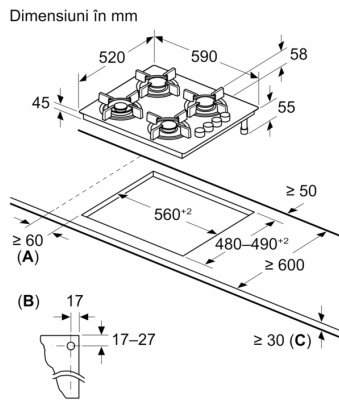

Date tehnice

Nume produs / Familie:Plită pe gaz, independentă
Tip constructiv: Încorporabilă (built in)
Tip de alimentare: Gaz
Număr zone de gătit ce pot fi utilizate simultan:4
Elemente de comanda: Butoane
Dimensiuni nisa (IxLxA):45 x 560-562 x 480-492 mm
Lățime: 590 mm
Dimensiuni aparat: 56 x 590 x 520 mm
Dimensiuni aparat ambalat: 141 x 651 x 578 mm
Greutate netă: 9.1 kg
Greutate brută: 10.0 kg
Indicator de caldura reziduala: fara
Poziționare comenzi: Partea laterala a plitei
Material principal al suprafeței: Quartz
Culoare suprafata: Negru
Culoare rame: Negru
Lungime cablu de alimentare: 100.0 cm
Cod EAN: 4242002820903
Valoare putere gaz instalata: 7700 W
Amperaj: 3 A
Tensiune: 220-240 V
Frecventa: 60; 50 Hz

- Număr de arzătoare cu gaz: 4 buc.
- Zona stânga față: Arzător Wok până la 3.3 kW (în funcție de tipul de gaz)
- Zona stânga spate: Arzător normal până la 1.7 kW (în funcție de tipul de gaz)
- Zona dreapta spate: Arzător normal până la 1.7 kW (în funcție de tipul de gaz)
- Zona dreapta față: Arzător economic până la 1 kW (în funcție de tipul de gaz)

Siguranță

- Siguranță (termoelectrică) cu supravegherea flăcării: oprește alimentarea cu gaz, în cazul stingerii accidentale a flăcării.

Instalare (tipul de gaz & dimensiuni)

- Dimensiuni produs (ÎxLxA): 56 x 590 x 520 mm
- Dimensiuni nișă (xLxA): 45 x 560 x (480 - 492) mm
- Grosime minimă blat de lucru: 30 mm
- Lungime cablu de alimentare: 1 m
- Putere maximă conectată gaz: 7.7 kW
- Preset pentru gaz natural (20 mbar)
- Duze pentru GPL (28-30/37 mbar) incluse. Pentru utilizarea altor tipuri de gaz, contactați unitățile de service abilitate pentru achiziția duzelor necesare. Pentru înlocuirea duzelor, contactați unitățile de service abilitate.

Seria 2, Plită pe gaz, 60 cm, Quartz, Negru POH6B6B10

A: Distanță min. între decupajul pentru plită și perete

B: Poziția racordului de gaz în decupaj

C: Posibil mai mult cu cuptorul montat dedesubt; consultați cerințele privind spațiul pentru cuptor