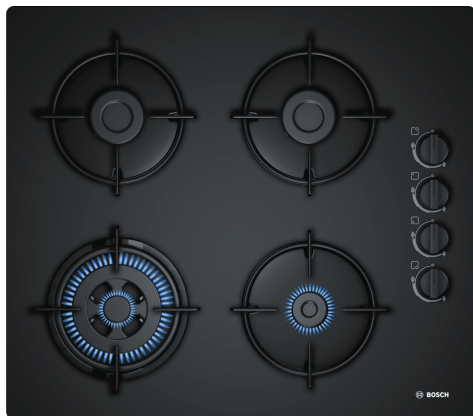

**Seria 2, Plită pe gaz, 60 cm, Quartz,
Negru
POH6B6B10**

Accesorii optionale

- HEZ298105 Simmer plate (Placa fierbere, plita gaz)
HEZ298110 :
HEZ298114 Suport pentru vase de dimensiuni mici

**Plită pe gaz cu butoane de control pe
partea dreaptă: zone de gătit ușor de
accesat.**

- Arzător Wok - putere de până la 3,3 kW
- Suporturi independente din oțel emailat - utilizare și curățare ușoară
- Culoarea suprafeței - design elegant din sticlă securizată de culoare neagră
- Butoane tip baionetă - pentru control ergonomic

Date tehnice

Nume produs / Familie:Plită pe gaz, independentă
Tip constructiv: Încorporabilă (built in)
Tip de alimentare: Gaz
Număr zone de gătit ce pot fi utilizate simultan:4
Elemente de comanda: Butoane
Dimensiuni nisa (IxLxA):45 x 560-562 x 480-492 mm
Lățime: 590 mm
Dimensiuni aparat: 56 x 590 x 520 mm
Dimensiuni aparat ambalat: 141 x 651 x 578 mm
Greutate netă: 9.1 kg
Greutate brută: 10.0 kg
Indicator de caldura reziduala: fara
Poziționare comenzi: Partea laterala a plitei
Material principal al suprafeței: Quartz
Culoare suprafata: Negru
Culoare rame: Negru
Lungime cablu de alimentare: 100.0 cm
Cod EAN: 4242002820903
Valoare putere gaz instalata: 7700 W
Amperaj: 3 A
Tensiune: 220-240 V
Frecventa: 60; 50 Hz

Seria 2, Plită pe gaz, 60 cm, Quartz, Negru POH6B6B10

Plită pe gaz cu butoane de control pe partea dreaptă: zone de gătit ușor de accesat.

Design

- Sticlă cuarț termorezistentă securizată, Negru
- Posibilitate de instalare la nivelul blatului: poți instala plita, fie la nivelul blatului, fie pe blatul de lucru
- Suporturi simple din oțel