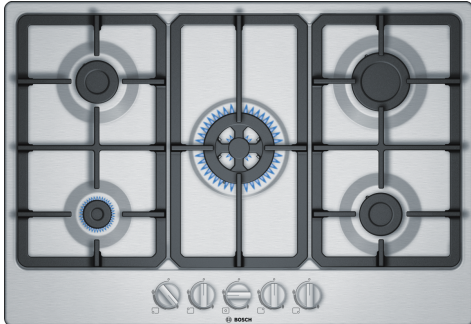

Seria 4, Plită pe gaz, 75 cm, Inox PGQ7B5B90

Accesorii optionale

- HEZ298105 Simmer plate (Placa fierbere, plita gaz)
HEZ298108 :
HEZ298115 Suport pentru oale mici

Plită pe gaz cu butoane de comandă frontale: zonele de gătit dorite pot fi acționate confortabil din partea frontală.

- Arzător Wok - putere de până la 3,3 kW
- Suporturi din fontă - pentru stabilitate perfectă a vaselor de gătit
- Butoane tip baionetă - pentru control ergonomic
- Culoare suprafață - design elegant din inox.

Date tehnice

Nume produs / Familie: Plită pe gaz, independentă
Tip constructiv: Încorporabilă (built in)
Tip de alimentare: Gaz
Număr zone de gătit ce pot fi utilizate simultan: 5
Elemente de comanda: Butoane
Dimensiuni nisa (IxLxA): 45 x 560-562 x 480-492 mm
Lățime: 750 mm
Dimensiuni aparat: 53 x 750 x 520 mm
Dimensiuni aparat ambalat: 145 x 793 x 597 mm
Greutate netă: 12.9 kg
Greutate brută: 14.5 kg
Indicator de caldura reziduala: fara
Poziționare comenzi: Partea frontala a plitei
Material principal al suprafeței: Inox
Culoare suprafața: Inox
Lungime cablu de alimentare: 150.0 cm
Cod EAN: 4242005096930
Valoare putere gaz instalata: 10800 W
Amperaj: 3 A
Tensiune: 220-240 V
Frecvența: 50; 60 Hz

4 242005 096930

Seria 4, Plită pe gaz, 75 cm, Inox PGQ7B5B90

Plită pe gaz cu butoane de comandă frontale: zonele de gătit dorite pot fi acționate confortabil din partea frontală.

Design

- Suprafață plită: Inox
- Suporturi din fontă pentru vase