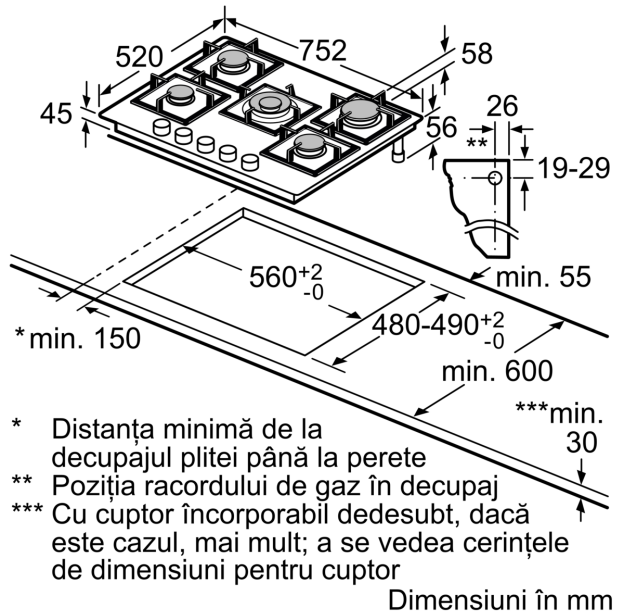

Date tehnice

Nume produs / Familie:Plită pe gaz, independentă
Tip constructiv: Încorporabilă (built in)
Tip de alimentare:Gaz
Număr zone de gătit ce pot fi utilizate simultan:5
Elemente de comanda: Butoane
Dimensiuni nisa (lxLxA):45 x 560-562 x 480-492 mm
Lățime:752 mm
Dimensiuni aparat:58 x 752 x 520 mm
Dimensiuni aparat ambalat: 145 x 793 x 597 mm
Greutate netă: 18.0 kg
Greutate brută:19.5 kg
Indicator de caldura reziduala: fara
Poziționare comenzi:Partea frontala a plitei
Material principal al suprafeței:Quartz
Culoare suprafața: Negru
Culoare rame:Negru
Lungime cablu de alimentare: 100.0 cm
Cod EAN: 4242002802725
Valoare putere gaz instalata: 11500 W
Amperaj: 3 A
Tensiune:220-240 V
Frecvența: 50; 60 Hz

Siguranță

- Siguranță (termoelectrică) cu supravegherea flăcării: oprește alimentarea cu gaz, n cazul stingerii accidentale a flăcării.

Instalare (tipul de gaz & dimensiuni)

- Dimensiuni produs (ÎxLxA): 58 x 752 x 520 mm
- Dimensiuni nișă (xLxA): 45 x 560 x (480 - 492) mm
- Grosime minimă blat de lucru: 30 mm
- Lungime cablu de alimentare: 1 m
- Putere maximă conectată gaz: 11.5 kW
- Presetat pentru gaz natural (20 mbar)
- Duze pentru GPL(28-30/37 mbar) incluse. Pentru utilizarea altor tipuri de gaz, contactați unitățile de service abilitate pentru achiziția duzelor necesare. Pentru nlocuirea duzelor, contactați unitățile de service abilitate.

**Seria 6, Plită pe gaz, 75 cm, Quartz,
Negru
PPQ7A6B20**

pentru montarea
Montaj

- * Distanța minimă de la decupajul plitei până la perete
- ** Poziția racordului de gaz în decupaj
- *** Cu cuptor încorporabil dedesubt, dacă este cazul, mai mult; a se vedea cerințele de dimensiuni pentru cuptor