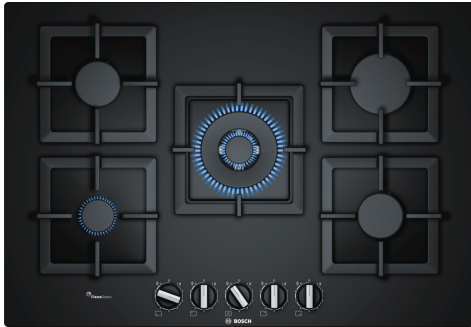

**Seria 6, Plită pe gaz, 75 cm, Quartz,
Negru
PPQ7A6B20**

Accesorii optionale

HEZ211310 :
HEZ298105 Simmer plate (Placa fierbere, plita gaz)
HEZ298114 Suport pentru vase de dimensiuni mici
HEZ298127 :

Plită pe gaz, din sticlă cuarț termorezistentă, cu sistem FlameSelect: rezultate de preparare perfecte datorită celor nouă niveluri de putere cu ajustare precisă.

- **FlameSelect:** reglează cu precizie flacăra, folosind nouă niveluri definite.
- **Butoane tip baionetă - pentru control ergonomic**
- **Culoarea suprafeței - design elegant din sticlă securizată de culoare neagră**
- **Posibilitate de încorporare la nivelul blatului sau încorporare standard**

Date tehnice

Nume produs / Familie:Plită pe gaz, independentă
Tip constructiv: Încorporabilă (built in)
Tip de alimentare:Gaz
Număr zone de gătit ce pot fi utilizate simultan:5
Elemente de comanda: Butoane
Dimensiuni nisa (lxLxA):45 x 560-562 x 480-492 mm
Lățime:752 mm
Dimensiuni aparat:58 x 752 x 520 mm
Dimensiuni aparat ambalat: 145 x 793 x 597 mm
Greutate netă: 18.0 kg
Greutate brută:19.5 kg
Indicator de caldura reziduala: fara
Poziționare comenzi:Partea frontala a plitei
Material principal al suprafeței:Quartz
Culoare suprafața: Negru
Culoare rame:Negru
Lungime cablu de alimentare: 100.0 cm
Cod EAN: 4242002802725
Valoare putere gaz instalata: 11500 W
Amperaj: 3 A
Tensiune:220-240 V
Frecvența: 50; 60 Hz

Seria 6, Plită pe gaz, 75 cm, Quartz, Negru PPQ7A6B20

**Plită pe gaz, din sticlă cuarț
termorezistentă, cu sistem FlameSelect:
rezultate de preparare perfecte datorită
celor nouă niveluri de putere cu ajustare
precisă.**