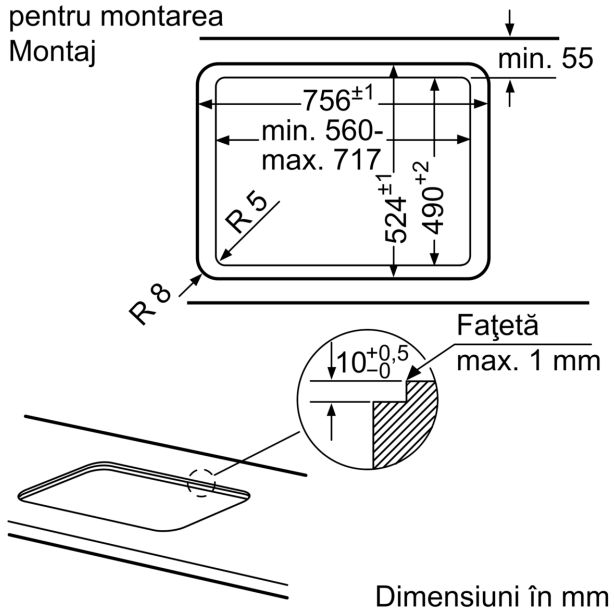

Putere și zone de gătit

- Număr de arzătoare cu gaz: 5 buc.
- Zona stânga față: Arzător economic până la 1 kW (în funcție de tipul de gaz)
- Zona stânga spate: Arzător normal până la 1.75 kW (în funcție de tipul de gaz)
- Zona centru față: Arzător Wok până la 4 kW (în funcție de tipul de gaz)
- Zona dreapta spate: Arzător mare până la 3 kW (în funcție de tipul de gaz)
- Zona dreapta față: Arzător normal până la 1.75 kW (în funcție de tipul de gaz)

Siguranță

- Siguranță (termoelectrică) cu supravegherea flăcării: oprește alimentarea cu gaz, n cazul stingerii accidentale a flăcării.

Instalare (tipul de gaz & dimensiuni)

- Dimensiuni produs (ÎxLxA): 58 x 752 x 520 mm
- Dimensiuni nișă (xLxA): 45 x 560 x (480 - 492) mm
- Grosime minimă blat de lucru: 30 mm
- Lungime cablu de alimentare: 1 m
- Putere maximă conectată gaz: 11.5 kW
- Presetat pentru gaz natural (20 mbar)
- Duze pentru GPL(28-30/37 mbar) incluse. Pentru utilizarea altor tipuri de gaz, contactați unitățile de service abilitate pentru achiziția duzelor necesare. Pentru nlocuirea duzelor, contactați unitățile de service abilitate.

**Seria 6, Plită pe gaz, 75 cm, Quartz,
Negru
PPQ7A6B20**

pentru montarea
Montaj

- * Distanța minimă de la decupajul plitei până la perete
- ** Poziția racordului de gaz în decupaj
- *** Cu cuptor încorporabil dedesubt, dacă este cazul, mai mult; a se vedea cerințele de dimensiuni pentru cuptor