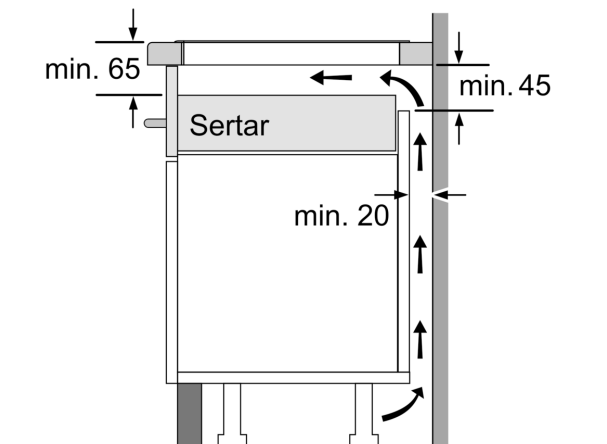

#### Instalare

- Dimensiuni produs (lxLxA ): 51 x 606 x 527 mm
- Dimensiuni nișă (xLxA): 51 x 560 x (490 - 500) mm
- Grosime minimă blat de lucru: 16 mm
- Putere conectată: 7400 W
- Cablu de alimentare: 110 cm, Cablu inclus

**Seria 6, Plită cu inducție, 60 cm, Alb,  
PIF672FB1E**

① Este necesară asigurarea spațiului de ventilare

Dimensiuni în mm

Dimensiuni în mm

- A:** Distanța minimă între decupajul plitei și perete.  
**B:** Adâncimea de încorporare  
**C:** Distanța dintre suprafața blatului și partea superioară frontală a cuptorului trebuie să fie de 30 mm. Consultați cerințele de spațiu pentru cuptor.

Blatul în care se instalează plita trebuie să poată susține greutatea de aproximativ 60 kg; dacă este necesar, trebuie utilizate substructuri.

D	E	F
585-600	50	≥ 35
> 600	≥ 50	≥ 50

Dimensiuni în mm