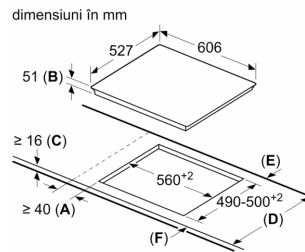

#### Instalare

- Dimensiuni produs (lxLxA ): 51 x 606 x 527 mm
- Dimensiuni nișă (xLxA): 51 x 560 x (490 - 500) mm
- Grosime minimă blat de lucru: 16 mm
- Putere conectată: 7400 W
- Cablu de alimentare: 110 cm, Cablu inclus

**Seria 6, Plită cu inducție, 60 cm, Alb,  
PIF672FB1E**

① Este necesară asigurarea spațiului de ventilare

Dimensiuni în mm

Dimensiuni în mm

- A:** Distanța minimă între decupajul plitei și perete.  
**B:** Adâncimea de încorporare  
**C:** Distanța dintre suprafața blatului și partea superioară frontală a cuptorului trebuie să fie de 30 mm. Consultați cerințele de spațiu pentru cuptor.

Blatul în care se instalează plita trebuie să poată susține greutatea de aproximativ 60 kg; dacă este necesar, trebuie utilizate substructuri.

D	E	F
585-600	50	≥ 35
> 600	≥ 50	≥ 50

Dimensiuni în mm