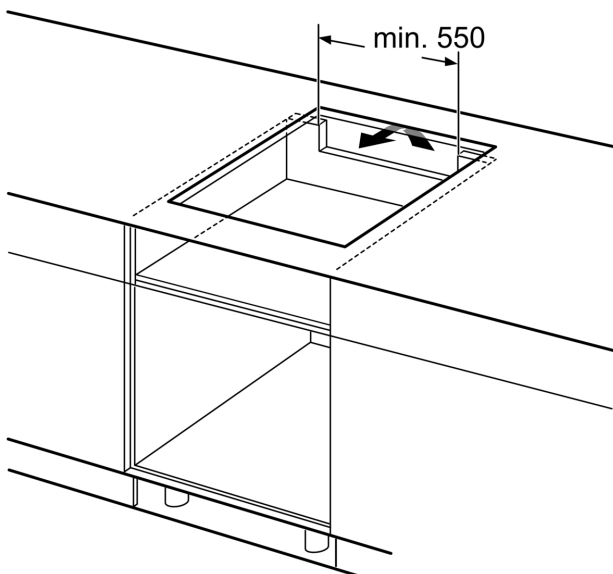

#### Instalare

- Dimensiuni produs (lxLxA ): 51 x 606 x 527 mm
- Dimensiuni nișă (xLxA): 51 x 560 x (490 - 500) mm
- Grosime minimă blat de lucru: 16 mm
- Putere conectată: 7400 W
- Cablu de alimentare: 110 cm, Cablu inclus

**Seria 6, Plită cu inducție, 60 cm, Alb,  
PIF672FB1E**

① Este necesară asigurarea spațiului de ventilare

Dimensiuni în mm

Dimensiuni în mm

- A:** Distanța minimă între decupajul plitei și perete.  
**B:** Adâncimea de încorporare  
**C:** Distanța dintre suprafața blatului și partea superioară frontală a cuptorului trebuie să fie de 30 mm. Consultați cerințele de spațiu pentru cuptor.