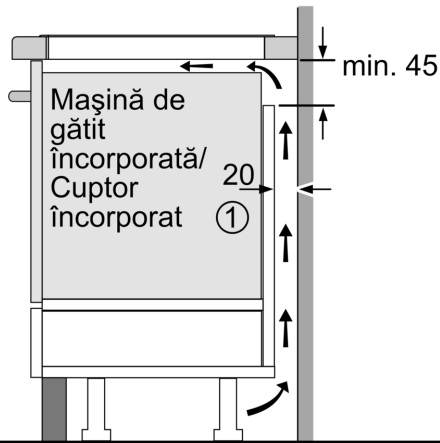

**Seria 6, Plită cu inducție, 60 cm, Alb,
PIF672FB1E**

① Este necesară asigurarea spațiului de ventilare

Dimensiuni în mm