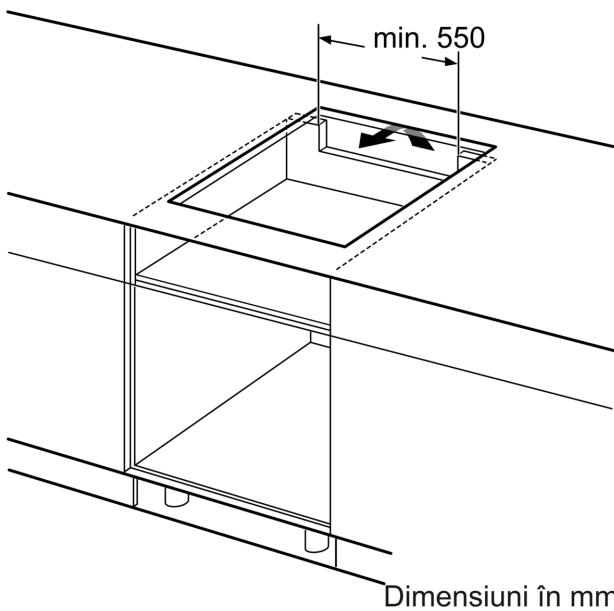

Date tehnice

Nume produs / Familie: plită vitroceramică
Tip constructiv: Încorporabilă (built in)
Tip de alimentare: Electric
Număr zone de gătit ce pot fi utilizate simultan: 4
Dimensiuni nisa (IxLxA): 51 x 560-560 x 490-500 mm
Lățime: 592 mm
Dimensiuni aparat: 51 x 592 x 522 mm
Dimensiuni aparat ambalat: 126 x 753 x 608 mm
Greutate netă: 11.1 kg
Greutate brută: 13.4 kg
Indicator de caldura reziduala: Separat
Poziționare comenzi: Partea frontala a plitei
Material principal al suprafeței: Vitroceramică
Culoare suprafața: Negru
Lungime cablu de alimentare: 110.0 cm
Cod EAN: 4242005088683
Tensiune: 220-240 V
Frecvența: 50; 60 Hz

Instalare

- Dimensiuni produs (lxLxA): 51 x 592 x 522 mm
- Dimensiuni nișă (xLxA): 51 x 560 x (490 - 500) mm
- Grosime minimă blat de lucru: 16 mm
- Putere conectată: 6900 W
- Cablu de alimentare: 110 cm, Cablu inclus

**Seria 6, Plită cu inducție, 60 cm,
Negru,
PVS611FB5E**

①
Este necesară asigurarea
spațiului de ventilare

Dimensiuni în mm

A: Distanța minimă între decupajul plitei și perete.
B: Adâncimea de încorporare
C: Distanța dintre suprafața blatului și partea superioară frontală a cuptorului trebuie să fie de 30 mm. Consultați cerințele de spațiu pentru cuptor.

Blatul în care se instalează plita trebuie să poată susține greutatea de aproximativ 60 kg; dacă este necesar, trebuie utilizate substructuri.

D	E	F
585-600	50	≥ 35
> 600	≥ 50	≥ 50

Dimensiuni în mm