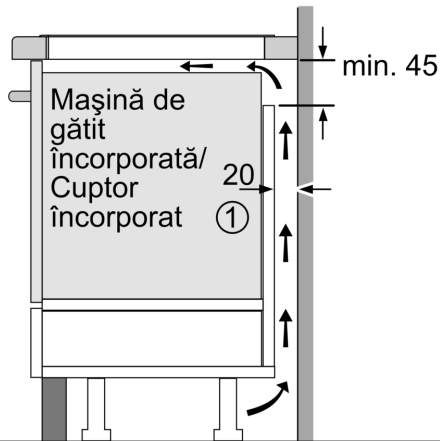

**Seria 6, Plită cu inducție, 60 cm,
Negru,
PVS611FB5E**