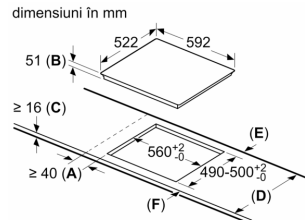

Instalare

- Dimensiuni produs (lxLxA): 51 x 592 x 522 mm
- Dimensiuni nișă (xLxA): 51 x 560 x (490 - 500) mm
- Grosime minimă blat de lucru: 16 mm
- Putere conectată: 6900 W
- Cablu de alimentare: 110 cm, Cablu inclus

**Seria 6, Plită cu inducție, 60 cm,
Negru,
PVS611FB5E**

①
Este necesară asigurarea
spațiului de ventilare

Dimensiuni în mm

A: Distanța minimă între decupajul plitei și perete.
B: Adâncimea de încorporare
C: Distanța dintre suprafața blatului și partea superioară frontală a cuptorului trebuie să fie de 30 mm. Consultați cerințele de spațiu pentru cuptor.

Blatul în care se instalează plita trebuie să poată susține greutatea de aproximativ 60 kg; dacă este necesar, trebuie utilizate substructuri.

D	E	F
585-600	50	≥ 35
> 600	≥ 50	≥ 50

Dimensiuni în mm