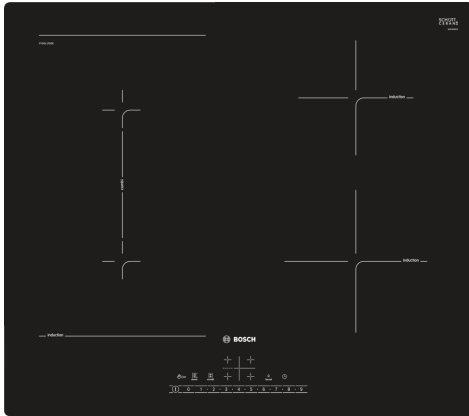

Seria 6, Plită cu inducție, 60 cm, Negru, PVS611FB5E

Accesorii optionale

HEZ390090	Vas WOK pentru plite electrice
HEZ9ES100	Espresso maker 4 cups
HEZ9FE280 :	
HEZ9SE040	Set 4 accesorii bucatarie
HEZ9SE060	6 pieses Set

Plita CombiInduction: posibilitate de plasare a unui vas mare oval sau rectangular pe 2 zone de gătit interconectate.

- **DirectSelect** - selectare directă și simplă a zonei de gătit dorite, a puterii și a funcțiilor suplimentare.
- **CombiZone**: combină două zone de gătit cu inducție pentru a încălzi vase mari.
- **PowerBoost**: cu până la 50% mai multă putere, pentru o încălzire mai rapidă pe plita cu inducție.
- **Funcția ReStart** - dacă un preparat dă în clocot pe suprafața plitei, aceasta se oprește automat și salvează ultima setare selectată.
- **Temporizator cu funcție de dezactivare** - dezactivează zona de gătit utilizată, după expirarea perioadei de timp setate.

Date tehnice

Nume produs / Familie: ..... plită vitroceramică
Tip constructiv: ..... Încorporabilă (built in)
Tip de alimentare: ..... Electric
Număr zone de gătit ce pot fi utilizate simultan: 4
Dimensiuni nisa (IxLxA): ..... 51 x 560-560 x 490-500 mm
Lățime: ..... 592 mm
Dimensiuni aparat: ..... 51 x 592 x 522 mm
Dimensiuni aparat ambalat: ..... 126 x 753 x 608 mm
Greutate netă: ..... 11.1 kg
Greutate brută: ..... 13.4 kg
Indicator de caldura reziduala: ..... Separat
Poziționare comenzi: ..... Partea frontala a plitei
Material principal al suprafeței: ..... Vitroceramică
Culoare suprafața: ..... Negru
Lungime cablu de alimentare: ..... 110.0 cm
Cod EAN: 4242005088683
Tensiune: ..... 220-240 V
Frecvența: ..... 50; 60 Hz