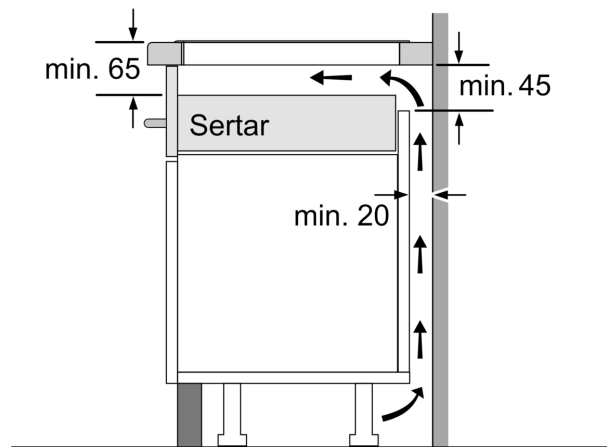

Instalare

- Dimensiuni produs (lxLxA): 51 x 592 x 522 mm
- Dimensiuni nișă (xLxA): 51 x 560 x (490 - 500) mm
- Grosime minimă blat de lucru: 16 mm
- Putere conectată: 6900 W
- Cablu de alimentare: 110 cm, Cablu inclus

**Seria 6, Plită cu inducție, 60 cm,
Negru,
PVS611FB5E**

①
Este necesară asigurarea
spațiului de ventilare

Dimensiuni în mm

A: Distanța minimă între decupajul plitei și perete.
B: Adâncimea de încorporare
C: Distanța dintre suprafața blatului și partea superioară frontală a cuptorului trebuie să fie de 30 mm. Consultați cerințele de spațiu pentru cuptor.

Blatul în care se instalează plita trebuie să poată susține greutatea de aproximativ 60 kg; dacă este necesar, trebuie utilizate substructuri.

D	E	F
585-600	50	≥ 35
> 600	≥ 50	≥ 50

Dimensiuni în mm