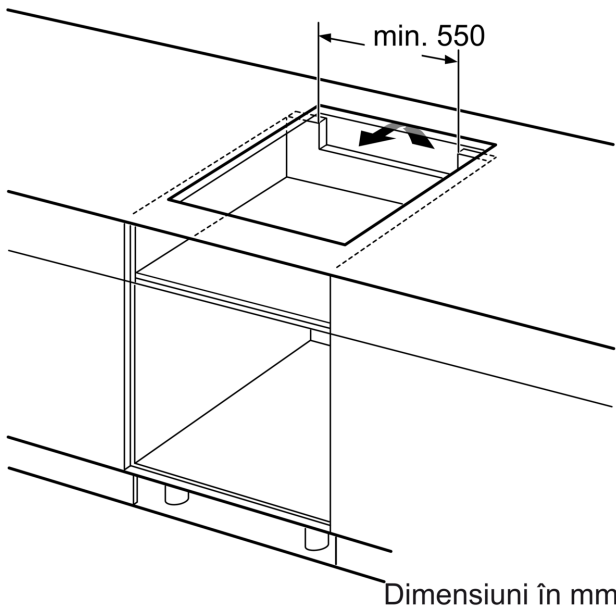

Date tehnice

Nume produs / Familie: plită vitroceramică
Tip constructiv: Încorporabilă (built in)
Tip de alimentare: Electric
Număr zone de gătit ce pot fi utilizate simultan: 4
Dimensiuni nisa (IxLxA): 55 x 560-560 x 490-500 mm
Lățime: 583 mm
Dimensiuni aparat: 55 x 583 x 513 mm
Dimensiuni aparat ambalat: 126 x 753 x 608 mm
Greutate netă: 11.8 kg
Greutate brută: 14.1 kg
Indicator de caldura reziduala: Separat
Pozitionare comenzi: Partea frontala a plitei
Material principal al suprafetei: Vitroceramică
Culoare suprafata: Negru, Inox
Culoare rame: Inox
Lungime cablu de alimentare: 110.0 cm
Cod EAN: 4242005088737
Tensiune: 220-240 V
Frecventa: 50; 60 Hz

Instalare

- Dimensiuni produs (lxLxA): 55 x 583 x 513 mm
- Dimensiuni nișă (xLxA): 55 x 560 x (490 - 500) mm
- Grosime minimă blat de lucru: 16 mm
- Putere conectată: 6900 W
- Cablu de alimentare: 110 cm, Cablu inclus

**Seria 6, Plită cu inducție, 60 cm,
Negru,
PVS645FB5E**

①
Este necesară asigurarea
spațiului de ventilare

Dimensiuni în mm

- A:** Distanța minimă între decupajul plitei și perete.
B: Adâncimea de încorporare
C: Distanța dintre suprafața blatului și partea superioară frontală a cuptorului trebuie să fie de 30 mm. Consultați cerințele de spațiu pentru cuptor.

Blatul în care se instalează plita trebuie să poată susține greutatea de aproximativ 60 kg; dacă este necesar, trebuie utilizate substructuri.

D	E	F
585-600	50	≥ 35
> 600	≥ 50	≥ 50

Dimensiuni în mm