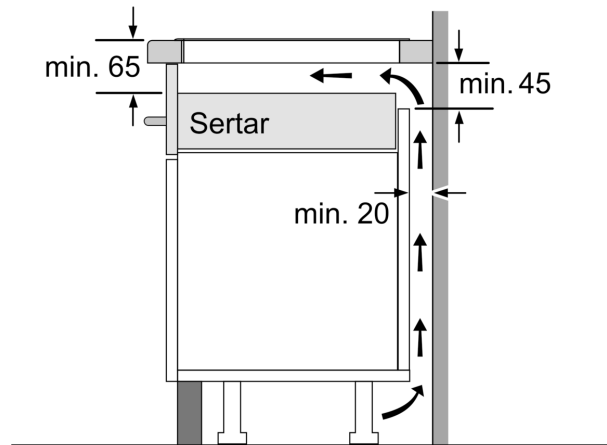

Instalare

- Dimensiuni produs (lxLxA): 55 x 583 x 513 mm
- Dimensiuni nișă (xLxA): 55 x 560 x (490 - 500) mm
- Grosime minimă blat de lucru: 16 mm
- Putere conectată: 6900 W
- Cablu de alimentare: 110 cm, Cablu inclus

**Seria 6, Plită cu inducție, 60 cm,
Negru,
PVS645FB5E**

①
Este necesară asigurarea
spațiului de ventilare

Dimensiuni în mm

- A:** Distanța minimă între decupajul plitei și perete.
B: Adâncimea de încorporare
C: Distanța dintre suprafața blatului și partea superioară frontală a cuptorului trebuie să fie de 30 mm. Consultați cerințele de spațiu pentru cuptor.

Blatul în care se instalează plita trebuie să poată susține greutatea de aproximativ 60 kg; dacă este necesar, trebuie utilizate substructuri.

D	E	F
585-600	50	≥ 35
> 600	≥ 50	≥ 50

Dimensiuni în mm