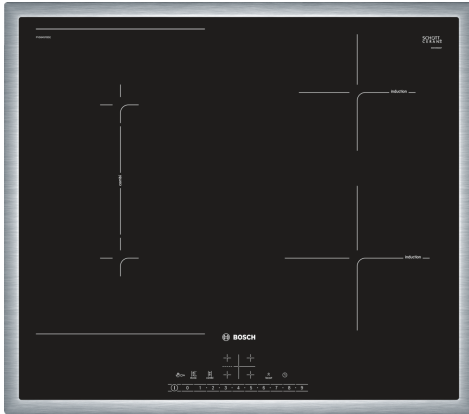

**Seria 6, Plită cu inducție, 60 cm,
Negru,
PVS645FB5E**

Accesorii optionale

HEZ390090	Vas WOK pentru plite electrice
HEZ9ES100	Espresso maker 4 cups
HEZ9FE280 :	
HEZ9SE040	Set 4 accesorii bucatarie
HEZ9SE060	6 pieses Set

Plita CombiInduction: posibilitate de plasare a unui vas mare oval sau rectangular pe 2 zone de gătit interconectate.

- **DirectSelect** - selectare directă și simplă a zonei de gătit dorite, a puterii și a funcțiilor suplimentare.
- **CombiZone**: combină două zone de gătit cu inducție pentru a încălzi vase mari.
- **Ramă inox** - perfectă pentru integrarea plitei în blaturi deja decupate.
- **PowerBoost**: cu până la 50% mai multă putere, pentru o încălzire mai rapidă pe plita cu inducție.
- **Funcția ReStart** - dacă un preparat dă în clocot pe suprafața plitei, aceasta se oprește automat și salvează ultima setare selectată.

Date tehnice

Nume produs / Familie:	..... plită vitroceramică
Tip constructiv:	..... Încorporabilă (built in)
Tip de alimentare:	..... Electric
Număr zone de gătit ce pot fi utilizate simultan:	 4
Dimensiuni nisa (IxLxA):	..... 55 x 560-560 x 490-500 mm
Lățime:	..... 583 mm
Dimensiuni aparat:	..... 55 x 583 x 513 mm
Dimensiuni aparat ambalat:	..... 126 x 753 x 608 mm
Greutate netă:	..... 11.8 kg
Greutate brută:	..... 14.1 kg
Indicator de caldura reziduala:	..... Separat
Pozitionare comenzi:	..... Partea frontala a plitei
Material principal al suprafetei:	..... Vitroceramică
Culoare suprafata:	..... Negru, Inox
Culoare rame:	..... Inox
Lungime cablu de alimentare:	..... 110.0 cm
Cod EAN:	 4242005088737
Tensiune:	..... 220-240 V
Frecventa:	..... 50; 60 Hz