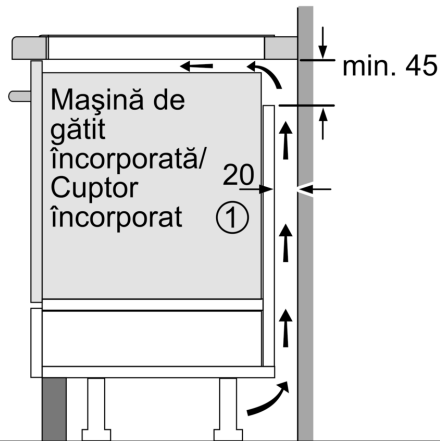

Date tehnice

Nume produs / Familie: plită vitroceramică
Tip constructiv: Încorporabilă (built in)
Tip de alimentare: Electric
Număr zone de gătit ce pot fi utilizate simultan: 4
Dimensiuni nisa (IxLxA): 55 x 560-560 x 490-500 mm
Lățime: 583 mm
Dimensiuni aparat: 55 x 583 x 513 mm
Dimensiuni aparat ambalat: 126 x 753 x 608 mm
Greutate netă: 11.8 kg
Greutate brută: 14.1 kg
Indicator de caldura reziduala: Separat
Pozitionare comenzi: Partea frontala a plitei
Material principal al suprafetei: Vitroceramică
Culoare suprafata: Negru, Inox
Culoare rame: Inox
Lungime cablu de alimentare: 110.0 cm
Cod EAN: 4242005088737
Tensiune: 220-240 V
Frecventa: 50; 60 Hz

Siguranță

- Indicator de căldură reziduală în 2 trepte: indică ce zonă de gătit este fierbinte sau caldă.
- Funcție PowerManagement: dacă este necesar, limitează puterea maximă (în funcție de limitările de siguranță ale instalației electrice).
- Sistem de protecție împotriva accesului copiilor: previne activarea accidentală a plitei.
- Funcții de protecție plită: Blocare taste: poți curăța lichidul scurs pe plită, fără a modifica din greșeală setările inițiale (blochează toate tastele pentru 30 de secunde).
- Întrerupător principal (de alimentare cu energie electrică):

Instalare

- Dimensiuni produs (lxLxA): 55 x 583 x 513 mm
- Dimensiuni nișă (xLxA): 55 x 560 x (490 - 500) mm
- Grosime minimă blat de lucru: 16 mm
- Putere conectată: 6900 W
- Cablu de alimentare: 110 cm, Cablu inclus

**Seria 6, Plită cu inducție, 60 cm,
Negru,
PVS645FB5E**

①
Este necesară asigurarea
spațiului de ventilare

Dimensiuni în mm

- A:** Distanța minimă între decupajul plitei și perete.
B: Adâncimea de încorporare
C: Distanța dintre suprafața blatului și partea superioară frontală a cuptorului trebuie să fie de 30 mm. Consultați cerințele de spațiu pentru cuptor.