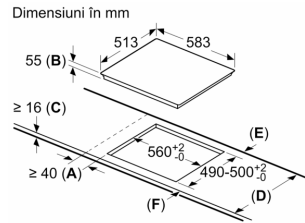

Date tehnice

Nume produs / Familie: plită vitroceramică
Tip constructiv: Încorporabilă (built in)
Tip de alimentare: Electric
Număr zone de gătit ce pot fi utilizate simultan: 4
Dimensiuni nisa (IxLxA): 55 x 560-560 x 490-500 mm
Lățime: 583 mm
Dimensiuni aparat: 55 x 583 x 513 mm
Dimensiuni aparat ambalat: 126 x 753 x 608 mm
Greutate netă: 11.8 kg
Greutate brută: 14.1 kg
Indicator de caldura reziduala: Separat
Pozitionare comenzi: Partea frontala a plitei
Material principal al suprafetei: Vitroceramică
Culoare suprafata: Negru, Inox
Culoare rame: Inox
Lungime cablu de alimentare: 110.0 cm
Cod EAN: 4242005088737
Tensiune: 220-240 V
Frecventa: 50; 60 Hz

Instalare

- Dimensiuni produs (lxLxA): 55 x 583 x 513 mm
- Dimensiuni nișă (xLxA): 55 x 560 x (490 - 500) mm
- Grosime minimă blat de lucru: 16 mm
- Putere conectată: 6900 W
- Cablu de alimentare: 110 cm, Cablu inclus

**Seria 6, Plită cu inducție, 60 cm,
Negru,
PVS645FB5E**

①
Este necesară asigurarea
spațiului de ventilare

Dimensiuni în mm

- A:** Distanța minimă între decupajul plitei și perete.
B: Adâncimea de încorporare
C: Distanța dintre suprafața blatului și partea superioară frontală a cuptorului trebuie să fie de 30 mm. Consultați cerințele de spațiu pentru cuptor.

Blatul în care se instalează plita trebuie să poată susține greutatea de aproximativ 60 kg; dacă este necesar, trebuie utilizate substructuri.

D	E	F
585-600	50	≥ 35
> 600	≥ 50	≥ 50

Dimensiuni în mm