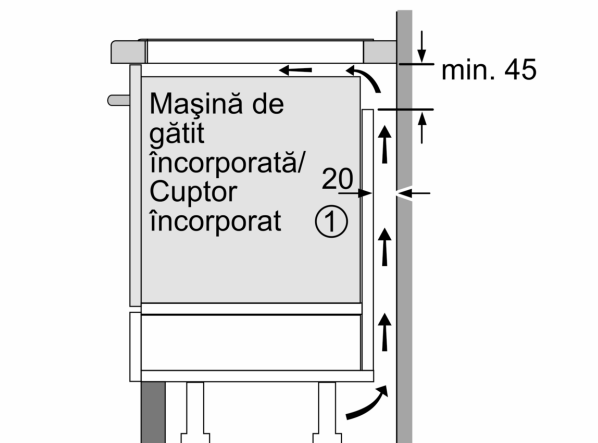

Date tehnice

Nume produs / Familie: plită vitroceramică
 Tip constructiv: Încorporabil (built in)
 Tip de alimentare: Electric
 Număr zone de gătit ce pot fi utilizate simultan:4
 Dimensiuni nisa (IxLxA):51 x 560-560 x 490-500 mm
 Lățime:592 mm
 Dimensiuni aparat:51 x 592 x 522 mm
 Dimensiuni aparat ambalat: 126 x 753 x 603 mm
 Greutate netă: 12.1 kg
 Greutate brută:14.3 kg
 Indicator de caldura reziduala: Separat
 Pozitionare comenzi:Partea frontala a plitei
 Material principal al suprafetei:Vitroceramică
 Culoare suprafata: Negru
 Lungime cablu de alimentare: 110.0 cm
 Cod EAN: 4242002870946
 Tensiune:220-240 V
 Frecventa: 50; 60 Hz

Instalare

- Dimensiuni produs (lxLxA): 51 x 592 x 522 mm
- Dimensiuni nișă (xLxA): 51 x 560 x (490 - 500) mm
- Grosime minimă blat de lucru: 16 mm
- Putere conectată: 7400 W
- Cablu de alimentare: 110 cm, Cablu inclus

**Seria 6, Plită cu inducție, 60 cm,
Negru,
PXE611FC1E**

①
Este necesară asigurarea
spațiului de ventilare

Dimensiuni în mm

①
Este necesară asigurarea
spațiului de ventilare

Dimensiuni în mm

A: Distanța minimă între decupajul plitei și perete.
B: Adâncimea de încorporare
C: Distanța dintre suprafața blatului și partea superioară frontală a cuptorului trebuie să fie de 30 mm. Consultați cerințele de spațiu pentru cuptor.

Blatul în care se instalează plita trebuie să poată susține greutatea de aproximativ 60 kg; dacă este necesar, trebuie utilizate substructuri.

D	E	F
585-600	50	≥ 35
> 600	≥ 50	≥ 50

Dimensiuni în mm

Dimensiuni în mm