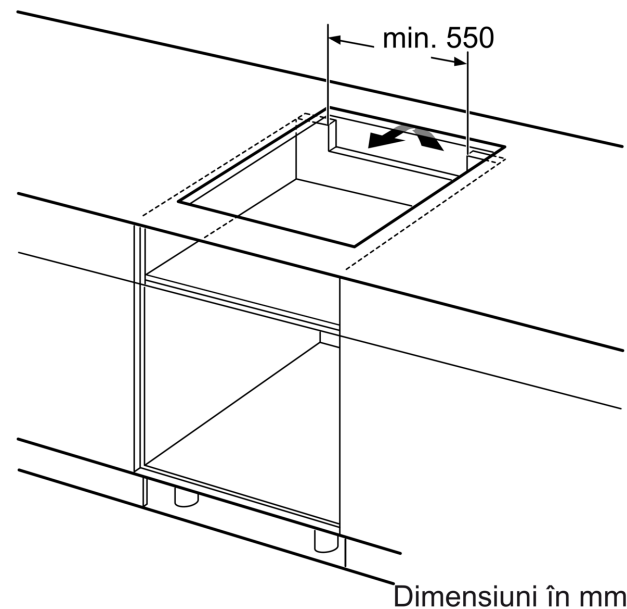

Date tehnice

Nume produs / Familie: plită vitroceramică
 Tip constructiv: Încorporabil (built in)
 Tip de alimentare: Electric
 Număr zone de gătit ce pot fi utilizate simultan:4
 Dimensiuni nisa (IxLxA):51 x 560-560 x 490-500 mm
 Lățime:592 mm
 Dimensiuni aparat:51 x 592 x 522 mm
 Dimensiuni aparat ambalat: 126 x 753 x 603 mm
 Greutate netă: 12.1 kg
 Greutate brută:14.3 kg
 Indicator de caldura reziduala: Separat
 Pozitionare comenzi:Partea frontala a plitei
 Material principal al suprafetei:Vitroceramică
 Culoare suprafata: Negru
 Lungime cablu de alimentare: 110.0 cm
 Cod EAN: 4242002870946
 Tensiune:220-240 V
 Frecventa: 50; 60 Hz

Instalare

- Dimensiuni produs (lxLxA): 51 x 592 x 522 mm
- Dimensiuni nișă (xLxA): 51 x 560 x (490 - 500) mm
- Grosime minimă blat de lucru: 16 mm
- Putere conectată: 7400 W
- Cablu de alimentare: 110 cm, Cablu inclus

**Seria 6, Plită cu inducție, 60 cm,
Negru,
PXE611FC1E**

①
Este necesară asigurarea
spațiului de ventilare

Dimensiuni în mm

①
Este necesară asigurarea
spațiului de ventilare

Dimensiuni în mm

A: Distanța minimă între decupajul plitei și perete.
B: Adâncimea de încorporare
C: Distanța dintre suprafața blatului și partea superioară frontală a cuptorului trebuie să fie de 30 mm. Consultați cerințele de spațiu pentru cuptor.

Blatul în care se instalează plita trebuie să poată susține greutatea de aproximativ 60 kg; dacă este necesar, trebuie utilizate substructuri.

D	E	F
585-600	50	≥ 35
> 600	≥ 50	≥ 50

Dimensiuni în mm

Dimensiuni în mm