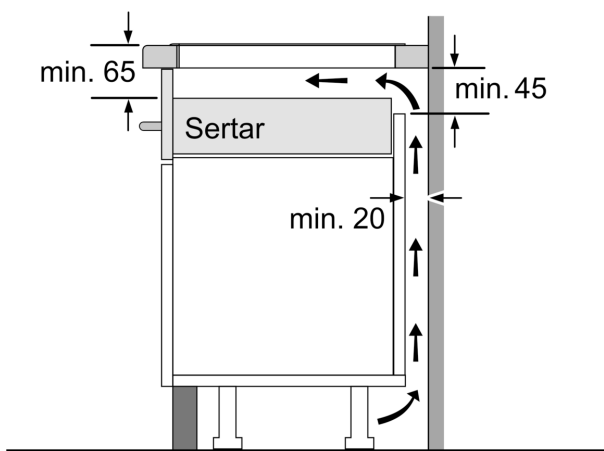

Instalare

- Dimensiuni produs (lxLxA): 51 x 592 x 522 mm
- Dimensiuni nișă (xLxA): 51 x 560 x (490 - 500) mm
- Grosime minimă blat de lucru: 16 mm
- Putere conectată: 7400 W
- Cablu de alimentare: 110 cm, Cablu inclus

**Seria 6, Plită cu inducție, 60 cm,
Negru,
PXE611FC1E**

①
Este necesară asigurarea
spațiului de ventilare

Dimensiuni în mm

①
Este necesară asigurarea
spațiului de ventilare

Dimensiuni în mm

A: Distanța minimă între decupajul plitei și perete.
B: Adâncimea de încorporare
C: Distanța dintre suprafața blatului și partea superioară frontală a cuptorului trebuie să fie de 30 mm. Consultați cerințele de spațiu pentru cuptor.

Blatul în care se instalează plita trebuie să poată susține greutatea de aproximativ 60 kg; dacă este necesar, trebuie utilizate substructuri.

D	E	F
585-600	50	≥ 35
> 600	≥ 50	≥ 50

Dimensiuni în mm

Dimensiuni în mm