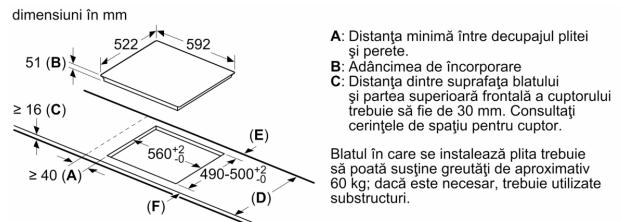

Instalare

- Dimensiuni produs (lxLxA): 51 x 592 x 522 mm
- Dimensiuni nișă (xLxA): 51 x 560 x (490 - 500) mm
- Grosime minimă blat de lucru: 16 mm
- Putere conectată: 7400 W
- Cablu de alimentare: 110 cm, Cablu inclus

**Seria 6, Plită cu inducție, 60 cm,
Negru,
PXE611FC1E**

①
Este necesară asigurarea
spațiului de ventilare

Dimensiuni în mm

①
Este necesară asigurarea
spațiului de ventilare

Dimensiuni în mm

A: Distanța minimă între decupajul plitei și perete.
B: Adâncimea de încorporare
C: Distanța dintre suprafața blatului și partea superioară frontală a cuptorului trebuie să fie de 30 mm. Consultați cerințele de spațiu pentru cuptor.