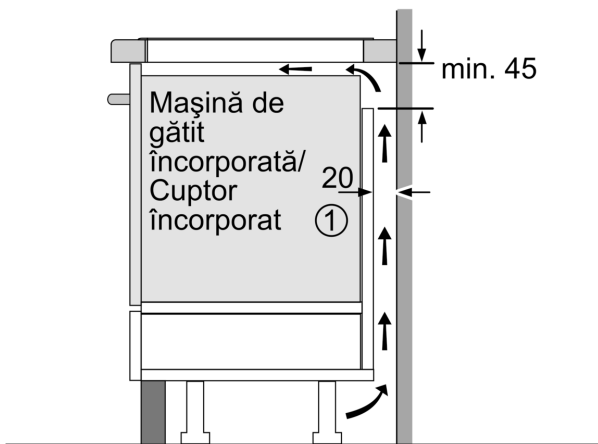

**Seria 6, Plită cu inducție, 60 cm,
Negru,
PXE611FC1E**