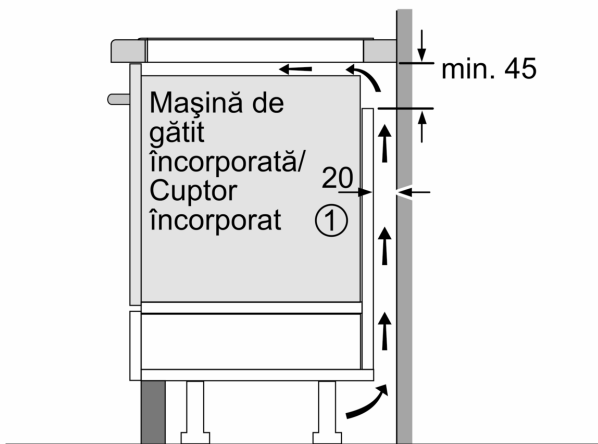

Interconectare

- Home Connect (control și monitorizare de la distanță prin aplicație dedicată Home Connect) - verifică dacă plita este deconectată, chiar și când nu ești acasă, cauți rețete sau funcții suplimentare în aplicația Home Connect.
- Posibilitate de control al hotei prin intermediul panoului de control al plitei (doar pentru modele compatibile de hotă) : activează automat hota în timpul gătirii, datorită conexiunii WiFi între plită și o hotă compatibilă.

Siguranță

- Indicator de căldură reziduală în 2 trepte: indică ce zonă de gătit este fierbinte sau caldă.
- Funcție PowerManagement: dacă este necesar, limitează puterea maximă (în funcție de limitările de siguranță ale instalației electrice).
- Sistem de protecție împotriva accesului copiilor: previne activarea accidentală a plitei.
- Întrerupător principal (de alimentare cu energie electrică): deconectează toate zonele de gătit prin atingerea unui singur buton.
- Deconectare automată de siguranță: din motive de siguranță, încălzirea se oprește automat după un timp presetat de neutilizare a plitei (timpul poate fi personalizat).

Instalare

- Dimensiuni produs (lxLxA): 51 x 816 x 527 mm
- Dimensiuni nișă (xLxA): 51 x 750 x (490 - 500) mm
- Grosime minimă blat de lucru: 16 mm
- Putere conectată: 7400 W
- Cablu de alimentare: 110 cm, Cablu inclus

Accesorii

- 1 x bandă de ajustare 750 - 780 mm inclus

**Seria 8, Plită cu inducție, 80 cm,
Negru,
PXY875KW1E**

①
Este necesară asigurarea
spațiului de ventilare

Dimensiuni în mm

Dimensiuni în mm

- A: Distanța minimă între decupajul plitei și perete.
- B: Adâncimea de încorporare
- C: Distanța dintre suprafața blatului și partea superioară frontală a cuptorului trebuie să fie de 30 mm. Consultați cerințele de spațiu pentru cuptor.