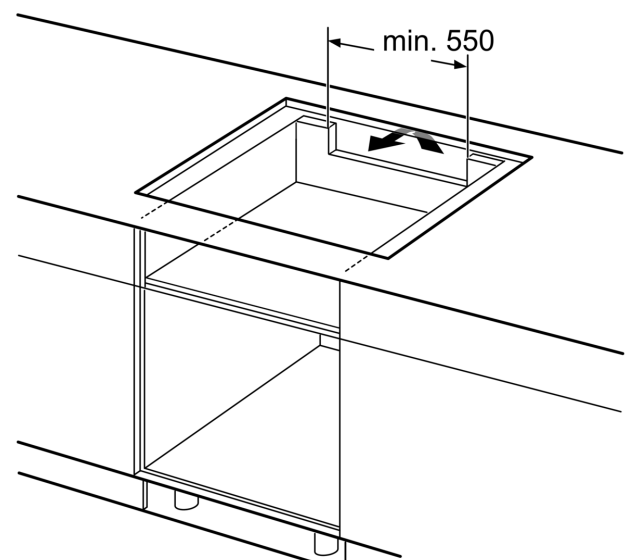

Instalare

- Dimensiuni produs (lxLxA): 51 x 816 x 527 mm
- Dimensiuni nișă (xLxA): 51 x 750 x (490 - 500) mm
- Grosime minimă blat de lucru: 16 mm
- Putere conectată: 7400 W
- Cablu de alimentare: 110 cm, Cablu inclus

Accesorii

- 1 x bandă de ajustare 750 - 780 mm inclus

**Seria 8, Plită cu inducție, 80 cm,
Negru,
PXY875KW1E**

①
Este necesară asigurarea
spațiului de ventilare

Dimensiuni în mm

Dimensiuni în mm

- A: Distanța minimă între decupajul plitei și perete.
- B: Adâncimea de încorporare
- C: Distanța dintre suprafața blatului și partea superioară frontală a cuptorului trebuie să fie de 30 mm. Consultați cerințele de spațiu pentru cuptor.

Blatul în care se instalează plita trebuie să poată susține greutatea de aproximativ 60 kg; dacă este necesar, trebuie utilizate substructuri adecvate.

D	E	F
585-600	50	≥ 35
> 600	≥ 50	≥ 50

Dimensiuni în mm