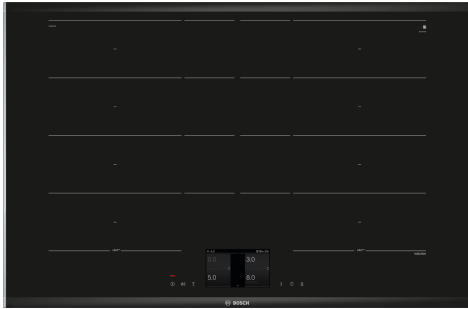

**Seria 8, Plită cu inducție, 80 cm,
Negru,
PXY875KW1E**

Accesorii optionale

HEZ390011 Induction roaster, HEZ390012 Steaming rack for Induction roaster, HEZ390090 Vas WOK pentru plite electrice, HEZ390210 System pan Ø 15cm, HEZ390220 System pan Ø 19cm, HEZ390230 System pan diameter 21cm, HEZ390250 :, HEZ39050 Senzor temperatura wireless pentru plite, HEZ390512 Placa Teppan Yaki (suprafata mare), HEZ390522 Placa grill, HEZ394301 Element de legatura pentru plite Domino, HEZ9ES100 Espresso maker 4 cups, HEZ9FE280 :, HEZ9FF010 Vas pentru gatit pentru plita inducție, HEZ9FF030 Set vase pentru gatit 3 buc, HEZ9FF040 :, HEZ9SE040 Set 4 accesorii bucatarie, HEZ9SE060 6 pieces Set, HEZ9TY010 Teppan Yaki, HZ390011 :

Date tehnice

Nume produs / Familie: plită vitroceramică
 Tip constructiv: Încorporabilă (built in)
 Tip de alimentare: Electric
 Număr zone de gătit ce pot fi utilizate simultan:4
 Dimensiuni nisa (IxLxA):51 x 750-780 x 490-500 mm
 Lățime:816 mm
 Dimensiuni aparat:51 x 816 x 527 mm
 Dimensiuni aparat ambalat: 126 x 953 x 603 mm
 Greutate netă: 15.2 kg
 Greutate brută:18.9 kg
 Indicator de caldura reziduala: Separat
 Pozitionare comenzi:Partea frontala a plitei
 Culoare suprafata:Negru, Al, periat
 Lungime cablu de alimentare: 110.0 cm
 Cod EAN: 4242002949147
 Tensiune:220-240 V
 Frecventa: 50; 60 Hz

Seria 8, Plită cu inducție, 80 cm, Negru, PXY875KW1E

Plita FlexInduction: posibilitatea de a plasa vase multiple sau de diametru mărit oriunde pe suprafața zonei de gătit flexibile.

Design

- 80 cm, suprafață pentru 4 vase de gătit
- Design fațetat frontal și spate, profile laterale