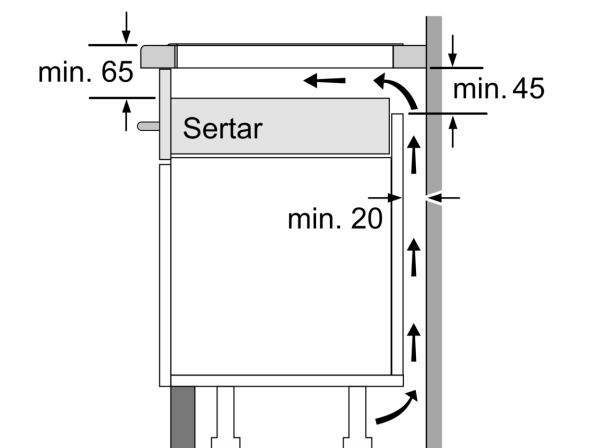

Instalare

- Dimensiuni produs (lxLxA): 51 x 816 x 527 mm
- Dimensiuni nișă (xLxA): 51 x 750 x (490 - 500) mm
- Grosime minimă blat de lucru: 16 mm
- Putere conectată: 7400 W
- Cablu de alimentare: 110 cm, Cablu inclus

Accesorii

- 1 x bandă de ajustare 750 - 780 mm inclus

**Seria 8, Plită cu inducție, 80 cm,
Negru,
PXY875KW1E**

①
Este necesară asigurarea
spațiului de ventilare

Dimensiuni în mm

Dimensiuni în mm

- A: Distanța minimă între decupajul plitei și perete.
- B: Adâncimea de încorporare
- C: Distanța dintre suprafața blatului și partea superioară frontală a cuptorului trebuie să fie de 30 mm. Consultați cerințele de spațiu pentru cuptor.

Blatul în care se instalează plita trebuie să poată susține greutatea de aproximativ 60 kg; dacă este necesar, trebuie utilizate substructuri adecvate.

D	E	F
585-600	50	≥ 35
> 600	≥ 50	≥ 50

Dimensiuni în mm