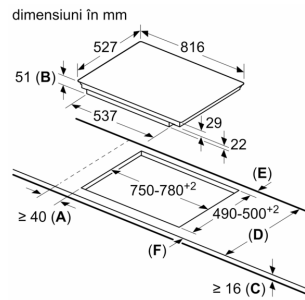

Instalare

- Dimensiuni produs (lxLxA): 51 x 816 x 527 mm
- Dimensiuni nișă (xLxA): 51 x 750 x (490 - 500) mm
- Grosime minimă blat de lucru: 16 mm
- Putere conectată: 7400 W
- Cablu de alimentare: 110 cm, Cablu inclus

Accesorii

- 1 x bandă de ajustare 750 - 780 mm inclus

**Seria 8, Plită cu inducție, 80 cm,
Negru,
PXY875KW1E**

①
Este necesară asigurarea
spațiului de ventilare

Dimensiuni în mm

Dimensiuni în mm

- A: Distanța minimă între decupajul plitei și perete.
- B: Adâncimea de încorporare
- C: Distanța dintre suprafața blatului și partea superioară frontală a cuptorului trebuie să fie de 30 mm. Consultați cerințele de spațiu pentru cuptor.

Blatul în care se instalează plita trebuie să poată susține greutatea de aproximativ 60 kg; dacă este necesar, trebuie utilizate substructuri adecvate.

D	E	F
585-600	50	≥ 35
> 600	≥ 50	≥ 50

Dimensiuni în mm