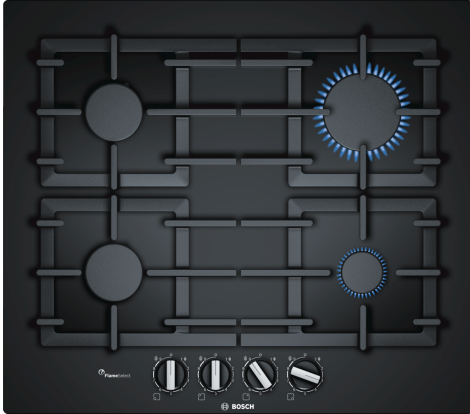

**Seria 6, Plită pe gaz, 60 cm, Quartz,
Negru
PPP6A6B90**

Accesorii optionale

- HEZ298105 Simmer plate (Placa fierbere, plita gaz)
HEZ298114 Suport pentru vase de dimensiuni mici

**Plită pe gaz, din sticlă cuarț
termorezistentă, cu sistem FlameSelect:
rezultate de preparare perfecte datorită
celor nouă niveluri de putere cu ajustare
precisă.**

- **FlameSelect:** reglează cu precizie flacăra, folosind nouă niveluri definite.
- **Butoane tip baionetă - pentru control ergonomic**
- **Culoarea suprafeței - design elegant din sticlă securizată de culoare neagră**
- **Posibilitate de încorporare la nivelul blatului sau încorporare standard**

Date tehnice

Nume produs / Familie:Plită pe gaz, independentă
Tip constructiv: Încorporabilă (built in)
Tip de alimentare:Gaz
Număr zone de gătit ce pot fi utilizate simultan:4
Elemente de comanda: Butoane
Dimensiuni nisa (IxLxA):45 x 560-562 x 480-492 mm
Lățime: 590 mm
Dimensiuni aparat: 58 x 590 x 520 mm
Dimensiuni aparat ambalat: 141 x 651 x 578 mm
Greutate netă: 15.3 kg
Greutate brută:16.2 kg
Indicator de caldura reziduala: fara
Poziționare comenzi:Partea frontala a plitei
Material principal al suprafeței:Quartz
Culoare suprafata: Negru
Culoare rame:Negru
Lungime cablu de alimentare: 100.0 cm
Cod EAN: 4242002801933
Valoare putere gaz instalata: 7500 W
Amperaj: 3 A
Tensiune:220-240 V
Frecventa: 60; 50 Hz

Design

- Sticlă cuarț termorezistentă securizată, Negru
- Posibilitate de instalare la nivelul blatului: poți instala plita, fie la nivelul blatului, fie pe blatul de lucru
- Suporturi independente din fontă