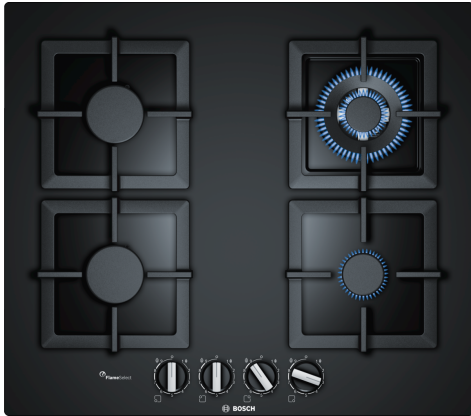

**Seria 6, Plită pe gaz, 60 cm, Quartz,
Negru
PPH6A6B20**

Accesorii optionale

HEZ211310 :
HEZ298105 Simmer plate (Placa fierbere, plita gaz)
HEZ298114 Suport pentru vase de dimensiuni mici
HEZ298126 :

**Plită pe gaz, din sticlă cuarț
termorezistentă, cu sistem FlameSelect:
rezultate de preparare perfecte datorită
celor nouă niveluri de putere cu ajustare
precisă.**

- **FlameSelect:** reglează cu precizie flacăra, folosind nouă niveluri definite.
- **Butoane tip baionetă - pentru control ergonomic**
- **Culoarea suprafeței - design elegant din sticlă securizată de culoare neagră**
- **Posibilitate de încorporare la nivelul blatului sau încorporare standard**

Date tehnice

Nume produs / Familie:Plită pe gaz, independentă
Tip constructiv: Încorporabilă (built in)
Tip de alimentare:Gaz
Număr zone de gătit ce pot fi utilizate simultan:4
Elemente de comanda: Butoane
Dimensiuni nisa (IxLxA):45 x 560-562 x 480-492 mm
Lățime: 590 mm
Dimensiuni aparat: 58 x 590 x 520 mm
Dimensiuni aparat ambalat: 141 x 651 x 578 mm
Greutate netă: 14.1 kg
Greutate brută:15.0 kg
Indicator de caldura reziduala: fara
Pozitionare comenzi:Partea frontala a plitei
Material principal al suprafeței:Quartz
Culoare suprafata: Negru
Culoare rame:Negru
Lungime cablu de alimentare: 100.0 cm
Cod EAN: 4242002837529
Valoare putere gaz instalata: 8000 W
Amperaj: 3 A
Tensiune:220-240 V
Frecventa: 60; 50 Hz

Seria 6, Plită pe gaz, 60 cm, Quartz, Negru PPH6A6B20

**Plită pe gaz, din sticlă cuarț
termorezistentă, cu sistem FlameSelect:
rezultate de preparare perfecte datorită
celor nouă niveluri de putere cu ajustare
precisă.**