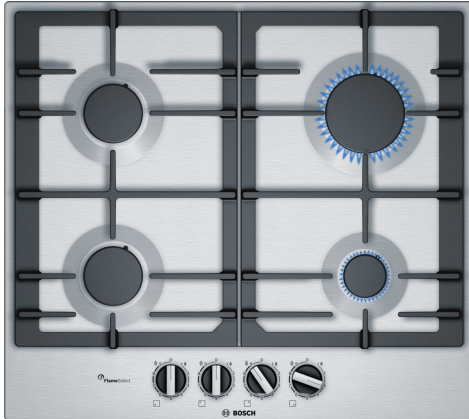

Seria 6, Plită pe gaz, 60 cm, Inox PCP6A5B90

Accesorii optionale

- HEZ298105 Simmer plate (Placa fierbere, plita gaz)
HEZ298115 Suport pentru oale mici

Plită pe gaz din inox cu sistem FlameSelect: obțineți rezultate perfecte la gătit datorită celor nouă niveluri de putere selectabile cu precizie.

- **FlameSelect:** reglează cu precizie flacăra, folosind nouă niveluri definite.
- **Butoane tip baionetă - pentru control ergonomic**
- **Culoare suprafață - design elegant din inox.**

Date tehnice

Nume produs / Familie:Plită pe gaz, independentă
Tip constructiv: Încorporabilă (built in)
Tip de alimentare: Gaz
Număr zone de gătit ce pot fi utilizate simultan:4
Elemente de comanda: Butoane
Dimensiuni nisa (IxLxA):45 x 560-562 x 480-492 mm
Lățime:582 mm
Dimensiuni aparat:53 x 582 x 520 mm
Dimensiuni aparat ambalat: 141 x 651 x 578 mm
Greutate netă: 10.7 kg
Greutate brută:11.5 kg
Indicator de caldura reziduala: fara
Pozitionare comenzi:Partea frontala a plitei
Material principal al suprafetei: Inox
Culoare suprafata:Inox
Lungime cablu de alimentare: 100.0 cm
Cod EAN: 4242002837468
Valoare putere gaz instalata: 7500 W
Amperaj: 3 A
Tensiune:220-240 V
Frecventa: 50; 60 Hz

Seria 6, Plită pe gaz, 60 cm, Inox PCP6A5B90

**Plită pe gaz din inox cu sistem
FlameSelect: obțineți rezultate perfecte la
gătit datorită celor nouă niveluri de putere
selectabile cu precizie.**

Design

- Suprafață plită: Inox
- Suporturi din fontă pentru vase

Confort

- Tehnologie FlameSelect: reglarea precisă a intensității în 9 trepte presetate.
- Butoane ergonomice tip baionetă: control frontal pentru confort n utilizare.
- Aprindere la 1 singură mână: este de ajuns să apeși și să răsucești butonul pentru a aprinde flacăra.