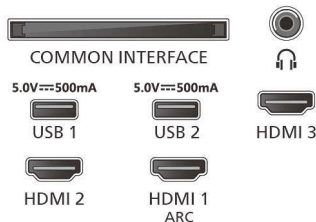

Specificații

Certificat de eficiență energetică UE

Numere de înregistrare EPREL: 2302514

Clasa de eficiență energetică pentru SDR: E

Consum de energie în modul activ pentru SDR: 22 Kwh/1000 h

Clasa de eficiență energetică pentru HDR: G

Consum de energie în modul activ pentru HDR: 36 Kwh/1000 h

Consum de energie în modul oprit: n/a

Modul standby în rețea: 2.0 W

Tehnologie panou utilizată: LCD LED

Alimentare

Sursă de alimentare rețea: CA, 100 - 240 V, 50/60 Hz

Consum în standby: mai puțin de 0,5 W

Funcții economisire energie: Cronometru oprire automată, Senzor de lumină, Dezactivare imagine (pentru radio), Mod Eco

Accesorii

Accesorii incluse: Cablu de alimentare, 2 baterii AAA, Broșură cu date juridice și pentru siguranță, Suport pentru masă, Telecomandă

Design

Culori televizor: Ramă neagră joasă din plastic

Designul suportului: Suport oval din plastic gri cărbune

Dimensiuni

Distanța dintre 2 suporturi: 639 mm

Compatibil cu suport de perete: 200 x 150 mm

Televizor fără suport (l x H x A): 716 x 428 x 69 mm

Televizor cu suport (l x H x A): 716 x 447 x 192 mm

Cutie ambalare (l x H x A): 790 x 480 x 114 mm

Greutate televizor fără suport: 3,25 Kg

Greutate televizor cu suport: 3,33 Kg

Greutate cu ambalaj inclus: 4,5 kg

Connections

Side