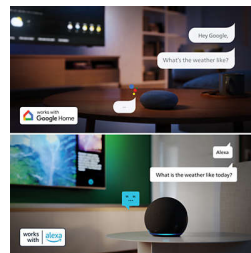

Compatibilitate cu Matter Smart Home

Compatibilitatea cu Matter Smart Home îți permite să controlezi televizorul prin intermediul aplicației Matter Smart Home sau cu vocea să controlezi televizorul prin intermediul difuzoarelor inteligente Google. Astfel, vocea ta poate găsi filme, emisiuni, primi recomandări și multe altele.

Design european

Găsirea unui design care să se potrivească perfect nevoilor tale poate însemna totul. Cadru fără margini. Suport definit. Europa știe cum să le creeze. Acesta este locul în care designul, imaginea și sunetul se îmbină cu adevărat pentru o alegere mai inteligentă.

Libertate de alegere

Pune versatilitatea pe primul loc. Alege un televizor care funcționează cel mai bine pentru tine. De la dormitoare la băi și de la bucătăria la rulote, designul său compact se potrivește perfect cu spațiul tău.

HDR10

IntelliSound