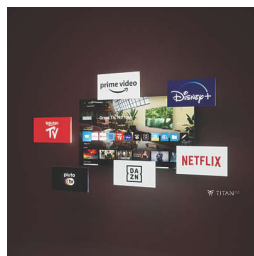

Philips Smart TV Titan OS

Platforma Philips Smart TV Titan OS îți oferă ceea ce îți place să vizionezi, rapid. De la continuări la seriale și de la documentare la drame, ai tot ceea ce îți dorești prin simpla apăsare a unui buton. Indiferent ce dorești să vizionezi, păstrează la îndemână cele mai bune aplicații de streaming.