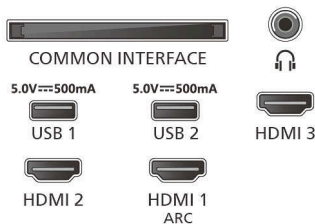

Specificații

Certificat de eficiență energetică UE

Numere de înregistrare EPREL: 2302514

Clasa de eficiență energetică pentru SDR: E

Consum de energie în modul activ pentru SDR:
33 Kwh/1000 h

Clasa de eficiență energetică pentru HDR: G

Consum de energie în modul activ pentru HDR:
46 Kwh/1000 h

Consum de energie în modul oprit: n/a

Modul standby în rețea: 2.0 W

Tehnologie panou utilizată: LCD LED

Alimentare

Sursă de alimentare rețea: CA, 100 - 240 V, 50/60 Hz

Consum în standby: mai puțin de 0,5 W

Funcții economisire energie: Cronometru oprire automată, Senzor de lumină, Dezactivare imagine (pentru radio), Mod Eco

Accesorii

Accesorii incluse: Cablu de alimentare, 2 baterii AAA, Broșură cu date juridice și pentru siguranță, Suport pentru masă, Telecomandă

Design

Culori televizor: Ramă neagră joasă din plastic

Designul suportului: Suport oval din plastic gri cărbune

Dimensiuni

Distanța dintre 2 suporturi: 639 mm

Compatibil cu suport de perete: 200 x 200 mm

Televizor fără suport (l x H x A): 893 x 516 x 795 mm

Televizor cu suport (l x H x A): 893 x 535 x 202 mm

Cutie ambalare (l x H x A): Dimensiuni în mm (l x H x A)

Greutate televizor fără suport: 4,85 Kg

Greutate televizor cu suport: 4,94 Kg

Greutate cu ambalaj inclus: 6,73 Kg

Connections

Side