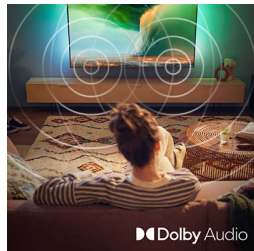

Dolby Audio

Ascultă. Ascultă fiecare clipă. Acesta este sunetul Dolby Audio clar și cristalin. De la dialog la dans și de la filme de acțiune la scene uimitoare din natură, poți auzi un sunet tot chiar când te deplasezi.