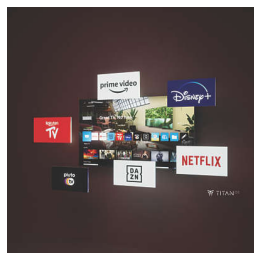

Philips Smart TV Titan OS

Platforma Philips Smart TV Titan OS îți oferă ceea ce îți place să vizionezi, rapid. De la continuări la seriale și de la documentare la drame, ai tot ceea ce îți dorești prin simpla apăsare a unui buton. Indiferent ce dorești să vizionezi, păstrează la îndemână cele mai bune aplicații de streaming.