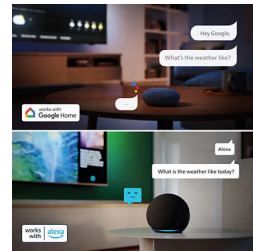

Compatibilitate cu Matter Smart Home

Compatibilitatea cu Matter Smart Home îți permite să controlezi televizorul prin intermediul aplicației Matter Smart Home sau cu vocea să controlezi televizorul prin intermediul difuzoarelor inteligente Google. Astfel, vocea ta poate găsi filme, emisiuni, primi recomandări și multe altele.

Design european

Găsirea unui design care să se potrivească perfect nevoilor tale poate însemna totul. Cadru fără margini. Suport definit. Europa știe cum să le creeze. Acesta este locul în care designul, imaginea și sunetul se îmbină cu adevărat pentru o alegere mai inteligentă.

Libertate de alegere

Pune versatilitatea pe primul loc. Alege un televizor care funcționează cel mai bine pentru tine. De la dormitoare la băi și de la bucătăria la rulote, designul său compact se potrivește perfect cu spațiul tău.

HDR10

IntelliSound