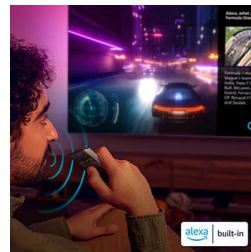

Control perfect

Compatibilitatea cu Matter Smart Home oferă o integrare perfectă în rețeaua existentă a locuinței tale inteligente. Pentru a controla televizorul din aplicația Matter Smart Home sau cu serviciile de control vocal, apasă pur și simplu butonul de pe telecomandă și vorbește. Redu intensitatea luminilor. Reglează termostatul. Pornește chiar și televizorul Philips Ambilight. O singură comandă face totul. Televizorul este compatibil și cu difuzoarele inteligente Google și cu Apple AirPlay.

AMBILIGHT tv

4K UltraHD

P Perfect Picture Engine

Dolby Atmos

dts X

TITAN OS

alexa built-in

Ready for gaming