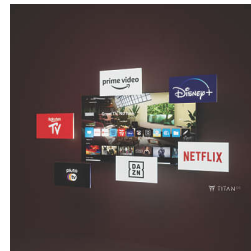

### Philips Smart TV Titan OS

Platforma Philips Smart TV Titan OS îți oferă ceea ce îți place să vizionezi, rapid. De la continuări la seriale și de la documentare la drame, ai tot ceea ce îți dorești prin simpla apăsare a unui buton. Indiferent ce dorești să vizionezi, păstrează la îndemână cele mai bune aplicații de streaming.