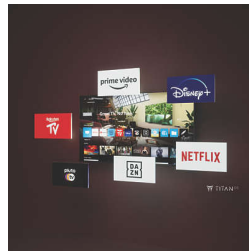

Philips Smart TV Titan OS

Platforma Philips Smart TV Titan OS îți oferă ceea ce îți place să vizionezi, rapid. De la continuări la seriale și de la documentare la drame, ai tot ceea ce îți dorești prin simpla apăsare a unui buton. Indiferent ce dorești să vizionezi, păstrează la îndemână cele mai bune aplicații de streaming.