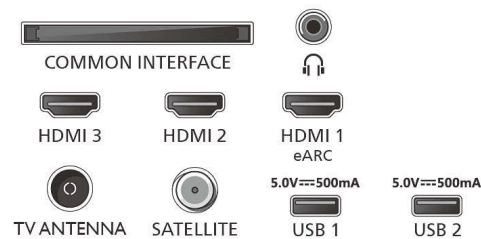

Funcții video acceptate prin HDMI

Jocuri: ALLM, VRR HDMI

HDR: HLG, HDR10, Compatibil HDR10+

Certificat de eficiență energetică UE

Numere de înregistrare EPREL: 2249055

Clasa de eficiență energetică pentru SDR: E

Consum de energie în modul activ pentru SDR: 84 Kwh/1000 h

Clasa de eficiență energetică pentru HDR: G

Consum de energie în modul activ pentru HDR: 141 Kwh/1000 h

Consum de energie în modul oprit: n/a

Modul standby în rețea: 2.0 W

Tehnologie panou utilizată: LCD QLED

Alimentare

Sursă de alimentare rețea: CA, 100 - 240 V, 50/60 Hz

Consum în standby: mai puțin de 0,5 W

Funcții economisire energie: Cronometru oprire automată, Senzor de lumină, Mod Eco, Dezactivare imagine (pentru radio)

Accesorii

Accesorii incluse: 2 baterii AAA, Broșură cu date juridice și pentru siguranță, Telecomandă, Suport pentru masă, Cablu de alimentare, Ghid de utilizare rapidă

Design

Culori televizor: Ramă neagră mată

Designul suportului: Suport arcuit negru metalic

Dimensiuni

Distanța dintre 2 suporturi: 569 mm mm

Compatibil cu suport de perete: 400 x 300 mm

Televizor fără suport (l x H x A): 1446 x 838 x 91 mm

Televizor cu suport (l x H x A): 1446 x 900 x 322 mm

Cutie ambalare (l x H x A): 1600 x 975 x 160 mm

Greutate televizor fără suport: 14,88 kg

Greutate televizor cu suport: 15,35 kg

Greutate cu ambalaj inclus: 21,86 kg

Connections

Side

Down

- Acest televizor conține plumb în anumite piese sau componente acolo unde nu există alternative tehnologice, în conformitate cu clauzele de exceptare ale directivei RoHS.
- Televizorul suportă recepția DVB de emisiuni 'Free to air'. Este posibil ca anumiți operatori DVB să nu fie suportați. Poți găsi o listă actualizată în secțiunea Întrebări frecvente pe site-ul de asistență Philips. Pentru unii operatori, se cere acces condiționat și abonament. Pentru informații suplimentare, contactează-ți operatorul.
- Disponibilitatea aplicației Smart TV variază în funcție de modelul de televizor și țară. Pentru mai multe detalii, vizitează: www.philips.com/smarttv
- Aplicația Philips TV Remote și funcțiile corelate variază în funcție de modelul de televizor, operator și țară, precum și de modelul dispozitivului mobil și de sistemul de operare. Pentru mai multe detalii, accesează: www.philips.com/TVRemoteapp
- EPG și vizibilitatea curentă (până la 8 zile) depind de țară și de operator.
- Este necesar abonament Netflix. Conform termenilor de pe <https://www.netflix.com>
- Amazon Prime este disponibil în anumite limbi și țări.
- Amazon, Alexa și toate siglele asociate sunt mărci comerciale ale Amazon.com, Inc. sau ale afiliaților săi. Amazon Alexa este disponibilă în limbile și țările selectate.
- Butonul pentru servicii media de top de pe telecomandă va fi diferit în funcție de țară. Vezi produsul real din cutie.
- Google Assistant este disponibil în limbi și țări diferite, în funcție de tipurile de produs.
- Domeniul de aplicare al serviciilor de control vocal prin intermediul televizorului variază în funcție de țară și de limbă. Pentru cele mai recente informații, contactează serviciul nostru de asistență pentru clienți.
- Apple, AirPlay și Apple Home sunt mărci comerciale ale Apple Inc., înregistrate în S.U.A. și în alte țări și regiuni.