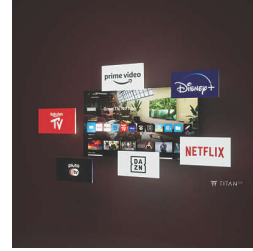

55PUS8510/12

Philips Smart TV Titan OS

Platforma Philips Smart TV Titan OS îți oferă ceea ce îți place să vizionezi, rapid. De la continuări la seriale și de la documentare la drame, ai tot ceea ce îți dorești prin simpla apăsare a unui buton. Indiferent ce dorești să vizionezi, păstrează la îndemână cele mai bune aplicații de streaming.