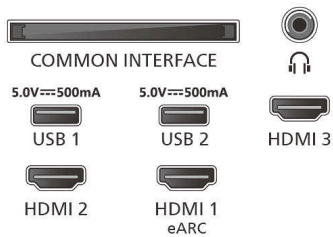

Funcții video acceptate prin HDMI

Jocuri: ALLM, VRR HDMI

HDR: HLG, HDR10, Compatibil HDR10+

Certificat de eficiență energetică UE

Numere de înregistrare EPREL: 2243374

Clasa de eficiență energetică pentru SDR: F

Consum de energie în modul activ pentru SDR: 68 Kwh/1000 h

Clasa de eficiență energetică pentru HDR: G

Consum de energie în modul activ pentru HDR: 109 Kwh/1000 h

Consum de energie în modul oprit: n/a

Modul standby în rețea: 2.0 W

Tehnologie panou utilizată: LCD QLED

Alimentare

Sursă de alimentare rețea: CA, 100 - 240 V, 50/60 Hz

Consum în standby: mai puțin de 0,5 W

Funcții economisire energie: Cronometru oprire automată, Senzor de lumină, Mod Eco, Dezactivare imagine (pentru radio)

Accesorii

Accesorii incluse: 2 baterii AAA, Broșură cu date juridice și pentru siguranță, Telecomandă, Suport pentru masă, Cablu de alimentare, Ghid de utilizare rapidă

Design

Culori televizor: Ramă neagră mată

Designul suportului: Suport arcuit negru metalic

Dimensiuni

Distanța dintre 2 suporturi: 810 mm mm

Compatibil cu suport de perete: 200 x 100 mm

Televizor fără suport (l x H x A): 1226 x 715 x 88 mm

Televizor cu suport (l x H x A): 1226 x 778 x 280 mm

Cutie ambalare (l x H x A): 1335 x 831 x 131 mm

Greutate televizor fără suport: 9,9 kg

Greutate televizor cu suport: 10,3 kg

Greutate cu ambalaj inclus: 13,82 kg

Connections

Side