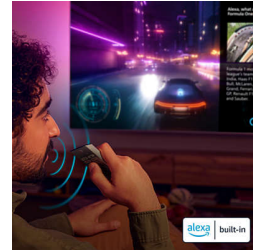

Control perfect

Compatibilitatea cu Matter Smart Home oferă o integrare perfectă în rețeaua existentă a locuinței tale inteligente. Pentru a controla televizorul din aplicația Matter Smart Home sau cu serviciile de control vocal, apasă pur și simplu butonul de pe telecomandă și vorbește. Redu intensitatea luminilor. Reglează termostatul. Porneste chiar și televizorul Philips Ambilight. O singură comandă face totul. Televizorul este compatibil și cu difuzoarele inteligente Google și cu Apple AirPlay.