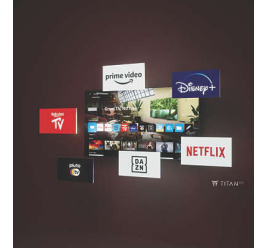

### Philips Smart TV Titan OS

Platforma Philips Smart TV Titan OS îți oferă ceea ce îți place să vizionezi, rapid. De la continuări la seriale și de la documentare la drame, ai tot ceea ce îți dorești prin simpla apăsare a unui buton. Indiferent ce dorești să vizionezi, păstrează la îndemână cele mai bune aplicații de streaming.