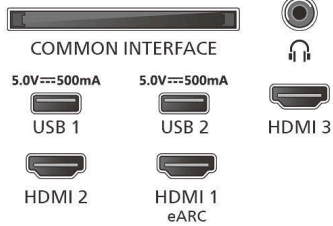

Funcții video acceptate prin HDMI

Jocuri: ALLM, VRR HDMI

HDR: HLG, HDR10, Compatibil HDR10+

Certificat de eficiență energetică UE

Numere de înregistrare EPREL: 2232899

Clasa de eficiență energetică pentru SDR: F

Consum de energie în modul activ pentru SDR: 58 kWh/1000 h

Clasa de eficiență energetică pentru HDR: G

Consum de energie în modul activ pentru HDR: 92 kWh/1000 h

Consum de energie în modul oprit: n/a

Modul standby în rețea: 2.0 W

Tehnologie panou utilizată: LCD QLED

Alimentare

Sursă de alimentare rețea: CA, 100 - 240 V, 50/60 Hz

Consum în standby: mai puțin de 0,5 W

Funcții economisire energie: Cronometru oprire automată, Sensor de lumină, Mod Eco, Dezactivare imagine (pentru radio)

Accesorii

Accesorii incluse: 2 baterii AAA, Broșură cu date juridice și pentru siguranță, Telecomandă, Suport pentru masă, Cablu de alimentare, Ghid de utilizare rapidă

Design

Culori televizor: Ramă neagră mată

Designul suportului: Suport arcuit negru metalic

Dimensiuni

Distanța dintre 2 suporturi: 810 mm mm

Compatibil cu suport de perete: 200 x 100 mm

Televizor fără suport (l x H x A): 1111 x 649 x 88 mm

Televizor cu suport (l x H x A): 1111 x 713 x 280 mm

Cutie ambalare (l x H x A): 1240 x 780 x 133 mm

Greutate televizor fără suport: 8,78 kg

Greutate televizor cu suport: 9,19 kg

Greutate cu ambalaj inclus: 12,45 kg

Connections

Side