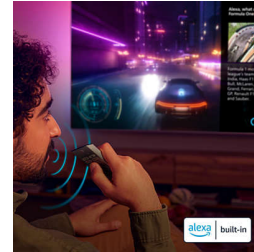

Control perfect

Compatibilitatea cu Matter Smart Home oferă o integrare perfectă în rețeaua existentă a locuinței tale inteligente. Pentru a controla televizorul din aplicația Matter Smart Home sau cu serviciile de control vocal, apasă pur și simplu butonul de pe telecomandă și vorbește. Redu intensitatea luminilor. Reglează termostatul. Pornește chiar și televizorul Philips Ambilight. O singură comandă face totul. Televizorul este compatibil și cu difuzoarele inteligente Google și cu Apple AirPlay.

AMBILIGHT tv

4K UltraHD

PixelPrecise
ULTRA HD

Dolby Atmos

dts X

TITAN OS

alexa built-in

Ready for gaming