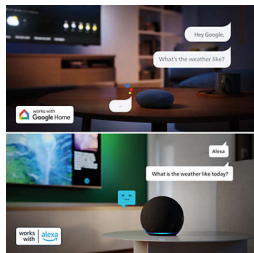

Compatibilitate cu Matter Smart Home

Compatibilitatea cu Matter Smart Home oferă o integrare perfectă în rețeaua existentă a locuinței tale inteligente. Pentru a controla televizorul din aplicația Matter Smart Home sau cu serviciile de control vocal, apasă pur și simplu butonul de pe telecomandă și vorbește. Redu

50PUS8010/12

intensitatea luminilor. Reglează termostatul. Pornește chiar și televizorul Philips Ambilight. O singură comandă face totul. Televizorul este compatibil și cu dispozitivele cu Alexa și cu Apple AirPlay.

Design european

Suport pentru margini. Cadru subțire. Televizor QLED 4K. Aceasta este calitatea designului european. Cu conținut rapid și ușor de găsit datorită Titan OS, fiecare detaliu mic a fost asamblat cu grijă, până la telecomanda din plastic reciclat și ambalajul certificat FSC în care este livrat.

Amplificare vocală

Bucură-te de cuvinte auzite cu precizie. Vocal Boost permite ascultătorului să crească sau să reducă volumul conversației fără niciun efect asupra sunetului de fundal. Astfel, nu vei pierde niciun moment, acum că fiecare propoziție rostită este transmisă cu o claritate mai mare.

Pregătit pentru jocuri

HDMI 2.1 și VRR te ajută să profiți la maximum de consolă, cu un joc mai rapid și o grafică mai stabilă. Cu setarea de întârziere de intrare scăzută, care se activează automat atunci când pornești consola, toate sunt pregătite pentru un nivel superior de joc.