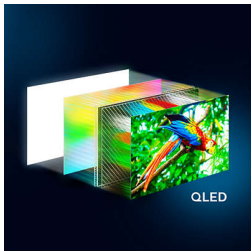

#### Strălucirea culorilor la televizoarele QLED 4K

- Design european, gândire durabilă
- Apropie-te de detalii cu precizia pixelilor
- QLED 4K pentru vizualizare realistă și calitate Quantum Dot a culorilor

#### Vizualizare vie, sunet cinematografic

- Înconjoară-te de Dolby Atmos și DTS:X
- Culoare și contrast dezlănțuite cu HDR10+

### QLED 4K

Culori realiste. Scene extrem de clare. Este strălucirea datorită tehnologiei Quantum Dot. Cu 4K (UHD), acesta se adaptează la toate formatele tale HDR. În fiecare moment incredibil, indiferent că este întunecat sau luminos, reluat sau transmis live, te poți delecta cu fiecare detaliu de la un cadru la altul.