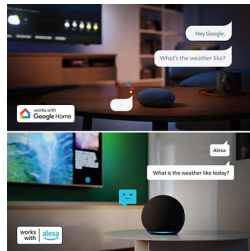

Compatibilitate cu Matter Smart Home

Compatibilitatea cu locuința inteligentă Matter oferă o integrare perfectă în rețeaua existentă a locuinței tale inteligente. Pentru a gestiona televizorul din aplicația Smart Home Matter sau cu serviciile de control vocal, apasă pur și simplu butonul de pe telecomandă și rostește. Redu intensitatea luminilor. Reglează termostatul. Pornește chiar și televizorul Philips Ambilight. O singură comandă pentru toate.

Pregătit pentru jocuri

HDMI 2.1 și VRR te ajută să profiți la maximum de consolă, cu un joc mai rapid și o grafică mai stabilă. Cu setarea de întârziere de intrare scăzută, care se activează automat atunci când pornești consola, toate sunt pregătite pentru un nivel superior de joc.

Design european

Suport pentru margini. Cadru subțire. Televizor QLED remarcabil. Aceasta este calitatea designului european. Cu conținut rapid și ușor de găsit datorită Titan OS, fiecare detaliu mic a fost asamblat cu grijă, până la telecomanda din plastic reciclat și ambalajul certificat FSC în care este livrat.