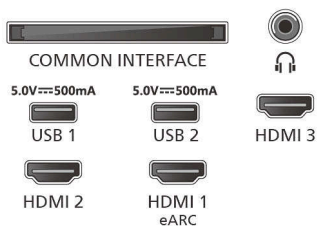

Funcții video acceptate prin HDMI

Jocuri: ALLM, VRR HDMI

HDR: HLG, HDR10, Compatibil HDR10+

Certificat de eficiență energetică UE

Numere de înregistrare EPREL: 2255221

Clasa de eficiență energetică pentru SDR: E

Consum de energie în modul activ pentru SDR:
52 Kwh/1000 h

Clasa de eficiență energetică pentru HDR: F

Consum de energie în modul activ pentru HDR:
79 Kwh/1000 h

Consum de energie în modul oprit: n/a

Modul standby în rețea: 2.0 W

Tehnologie panou utilizată: LCD QLED

Alimentare

Sursă de alimentare rețea: CA, 100 - 240 V, 50/60
Hz

Consum în standby: mai puțin de 0,5 W

Funcții economisire energie: Cronometru oprire
automată, Mod Eco, Senzor de lumină,
Dezactivare imagine (pentru radio)

Accesorii

Accesorii incluse: 2 baterii AAA, Cablu de
alimentare, Telecomandă, Suport pentru masă,
Ghid de inițiere rapidă, Broșură cu date juridice și
privind siguranța

Design

Culori televizor: Ramă neagră mată

Designul suportului: Suport oval negru din
plastic

Dimensiuni

Distanța dintre 2 suporturi: 811 mm

Compatibil cu suport de perete: 200 x 100 mm

Televizor fără suport (l x H x A): 1111 x 649 x 88
mm

Televizor cu suport (l x H x A): 1111 x 670 x 262
mm

Cutie ambalare (l x H x A): 1240 x 780 x 133 mm

Greutate televizor fără suport: 8,03 kg

Greutate televizor cu suport: 8,23 kg

Greutate cu ambalaj inclus: 11,92 kg

Connections

Side