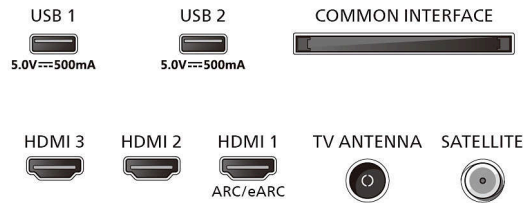

Specificații

Certificat de eficiență energetică UE

Numere de înregistrare EPREL: 1892647

Clasa de eficiență energetică pentru SDR: F

Consum de energie în modul activ pentru SDR:
65 Kwh/1000 h

Clasa de eficiență energetică pentru HDR: G

Consum de energie în modul activ pentru HDR:
88 Kwh/1000 h

Consum de energie în modul oprit: n/a

Modul standby în rețea: 2.0 W

Tehnologie panou utilizată: LCD LED

Alimentare

Sursă de alimentare rețea: 220-240 V c.a. 50/60 Hz

Consum în standby: mai puțin de 0,5 W

Accesorii

Accesorii incluse: Telecomandă, 2 baterii AAA, Suport pentru masă, Cablu de alimentare, Ghid de utilizare rapidă, Broșură cu date juridice și pentru siguranță

Design

Culori televizor: Ramă gri antracit

Designul suportului: Picioare negre

Dimensiuni

Distanța dintre 2 suporturi: 807 mm

Compatibil cu suport de perete: 200 x 300 mm

Televizor fără suport (l x H x A): 1111 x 654 x 88 mm

Televizor cu suport (l x H x A): 1111 x 674 x 260 mm

Cutie ambalare (l x H x A): 1240 x 785 x 150 mm

Greutate televizor fără suport: 9,1 kg

Greutate televizor cu suport: 9,3 kg

Greutate cu ambalaj inclus: 12,2 Kg

Connections

Side

Rear

- Acest televizor conține plumb în anumite piese sau componente acolo unde nu există alternative tehnologice, în conformitate cu clauzele de exceptare ale directivei RoHS.
- Televizorul suportă recepția DVB de emisiuni 'Free to air'. Este posibil ca anumiți operatori DVB să nu fie suportați. Potți găsi o listă actualizată în secțiunea Întrebări frecvente pe site-ul de asistență Philips. Pentru unii operatori, se cere acces condiționat și abonament. Pentru informații suplimentare, contactează-ți operatorul.
- Disponibilitatea aplicației Smart TV variază în funcție de modelul de televizor și țară. Pentru mai multe detalii, vizitează: www.philips.com/smarttv.
- Aplicația Philips TV Remote și funcțiile conexe variază în funcție de modelul de televizor, operator și țară, precum și de modelul dispozitivului mobil și de sistemul de operare. Pentru mai multe detalii, accesează: www.philips.com/TVRemoteapp
- EPG și vizibilitatea curentă (până la 8 zile) depind de țară și de operator.
- Este necesar abonament Netflix. Conform termenilor de pe <https://www.netflix.com>
- Amazon Prime este disponibil în anumite limbi și țări.
- Amazon, Alexa și toate siglele asociate sunt mărci comerciale ale Amazon.com, Inc. sau ale afiliaților săi. Amazon Alexa este disponibilă în limbile și țările selectate.
- Butonul pentru servicii media de top de pe telecomandă va fi diferit în funcție de țară. Vezi produsul real din cutie.
- Google Assistant este disponibil în limbi și țări diferite, în funcție de tipurile de produs.
- Disponibilitatea și funcționalitatea serviciilor de comandă vocală variază în funcție de țară și limbă.
- Aplicația HBO Max va fi disponibilă până în august 2024.
- Matter/Control4: această caracteristică va deveni disponibilă în 2024 printr-o actualizare de software.