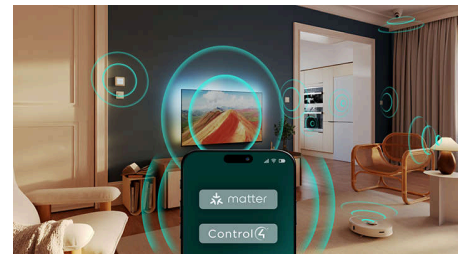

Compatibil Matter/Control4

Acest televizor LED 4K se potrivește în locuința ta inteligentă. Compatibilitatea perfectă cu Matter și Control4 înseamnă că poți integra cu ușurință acest televizor în rețeaua locuinței tale inteligente.