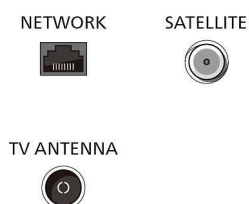

Bottom

* Acest televizor conține plumb în anumite piese sau componente acolo unde nu există alternative tehnologice, în conformitate cu clauzele de exceptare ale directivei RoHS.

* Televizorul suportă recepția DVB de emisiuni 'Free to air'. Este posibil ca anumiți operatori DVB să nu fie suportați. Poți găsi o listă actualizată în secțiunea Întrebări frecvente pe site-ul de asistență Philips. Pentru unii operatori, se cere acces condiționat și abonament. Pentru informații suplimentare, contactează-ți operatorul.

* Disponibilitatea aplicației Smart TV variază în funcție de modelul de televizor și țară. Pentru mai multe detalii, vizitează: www.philips.com/smarttv

* Aplicația Philips TV Remote și funcțiile corelate variază în funcție de modelul de televizor, operator și țară, precum și de modelul dispozitivului mobil și de sistemul de operare. Pentru mai multe detalii, accesează: www.philips.com/TVRemoteapp

* EPG și vizibilitatea curentă (până la 8 zile) depind de țară și de operator.

* Este necesar abonament Netflix. Conform termenilor de pe <https://www.netflix.com>

* Amazon Prime este disponibil în anumite limbi și țări.

* Amazon, Alexa și toate siglele asociate sunt mărci comerciale ale Amazon.com, Inc. sau ale afiliaților săi. Amazon Alexa este disponibilă în limbile și țările selectate.

* Butonul pentru servicii media de top de pe telecomandă va fi diferit în funcție de țară. Vezi produsul real din cutie.

* Google Assistant este disponibil în limbi și țări diferite, în funcție de tipurile de produs.

* Aplicația HBO Max va fi disponibilă până în august 2024.

* Matter/Control4: această caracteristică va deveni disponibilă în 2024 printr-o actualizare de software.