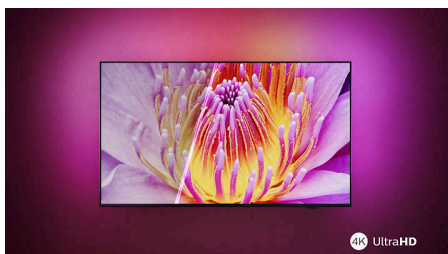

Imagine luminoasă, ultra-clară

Pe acest televizor Ambilight LED 4K (UHD) luminos vei adora tot ce urmărești. Procesorul Philips Pixel Precise Ultra HD optimizează calitatea imaginii pentru a oferi imagini clare, culori bogate și mișcare fluidă. Obții cea mai bună experiență de vizionare de fiecare dată.