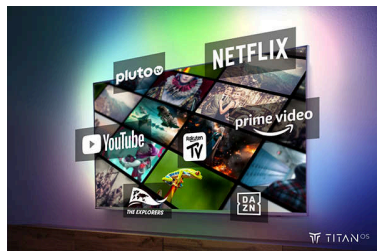

Televizoarele Ambilight sunt singurele televizoare cu lumini LED integrate pe partea din spate care reacționează la ceea ce urmărești, creând un halo captivant de lumină colorată. Aceasta schimbă totul: televizorul pare mai mare, iar tu vei fi absorbit de sporturile, filmele, muzica și jocurile preferate.

Platformă inteligentă TITAN OS

Vei găsi rapid și ușor ce cauți cu noua noastră platformă TITAN OS smart TV. Îți place un serial? Poți continua vizionarea direct de pe ecranul principal. Dacă ești în căutarea a ceva nou, poți răsfoi categorii precum acțiune sau dramă și poți vedea sugestii de la serviciile de streaming de top, toate într-un singur loc.

Dolby Atmos

Dolby Atmos te atrage plasând efectele de sunet în spațiul din jurul tău și deasupra ta. Fie că este vorba de nave spațiale care zboară deasupra capului sau de pași liniștiți care se furiează din spate, vei simți că ești chiar în mijlocul acțiunii.