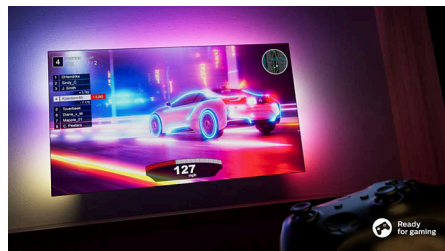

Platformă inteligentă TITAN OS

Vei găsi rapid și ușor ce cauți cu noua noastră platformă TITAN OS smart TV. Îți place un serial? Poți continua vizionarea direct de pe ecranul principal. Dacă ești în căutarea a ceva nou, poți răsfoi categorii precum acțiune sau dramă și poți vedea sugestii de la serviciile de streaming de top, toate într-un singur loc.

Dolby Atmos

Dolby Atmos te atrage plasând efectele de sunet în spațiul din jurul tău și deasupra ta. Fie că este vorba de nave spațiale care zboară deasupra capului sau de pași liniștiți care se furiează din spate, vei simți că ești chiar în mijlocul acțiunii.

Pregătit pentru jocuri

Cu HDMI VRR poți beneficia la maximum de consolă, cu jocuri rapide și grafică uniformă. Setarea de întârziere de intrare scăzută se activează automat când pornești consola. Modul pentru jocuri Ambilight intensifică emoția.