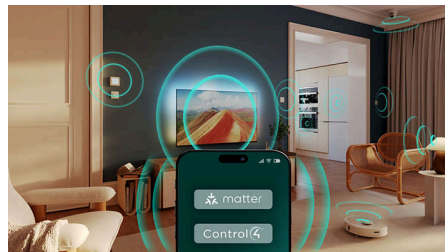

Control perfect

Compatibilitatea perfectă cu Matter și Control4 înseamnă că poți integra cu ușurință acest televizor Ambilight 4K în rețeaua de locuință inteligentă existentă.

AMBILIGHT tv

4K UltraHD

TITAN OS

Dolby Atmos

Ready for gaming