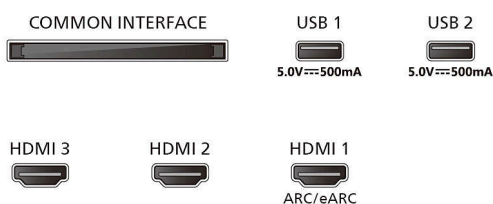

Designul suportului: Picioare negre

Dimensiuni

Distanța dintre 2 suporturi: 757 mm

Compatibil cu suport de perete: 200 x 100 mm

Televizor fără suport (l x H x A): 957 x 563 x 87 mm

Televizor cu suport (l x H x A): 957 x 586 x 222 mm

Cutie ambalare (l x H x A): 1070 x 650 x 145 mm

Greutate televizor fără suport: 6,5 kg

Greutate televizor cu suport: 6,6 kg

Greutate cu ambalaj inclus: 8,9 kg

Connections

Side

Bottom

* Acest televizor conține plumb în anumite piese sau componente acolo unde nu există alternative tehnologice, în conformitate cu clauzele de exceptare ale directivei RoHS.