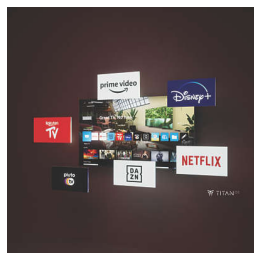

## Philips Smart TV Titan OS

Platforma Philips Smart TV Titan OS îți oferă ceea ce îți place să vizionezi, rapid. De la continuări la seriale și de la documentare la drame, ai tot ceea ce îți dorești prin simpla apăsare a unui buton. Indiferent ce dorești să vizionezi, păstrează la îndemână cele mai bune aplicații de streaming.