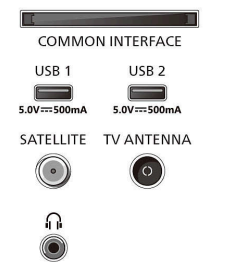

Specificații

Certificat de eficiență energetică UE

Numere de înregistrare EPREL: 2227040

Clasa de eficiență energetică pentru SDR: E

Consum de energie în modul activ pentru SDR: 22 Kwh/1000 h

Clasa de eficiență energetică pentru HDR: G

Consum de energie în modul activ pentru HDR: 36 Kwh/1000 h

Consum de energie în modul oprit: n/a

Modul standby în rețea: 2.0 W

Tehnologie panou utilizată: LCD LED

Alimentare

Sursă de alimentare rețea: 100-240 V c.a., 50/60 Hz

Consum în standby: mai puțin de 0,5 W

Funcții economisire energie: Cronometru oprire automată, Senzor de lumină, Dezactivare imagine (pentru radio), Mod Eco

Accesorii

Accesorii incluse: Cablu de alimentare, 2 baterii AAA, Broșură cu date juridice și pentru siguranță, Suport pentru masă, Telecomandă, Ghid de inițiere rapidă

Design

Culori televizor: Ramă neagră joasă din plastic
Designul suportului: Suport oval din plastic gri cărbune

Dimensiuni

Distanța dintre 2 suporturi: 630 mm

Compatibil cu suport de perete: 100 x 100 mm

Televizor fără suport (l x H x A): 715 x 432 x 83 mm

Televizor cu suport (l x H x A): 715 x 448 x 205 mm

Cutie ambalare (l x H x A): 790 x 500 x 123 mm

Greutate televizor fără suport: 3,45 Kg

Greutate televizor cu suport: 3,5 kg

Greutate cu ambalaj inclus: 4,6 kg

32PHS6000 / 40PFS6000

Side