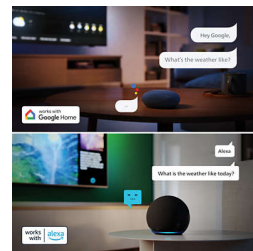

Compatibilitate cu Matter Smart Home

Compatibilitatea cu Matter Smart Home îți permite să controlezi televizorul prin intermediul aplicației Matter Smart Home sau cu vocea să controlezi televizorul prin intermediul difuzoarelor inteligente Google. Astfel, vocea ta poate găsi filme, emisiuni, primi recomandări și multe altele.

Design european

Găsirea unui design care să se potrivească perfect nevoilor tale poate însemna totul. Cadru fără margini. Suport definit. Europa știe cum să le creeze. Acesta este locul în care designul, imaginea și sunetul se îmbină cu adevărat pentru o alegere mai inteligentă.

Libertate de alegere

Pune versatilitatea pe primul loc. Alege un televizor care funcționează cel mai bine pentru tine. De la dormitoare la băi și de la bucătăria la rulote, designul său compact se potrivește perfect cu spațiul tău.

HDR10

IntelliSound