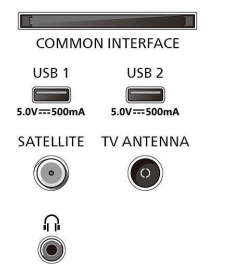

Specificații

Certificat de eficiență energetică UE

Numere de înregistrare EPREL: 2318289

Clasa de eficiență energetică pentru SDR: E

Consum de energie în modul activ pentru SDR: 25 Kwh/1000 h

Clasa de eficiență energetică pentru HDR: G

Consum de energie în modul activ pentru HDR: 40 Kwh/1000 h

Consum de energie în modul oprit: n/a

Modul standby în rețea: 2.0 W

Tehnologie panou utilizată: LCD LED

Alimentare

Sursă de alimentare rețea: 100-240 V c.a., 50/60 Hz

Consum în standby: mai puțin de 0,5 W

Funcții economisire energie: Cronometru oprire automată, Senzor de lumină, Dezactivare imagine (pentru radio), Mod Eco

Accesorii

Accesorii incluse: Cablu de alimentare, 2 baterii AAA, Broșură cu date juridice și pentru siguranță, Suport pentru masă, Telecomandă, Ghid de inițiere rapidă

Design

Culori televizor: Ramă neagră joasă din plastic
Designul suportului: Suport oval din plastic gri cărbune

Dimensiuni

Distanța dintre 2 suporturi: 630 mm

Compatibil cu suport de perete: 100 x 100 mm

Televizor fără suport (l x H x A): 718 x 431 x 83 mm

Televizor cu suport (l x H x A): 715 x 451 x 205 mm

Cutie ambalare (l x H x A): 790 x 500 x 123 mm

Greutate televizor fără suport: 3,45 Kg

Greutate televizor cu suport: 3,5 kg

Greutate cu ambalaj inclus: 4,6 kg

32PFS6000 / 40PFS6000

Side