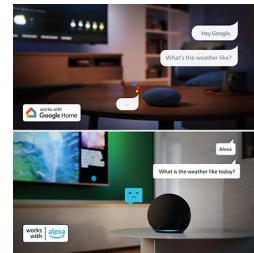

Compatibilitate cu Matter Smart Home

Compatibilitatea cu Matter Smart Home îți permite să controlezi televizorul prin intermediul aplicației Matter Smart Home sau cu vocea să controlezi televizorul prin intermediul difuzoarelor inteligente Google. Astfel, vocea ta poate găsi filme, emisiuni, primi recomandări și multe altele.

Design european

Găsirea unui design care să se potrivească perfect nevoilor tale poate însemna totul. Cadru fără margini. Suport definit. Europa știe cum să le creeze. Acesta este locul în care designul, imaginea și sunetul se îmbină cu adevărat pentru o alegere mai inteligentă.

Libertate de alegere

Pune versatilitatea pe primul loc. Alege un televizor care funcționează cel mai bine pentru tine. De la dormitoare la băi și de la bucătăria la rulote, designul său compact se potrivește perfect cu spațiul tău.

HDR10

IntelliSound