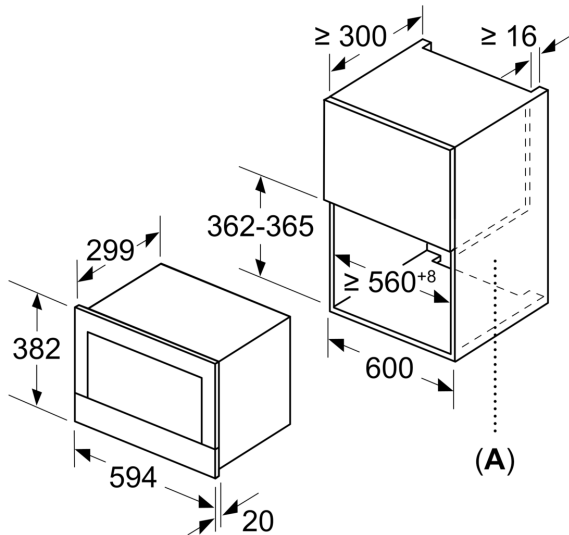

DESIGN:

- Interior din inox și cavitate cu bază din sticlă
- Inel rotativ pentru control intuitiv, Touch control
- Volum interior: 21 l
- Aparat încorporabil în dulap turn, cu lățimea de 60 cm, Aparat încorporabil în dulap suspendat, cu lățimea de 60 cm (adâncime min. 30 cm)

DETALII TEHNICE / DIMENSIUNI:

- Dimensiuni (ÎxLxA): 382 mm x 594 mm x 318 mm
- Dimensiuni nișă (ÎxLxA): 560 mm - 568 mm x 362 mm - 382 mm x 300 mm
- Putere maximă consumată: 1.22 kW
- Valoarea tensiunii nominale: 220 - 240 V
- Lungime cablu de alimentare: Lungime cablu de conectare: 150 cm
- „Va rugăm să consultați dimensiunile specificate în schița de instalare”

**Seria 8, Cuptor cu microunde,
încorporabil, 60 x 38 cm, Negru
BFL634GB1**

Dimensiuni în mm

A: Perete posterior deschis

Dimensiuni în mm

A: Consolă în partea de sus:

Nișă 362: 6 mm

Nișă 365: 3 mm

B: Consolă în partea de jos: 14 mm

Dimensiuni în mm