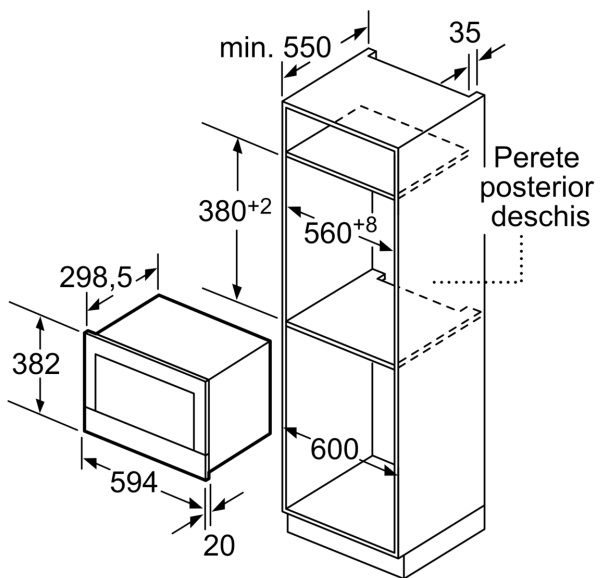

DESIGN:

- Interior din inox și cavitate cu bază din sticlă
- Inel rotativ pentru control intuitiv, Touch control
- Volum interior: 21 l
- Aparat încorporabil în dulap turn, cu lățimea de 60 cm, Aparat încorporabil în dulap suspendat, cu lățimea de 60 cm (adâncime min. 30 cm)

DETALII TEHNICE / DIMENSIUNI:

- Dimensiuni (ÎxLxA): 382 mm x 594 mm x 318 mm
- Dimensiuni nișă (ÎxLxA): 560 mm - 568 mm x 362 mm - 382 mm x 300 mm
- Putere maximă consumată: 1.22 kW
- Valoarea tensiunii nominale: 220 - 240 V
- Lungime cablu de alimentare: Lungime cablu de conectare: 150 cm
- „Va rugăm să consultați dimensiunile specificate în schița de instalare”

**Seria 8, Cuptor cu microunde,
încorporabil, 60 x 38 cm, Negru
BFL634GB1**

Dimensiuni în mm

A: Perete posterior deschis

Dimensiuni în mm

A: Consolă în partea de sus:

Nișă 362: 6 mm

Nișă 365: 3 mm

B: Consolă în partea de jos: 14 mm

Dimensiuni în mm