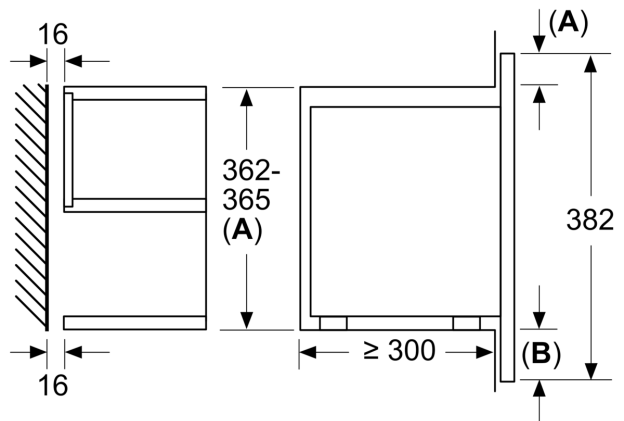

DESIGN:

- Interior din inox și cavitate cu bază din sticlă
- Inel rotativ pentru control intuitiv, Touch control
- Volum interior: 21 l
- Aparat încorporabil în dulap turn, cu lățimea de 60 cm, Aparat încorporabil în dulap suspendat, cu lățimea de 60 cm (adâncime min. 30 cm)

DETALII TEHNICE / DIMENSIUNI:

- Dimensiuni (ÎxLxA): 382 mm x 594 mm x 318 mm
- Dimensiuni nișă (ÎxLxA): 560 mm - 568 mm x 362 mm - 382 mm x 300 mm
- Putere maximă consumată: 1.22 kW
- Valoarea tensiunii nominale: 220 - 240 V
- Lungime cablu de alimentare: Lungime cablu de conectare: 150 cm
- „Va rugăm să consultați dimensiunile specificate în schița de instalare”

**Seria 8, Cuptor cu microunde,
încorporabil, 60 x 38 cm, Negru
BFL634GB1**

Dimensiuni în mm

A: Perete posterior deschis

Dimensiuni în mm

A: Consolă în partea de sus:

Nișă 362: 6 mm

Nișă 365: 3 mm

B: Consolă în partea de jos: 14 mm

Dimensiuni în mm